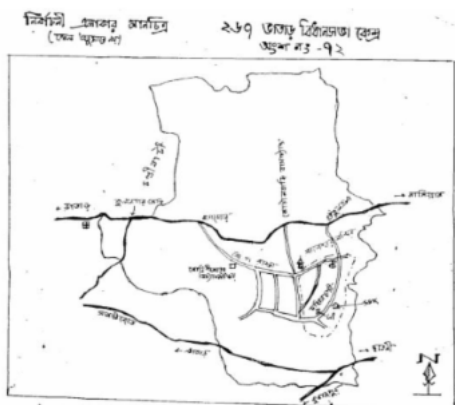

Nazri Naksha