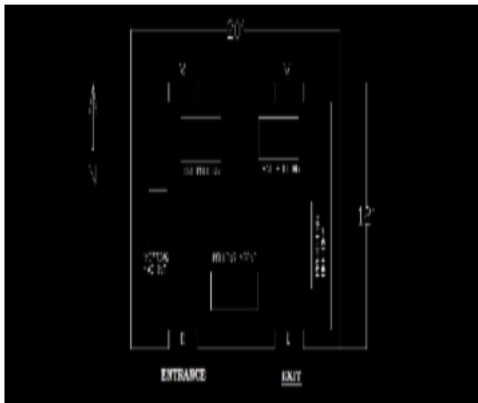

নির্বাচক নিবন্ধন আধিকারিকের স্বাক্ষর

Nazri Naksha

Google Map View

Polling Station Building Front View

Polling Station Front View

Cad View

Key MAP View

1 নাম : সুরজিত মাকর পিতার নাম: গোপাল চন্দ্র মাকর বাড়ির নং : N/0156 বয়স : 43 লিঙ্গ : পুরুষ	JQY1490747 ফটো উপলব্ধ	2 নাম : মনিদীপা মুখার্জী দাসগুপ্ত স্বামীর নাম: রবীন দাসগুপ্ত বাড়ির নং : n0173 বয়স : 36 লিঙ্গ : মহিলা	TKL0786004 ফটো উপলব্ধ	3 নাম : যমুনা যশ স্বামীর নাম: হরে কৃষ্ণ যশ বাড়ির নং : n0058 বয়স : 44 লিঙ্গ : মহিলা	UUD1328830 ফটো উপলব্ধ
4 নাম : সমরেন্দ্র নারায়ণ যশ পিতার নাম: লক্ষীনারায়ণ যশ বাড়ির নং : n0058 বয়স : 59 লিঙ্গ : পুরুষ	UUD2410421 ফটো উপলব্ধ	5 নাম : মধুমিতা কুন্ডু স্বামীর নাম: পার্থ কুন্ডু বাড়ির নং : N0007 বয়স : 31 লিঙ্গ : মহিলা	TWA1418326 ফটো উপলব্ধ	6 নাম : শ্রী পার্থ কুন্ডু পিতার নাম: পুরঞ্জয় কুন্ডু বাড়ির নং : n0007 বয়স : 40 লিঙ্গ : পুরুষ	JQY2309805 ফটো উপলব্ধ
7 নাম : নিভা কুন্ডু স্বামীর নাম: পুরঞ্জয় কুন্ডু বাড়ির নং : n0007 বয়স : 65 লিঙ্গ : মহিলা	WB/39/268/408754 ফটো উপলব্ধ	8 নাম : পুরঞ্জয় কুন্ডু পিতার নাম: শম্ভুনাথ কুন্ডু বাড়ির নং : n0007 বয়স : 70 লিঙ্গ : পুরুষ	WB/39/268/408755 ফটো উপলব্ধ	9 নাম : অভিজিৎ কোঁয়ার পিতার নাম: তাপস কোঁয়ার বাড়ির নং : n0086 বয়স : 31 লিঙ্গ : পুরুষ	UUD1508753 ফটো উপলব্ধ
10 নাম : সুরজিত কোঁয়ার পিতার নাম: তাপস কোঁয়ার বাড়ির নং : n0086 বয়স : 32 লিঙ্গ : পুরুষ	UUD1415660 ফটো উপলব্ধ	11 নাম : মালা কোঁয়ার স্বামীর নাম: তাপস কোঁয়ার বাড়ির নং : n0086 বয়স : 53 লিঙ্গ : মহিলা	WB/39/268/399898 ফটো উপলব্ধ	12 নাম : তাপস কোঁয়ার পিতার নাম: কানাই লাল কোঁয়ার বাড়ির নং : n0086 বয়স : 62 লিঙ্গ : পুরুষ	UUD2567832 ফটো উপলব্ধ
13 নাম : শ্যামসুন্দর কোঁয়ার পিতার নাম: স্বপন কুমার কোঁয়ার বাড়ির নং : n0086 বয়স : 40 লিঙ্গ : পুরুষ	JQY2311066 ফটো উপলব্ধ	14 নাম : বাসন্তী কোঁয়ার স্বামীর নাম: স্বপন কোঁয়ার বাড়ির নং : n0086 বয়স : 56 লিঙ্গ : মহিলা	WB/39/268/399897 ফটো উপলব্ধ	15 নাম : সুতপা কোঁয়ার স্বামীর নাম: তুফান কোঁয়ার বাড়ির নং : n0085 বয়স : 35 লিঙ্গ : মহিলা	UUD1415652 ফটো উপলব্ধ
16 নাম : মাম্পি কোনার স্বামীর নাম: সুরজিত কোনার বাড়ির নং : এন0086 বয়স : 21 লিঙ্গ : মহিলা	UUD2425254 ফটো উপলব্ধ	17 নাম : পূর্ণিমা কোঁয়ার স্বামীর নাম: শ্যামসুন্দর কোঁয়ার বাড়ির নং : N0086 বয়স : 27 লিঙ্গ : মহিলা	UUD1976745 ফটো উপলব্ধ	18 নাম : শর্মিষ্ঠা গন স্বামীর নাম: অসিত কুমার গন বাড়ির নং : N0037 বয়স : 31 লিঙ্গ : মহিলা	UUD1496454 ফটো উপলব্ধ
19 নাম : জ্যোৎস্নাময় গন পিতার নাম: জিতেন্দ্রনাথ গন বাড়ির নং : n0076 বয়স : 80 লিঙ্গ : পুরুষ	UUD2308260 ফটো উপলব্ধ	20 নাম : করুণাময়ী গন স্বামীর নাম: জ্যোত্স্না গন বাড়ির নং : n0076 বয়স : 75 লিঙ্গ : মহিলা	WB/39/268/399309 ফটো উপলব্ধ	21 নাম : মল্লিকা গন স্বামীর নাম: অক্ষয় কুমার গন বাড়ির নং : n0037 বয়স : 32 লিঙ্গ : মহিলা	UUD1611771 ফটো উপলব্ধ
22 নাম : অসিত কুমার গণ পিতার নাম: সমীর গণ বাড়ির নং : n0037 বয়স : 37 লিঙ্গ : পুরুষ	JQY2611812 ফটো উপলব্ধ	23 নাম : স্বপ্না গণ স্বামীর নাম: সমীর গণ বাড়ির নং : n0037 বয়স : 55 লিঙ্গ : মহিলা	UUD2136059 ফটো উপলব্ধ	24 নাম : অর্পারানী গন স্বামীর নাম: শান্তিময় গন বাড়ির নং : n0037 বয়স : 77 লিঙ্গ : মহিলা	WB/39/268/399415 ফটো উপলব্ধ
25 নাম : অক্ষয় কুমার গণ পিতার নাম: সমীর গণ বাড়ির নং : n0037 বয়স : 39 লিঙ্গ : পুরুষ	JQY2611804 ফটো উপলব্ধ	26 নাম : সমীর কুমার গন পিতার নাম: শান্তিময় গন বাড়ির নং : n0037 বয়স : 59 লিঙ্গ : পুরুষ	UUD2624609 ফটো উপলব্ধ	27 নাম : বকুল ঘোষ স্বামীর নাম: হেমগিরি ঘোষ বাড়ির নং : এন0001 বয়স : 27 লিঙ্গ : মহিলা	UUD2078558 ফটো উপলব্ধ
28 নাম : স্বপন ঘোষ পিতার নাম: লক্ষীকান্ত ঘোষ বাড়ির নং : n0001 বয়স : 54 লিঙ্গ : পুরুষ	WB/39/268/399837 ফটো উপলব্ধ	29 নাম : পাপিয়া ঘোষ স্বামীর নাম: স্বপন ঘোষ বাড়ির নং : n0001 বয়স : 51 লিঙ্গ : মহিলা	WB/39/268/399405 ফটো উপলব্ধ	30 নাম : ঝর্ণা ঘোষ স্বামীর নাম: রাম ঘোষ বাড়ির নং : n0020 বয়স : 60 লিঙ্গ : মহিলা	JQY2541530 ফটো উপলব্ধ