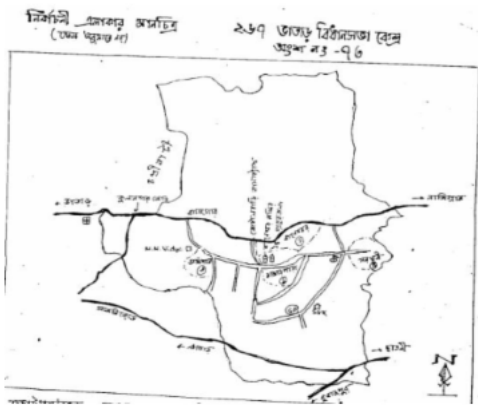

Nazri Naksha