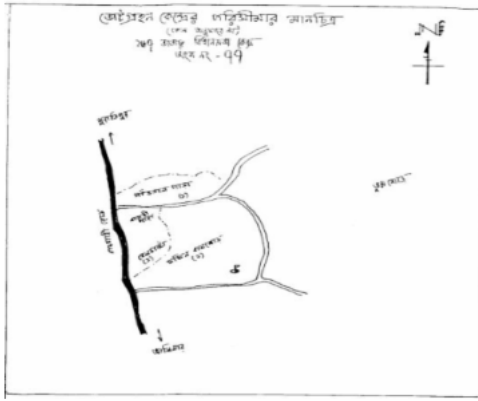

Nazri Naksha