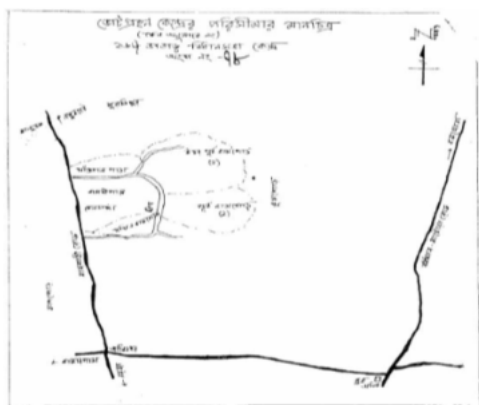

Nazri Naksha