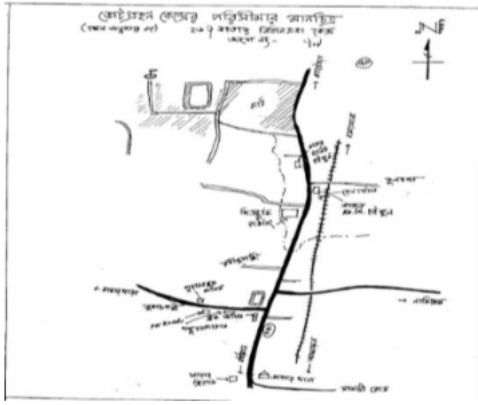

Nazri Naksha