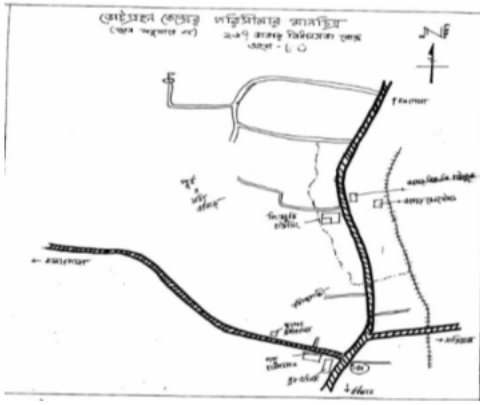

Nazri Naksha