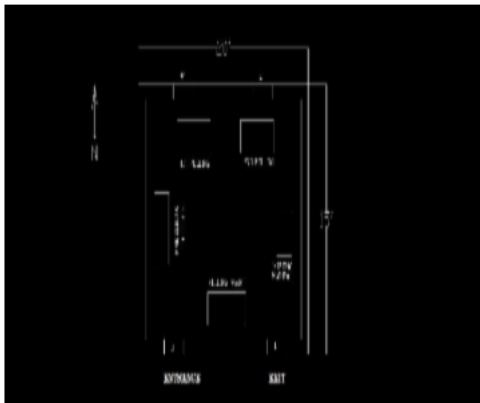

নির্বাচক নিবন্ধন আধিকারিকের স্বাক্ষর

Nazri Naksha

Google Map View

Polling Station Building Front View

Polling Station Front View

Cad View

Key MAP View

1 নাম : ধনঞ্জয় দাস পিতার নাম: পরেশ নাথ দাস বাড়ির নং : n0171 বয়স : 48 লিঙ্গ : পুরুষ	WB/39/268/435521	ফটো উপলব্ধ	2 নাম : যমুনা দাস স্বামীর নাম: পরেশ নাথ দাস বাড়ির নং : n0171 বয়স : 66 লিঙ্গ : মহিলা	UUD2152494	ফটো উপলব্ধ	3 নাম : বন্দনা দাস স্বামীর নাম: ধনঞ্জয় দাস বাড়ির নং : n0171 বয়স : 47 লিঙ্গ : মহিলা	JQY1362607	ফটো উপলব্ধ
4 নাম : পার্শ্বসারথী দাস পিতার নাম: পরেশ নাথ দাস বাড়ির নং : n0171 বয়স : 44 লিঙ্গ : পুরুষ	JQY1362649	ফটো উপলব্ধ	5 নাম : জবা দাস স্বামীর নাম: পার্শ্বসারথী দাস বাড়ির নং : n0171 বয়স : 39 লিঙ্গ : মহিলা	UUD1212414	ফটো উপলব্ধ	6 নাম : সৌমিত্র দাস পিতার নাম: ধনঞ্জয় দাস বাড়ির নং : এন০১৭৭ বয়স : 21 লিঙ্গ : পুরুষ	UUD2447852	ফটো উপলব্ধ
7 নাম : জয়দেব দাস পিতার নাম: সুকুমার দাস বাড়ির নং : n0220 বয়স : 37 লিঙ্গ : পুরুষ	UUD0593350	ফটো উপলব্ধ	8 নাম : চিত্র দাস পিতার নাম: ধনঞ্জয় দাস বাড়ির নং : এন0171 বয়স : 25 লিঙ্গ : পুরুষ	UUD2075794	ফটো উপলব্ধ	9 নাম : বাসুদেব কুন্ডু পিতার নাম: গোপালচন্দ্র কুন্ডু বাড়ির নং : n0010 বয়স : 56 লিঙ্গ : পুরুষ	UUD2152460	ফটো উপলব্ধ
10 নাম : অর্চনা কুন্ডু স্বামীর নাম: বাসুদেব কুন্ডু বাড়ির নং : n0010 বয়স : 51 লিঙ্গ : মহিলা	JQY1362516	ফটো উপলব্ধ	11 নাম : জয়দেব কুন্ডু পিতার নাম: গোপাল কুন্ডু বাড়ির নং : n0010 বয়স : 49 লিঙ্গ : পুরুষ	WB/39/268/435457	ফটো উপলব্ধ	12 নাম : সুপ্রিয়া কুন্ডু স্বামীর নাম: জয়দেব কুন্ডু বাড়ির নং : n0010 বয়স : 34 লিঙ্গ : মহিলা	UUD1613868	ফটো উপলব্ধ
13 নাম : অরুণ কুন্ডু পিতার নাম: বাসুদেব কুন্ডু বাড়ির নং : n0010 বয়স : 29 লিঙ্গ : পুরুষ	UUD1695733	ফটো উপলব্ধ	14 নাম : অর্পিতা কুন্ডু পিতার নাম: বাসুদেব কুন্ডু বাড়ির নং : n0010 বয়স : 28 লিঙ্গ : মহিলা	UUD1769926	ফটো উপলব্ধ	15 নাম : পরেশ নাথ কুন্ডু পিতার নাম: বঙ্কুবিহারী কুন্ডু বাড়ির নং : n0008 বয়স : 66 লিঙ্গ : পুরুষ	WB/39/268/435029	ফটো উপলব্ধ
16 নাম : মমতা কুন্ডু স্বামীর নাম: পরেশ নাথ কুন্ডু বাড়ির নং : n0007 বয়স : 63 লিঙ্গ : মহিলা	WB/39/268/435172	ফটো উপলব্ধ	17 নাম : মঞ্জু কুন্ডু স্বামীর নাম: ক্ষীরোদবরন কুন্ডু বাড়ির নং : n0001 বয়স : 49 লিঙ্গ : মহিলা	UUD0328781	ফটো উপলব্ধ	18 নাম : বিশ্বজিৎ কুন্ডু পিতার নাম: নীরোদ বরন কুন্ডু বাড়ির নং : n0001 বয়স : 35 লিঙ্গ : পুরুষ	UUD1331214	ফটো উপলব্ধ
19 নাম : প্রসেনজিৎ কুন্ডু পিতার নাম: ক্ষীরোদবরন কুন্ডু বাড়ির নং : n0001 বয়স : 30 লিঙ্গ : পুরুষ	UUD1614015	ফটো উপলব্ধ	20 নাম : নমিতা কুন্ডু স্বামীর নাম: গোপালচন্দ্র কুন্ডু বাড়ির নং : n0003 বয়স : 79 লিঙ্গ : মহিলা	WB/39/268/435098	ফটো উপলব্ধ	21 নাম : রেখা কুন্ডু স্বামীর নাম: প্রভাত কুন্ডু বাড়ির নং : n0003 বয়স : 61 লিঙ্গ : মহিলা	WB/39/268/435295	ফটো উপলব্ধ
22 নাম : কৃষ্ণচন্দ্র কুন্ডু পিতার নাম: রাধারমন কুন্ডু বাড়ির নং : n0003 বয়স : 59 লিঙ্গ : পুরুষ	JQY2551331	ফটো উপলব্ধ	23 নাম : স্বর্ণ কুন্ডু স্বামীর নাম: ধনঞ্জয় কুন্ডু বাড়ির নং : n0003 বয়স : 66 লিঙ্গ : মহিলা	WB/39/268/435292	ফটো উপলব্ধ	24 নাম : দুঃশাসন কুন্ডু পিতার নাম: বিভাস কুন্ডু বাড়ির নং : n0003 বয়স : 32 লিঙ্গ : পুরুষ	UUD1511096	ফটো উপলব্ধ
25 নাম : চন্দনা কুন্ডু স্বামীর নাম: রামকৃষ্ণ কুন্ডু বাড়ির নং : n0003 বয়স : 52 লিঙ্গ : মহিলা	JQY1362524	ফটো উপলব্ধ	26 নাম : দেবেন্দ্রনাথ দত্ত পিতার নাম: হীরেন্দ্রনাথ দত্ত বাড়ির নং : n0003 বয়স : 41 লিঙ্গ : পুরুষ	JQY2330033	ফটো উপলব্ধ	27 নাম : রাজীব কুন্ডু পিতার নাম: প্রভাত কুন্ডু বাড়ির নং : n0003 বয়স : 32 লিঙ্গ : পুরুষ	UUD1613819	ফটো উপলব্ধ
28 নাম : আরতি কুন্ডু স্বামীর নাম: সরোজ কুন্ডু বাড়ির নং : n0004 বয়স : 61 লিঙ্গ : মহিলা	WB/39/268/435424	ফটো উপলব্ধ	29 নাম : উত্তম কুন্ডু পিতার নাম: সরোজ কুন্ডু বাড়ির নং : n0004 বয়স : 47 লিঙ্গ : পুরুষ	JQY2330066	ফটো উপলব্ধ	30 নাম : স্বপন কুন্ডু পিতার নাম: কালিপদ কুন্ডু বাড়ির নং : n0005 বয়স : 63 লিঙ্গ : পুরুষ	WB/39/268/435574	ফটো উপলব্ধ