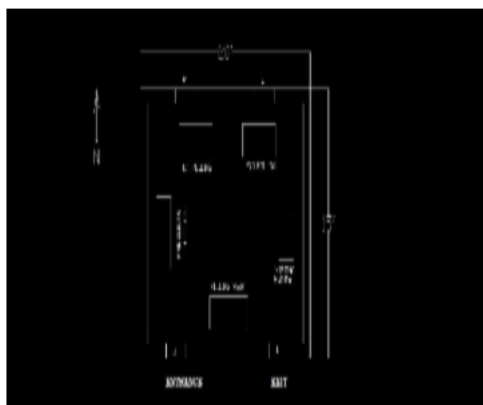

নির্বাচক নিবন্ধন আধিকারিকের স্বাক্ষর

Nazri Naksha

Google Map View

Polling Station Building Front View

Polling Station Front View

Cad View

Key MAP View

1 নাম : শৈব্যা কৈবর্ত্য স্বামীর নাম: স্বপন কৈবর্ত্য বাড়ির নং : n0141 বয়স : 44 লিঙ্গ : মহিলা	JQY2024115 ফটো উপলব্ধ	2 নাম : স্বপন কৈবর্ত্য পিতার নাম: জিতেন কৈবর্ত্য বাড়ির নং : n0141 বয়স : 44 লিঙ্গ : পুরুষ	JQY2024107 ফটো উপলব্ধ	3 নাম : সুমন কৈবর্ত্য পিতার নাম: স্বপন কৈবর্ত্য বাড়ির নং : এন0141 বয়স : 23 লিঙ্গ : পুরুষ	UUD2382463 ফটো উপলব্ধ
4 নাম : হৃদয় কৈবর্ত্য পিতার নাম: স্বপন কৈবর্ত্য বাড়ির নং : এন0141 বয়স : 25 লিঙ্গ : পুরুষ	UUD2093037 ফটো উপলব্ধ	5 নাম : কার্তিক ঘোষ পিতার নাম: সুফল ঘোষ বাড়ির নং : এন0019 বয়স : 27 লিঙ্গ : পুরুষ	UUD2092989 ফটো উপলব্ধ	6 নাম : সুমিতা রায় স্বামীর নাম: সঞ্জয় রায় বাড়ির নং : এন0079 বয়স : 30 লিঙ্গ : মহিলা	UUD2093078 ফটো উপলব্ধ
7 নাম : শুভা ঘোষ পিতার নাম: অসীম কুমার ঘোষ বাড়ির নং : এন0093 বয়স : 25 লিঙ্গ : মহিলা	UUD2093094 ফটো উপলব্ধ	8 নাম : বাবুসোনা ঘোষ পিতার নাম: সুকুমার ঘোষ বাড়ির নং : এন0105 বয়স : 27 লিঙ্গ : পুরুষ	UUD2092898 ফটো উপলব্ধ	9 নাম : তন্দ্রা ঘোষ পিতার নাম: সাধন চন্দ্র ঘোষ বাড়ির নং : এন0086 বয়স : 25 লিঙ্গ : মহিলা	UUD2093128 ফটো উপলব্ধ
10 নাম : সুমনা ঘোষ পিতার নাম: নিরাজ কুমার ঘোষ বাড়ির নং : এন0093 বয়স : 25 লিঙ্গ : মহিলা	UUD2093144 ফটো উপলব্ধ	11 নাম : রুবি ঘোষ স্বামীর নাম: সুমন্ত ঘোষ বাড়ির নং : N0032 বয়স : 28 লিঙ্গ : মহিলা	TCK1820232 ফটো উপলব্ধ	12 নাম : আগমণি ঘোষ স্বামীর নাম: শ্রীকান্ত ঘোষ বাড়ির নং : N0032 বয়স : 32 লিঙ্গ : মহিলা	TLK1291731 ফটো উপলব্ধ
13 নাম : রমাকান্ত ঘোষ পিতার নাম: সনৎ কুমার ঘোষ বাড়ির নং : N0026 বয়স : 24 লিঙ্গ : পুরুষ	UUD2197069 ফটো উপলব্ধ	14 নাম : মৌসুমী ঘোষ স্বামীর নাম: সন্তোষ কুমার ঘোষ বাড়ির নং : N0089 বয়স : 36 লিঙ্গ : মহিলা	AQT1150903 ফটো উপলব্ধ	15 নাম : প্রিয়া ঘোষ স্বামীর নাম: সৌমেন ঘোষ বাড়ির নং : N0089 বয়স : 28 লিঙ্গ : মহিলা	UUD2220986 ফটো উপলব্ধ
16 নাম : বসন্ত ঘোষ পিতার নাম: কার্তিক ঘোষ বাড়ির নং : N0032 বয়স : 24 লিঙ্গ : পুরুষ	UUD2220432 ফটো উপলব্ধ	17 নাম : রাজেশ ঘোষ পিতার নাম: বিকাশ ঘোষ বাড়ির নং : এন0008 বয়স : 24 লিঙ্গ : পুরুষ	UUD2269181 ফটো উপলব্ধ	18 নাম : রিয়া ঘোষ পিতার নাম: দিলীপ ঘোষ বাড়ির নং : এন0091 বয়স : 23 লিঙ্গ : মহিলা	UUD2284248 ফটো উপলব্ধ
19 নাম : সুনিতা ঘোষ পিতার নাম: অসিত কুমার ঘোষ বাড়ির নং : এন0038 বয়স : 24 লিঙ্গ : মহিলা	UUD2284255 ফটো উপলব্ধ	20 নাম : সন্তোষী ঘোষ স্বামীর নাম: শ্রীকান্ত ঘোষ বাড়ির নং : n0031 বয়স : 27 লিঙ্গ : মহিলা	IMW2017572 ফটো উপলব্ধ	21 নাম : পিউ ঘোষ স্বামীর নাম: মানিক ঘোষ বাড়ির নং : এন0143 বয়স : 26 লিঙ্গ : মহিলা	UUD2473114 ফটো উপলব্ধ
22 নাম : অভিজিৎ ঘোষ পিতার নাম: অসীম ঘোষ বাড়ির নং : এন0093 বয়স : 23 লিঙ্গ : পুরুষ	UUD2426963 ফটো উপলব্ধ	23 নাম : হিমাদ্রি ঘোষ পিতার নাম: হৃদয় ঘোষ বাড়ির নং : এন0039 বয়স : 23 লিঙ্গ : পুরুষ	UUD2448660 ফটো উপলব্ধ	24 নাম : বর্ণালী ঘোষ স্বামীর নাম: দেবব্রত ঘোষ বাড়ির নং : এন0093 বয়স : 24 লিঙ্গ : মহিলা	UUD2450252 ফটো উপলব্ধ
25 নাম : তারকনাথ ঘোষ পিতার নাম: সুবল চন্দ্র ঘোষ বাড়ির নং : n0028 বয়স : 79 লিঙ্গ : পুরুষ	UUD2573095 ফটো উপলব্ধ	26 নাম : মহেশ দাস পিতার নাম: রামসরা দাস বাড়ির নং : n0038 বয়স : 60 লিঙ্গ : পুরুষ	UUD1827955 ফটো উপলব্ধ	27 নাম : প্রসেনজিৎ ঘোষ পিতার নাম: বিধান ঘোষ বাড়ির নং : n0031 বয়স : 36 লিঙ্গ : পুরুষ	UUD1176122 ফটো উপলব্ধ
28 নাম : শরৎ ঘোষ পিতার নাম: কার্তিক ঘোষ বাড়ির নং : n0032 বয়স : 28 লিঙ্গ : পুরুষ	UUD1770262 ফটো উপলব্ধ	29 নাম : দীনু রায় পিতার নাম: মহাদেব রায় বাড়ির নং : n0089 বয়স : 28 লিঙ্গ : পুরুষ	UUD1770338 ফটো উপলব্ধ	30 নাম : লক্ষীকান্ত ঘোষ পিতার নাম: জয়দেব ঘোষ বাড়ির নং : n0143 বয়স : 28 লিঙ্গ : পুরুষ	UUD1770346 ফটো উপলব্ধ