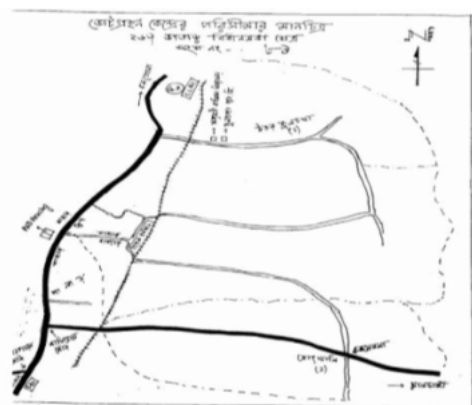

Nazri Naksha