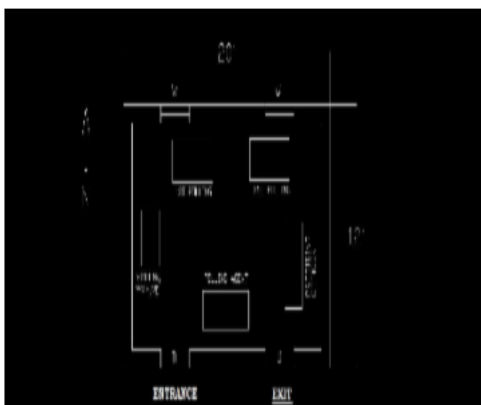

নির্বাচক নিবন্ধন আধিকারিকের স্বাক্ষর

Nazri Naksha

Google Map View

Polling Station Building Front View

Polling Station Front View

Cad View

Key MAP View

1 নাম : টম্পা খালন পিতার নাম : হরফ সেখ বাড়ির নং : n0193 বয়স : 22 লিঙ্গ : মহিলা	UUD2033090 ফটো উপলব্ধ	2 নাম : পায়েল বিবি স্বামীর নাম : নাসির মোল্লা বাড়ির নং : N0175 বয়স : 26 লিঙ্গ : মহিলা	UUD2033124 ফটো উপলব্ধ	3 নাম : মঞ্জুরা সেখ স্বামীর নাম : সেখ বাহিরুল বাড়ির নং : এন0183 বয়স : 25 লিঙ্গ : মহিলা	UUD2385102 ফটো উপলব্ধ
4 নাম : সেখ সুলোমান পিতার নাম : লিখ বসির আলম বাড়ির নং : এন0133 বয়স : 22 লিঙ্গ : পুরুষ	UUD2385243 ফটো উপলব্ধ	5 নাম : বিলকিস রাবিয়া বেগম স্বামীর নাম : আলাউদ্দিন মোলা বাড়ির নং : এন0173 বয়স : 25 লিঙ্গ : মহিলা	UUD2095107 ফটো উপলব্ধ	6 নাম : আনসুরা বেগম স্বামীর নাম : ভাজেম আলি মোল্লা বাড়ির নং : N0170 বয়স : 30 লিঙ্গ : মহিলা	YWL1659291 ফটো উপলব্ধ
7 নাম : রাহুল চন্দ্র কুণ্ড পিতার নাম : কার্তিক চন্দ্র কুণ্ড বাড়ির নং : এন0010 বয়স : 21 লিঙ্গ : পুরুষ	UUD2470409 ফটো উপলব্ধ	8 নাম : কার্তিক চন্দ্র কুণ্ড পিতার নাম : নারায়ন চন্দ্র কুণ্ড বাড়ির নং : n0010 বয়স : 47 লিঙ্গ : পুরুষ	JQY2338788 ফটো উপলব্ধ	9 নাম : কুম্পা কুন্ড স্বামীর নাম : কার্তিক চন্দ্র কুন্ড বাড়ির নং : n0010 বয়স : 41 লিঙ্গ : মহিলা	JQY2441541 ফটো উপলব্ধ
10 নাম : বংশধর কুণ্ড পিতার নাম : সুশান্ত কুণ্ড বাড়ির নং : এন0010 বয়স : 23 লিঙ্গ : পুরুষ	UUD2268019 ফটো উপলব্ধ	11 নাম : কৃষ্ণা কুণ্ড স্বামীর নাম : সুশান্ত কুণ্ড বাড়ির নং : n0010 বয়স : 43 লিঙ্গ : মহিলা	JQY2020766 ফটো উপলব্ধ	12 নাম : সুশান্ত কুণ্ড পিতার নাম : নারায়নচন্দ্র কুণ্ড বাড়ির নং : n0010 বয়স : 51 লিঙ্গ : পুরুষ	WB/39/268/456479 ফটো উপলব্ধ
13 নাম : মেনকা কুণ্ড স্বামীর নাম : নারায়নচন্দ্র কুণ্ড বাড়ির নং : n0010 বয়স : 69 লিঙ্গ : মহিলা	WB/39/268/456116 ফটো উপলব্ধ	14 নাম : কেনারাম কর্মকার মায়ের নাম : ভারতী কর্মকার বাড়ির নং : n0009 বয়স : 45 লিঙ্গ : পুরুষ	JQY1498724 ফটো উপলব্ধ	15 নাম : ভারতী কর্মকার স্বামীর নাম : কালাচাঁদ কর্মকার বাড়ির নং : n0009 বয়স : 65 লিঙ্গ : মহিলা	WB/39/268/456035 ফটো উপলব্ধ
16 নাম : চন্দনা কর্মকার স্বামীর নাম : দিলীপ কর্মকার বাড়ির নং : n0008 বয়স : 45 লিঙ্গ : মহিলা	JQY1498732 ফটো উপলব্ধ	17 নাম : পূর্ণিমা কর্মকার স্বামীর নাম : শশাঙ্ক কর্মকার বাড়ির নং : n0007 বয়স : 56 লিঙ্গ : মহিলা	WB/39/268/456085 ফটো উপলব্ধ	18 নাম : শশাঙ্ক কর্মকার পিতার নাম : মুরারী কর্মকার বাড়ির নং : n0007 বয়স : 61 লিঙ্গ : পুরুষ	WB/39/268/456181 ফটো উপলব্ধ
19 নাম : বাপ্পাদিত্য কর্মকার পিতার নাম : নারায়ণপাল কর্মকার বাড়ির নং : n0006 বয়স : 45 লিঙ্গ : পুরুষ	JQY1424233 ফটো উপলব্ধ	20 নাম : প্রবীর কর্মকার পিতার নাম : ননীগোপাল কর্মকার বাড়ির নং : n0005 বয়স : 40 লিঙ্গ : পুরুষ	JQY2338770 ফটো উপলব্ধ	21 নাম : জ্যোত্স্না কর্মকার স্বামীর নাম : ননীগোপাল কর্মকার বাড়ির নং : n0005 বয়স : 66 লিঙ্গ : মহিলা	WB/39/268/456051 ফটো উপলব্ধ
22 নাম : কমলাকান্ত কর্মকার পিতার নাম : মুরারী মোহন কর্মকার বাড়ির নং : n0004 বয়স : 59 লিঙ্গ : পুরুষ	UUD1210285 ফটো উপলব্ধ	23 নাম : নারায়ণ কর্মকার পিতার নাম : সৃষ্টিধর কর্মকার বাড়ির নং : n0003 বয়স : 61 লিঙ্গ : পুরুষ	JQY0845453 ফটো উপলব্ধ	24 নাম : আশা কর্মকার স্বামীর নাম : সুদেব কর্মকার বাড়ির নং : n0002 বয়স : 35 লিঙ্গ : মহিলা	UUD1615046 ফটো উপলব্ধ
25 নাম : বাবুসোনা কর্মকার পিতার নাম : অভিরাম কর্মকার বাড়ির নং : n0002 বয়স : 38 লিঙ্গ : পুরুষ	UUD0349001 ফটো উপলব্ধ	26 নাম : সুদেব কর্মকার পিতার নাম : অভিরাম কর্মকার বাড়ির নং : n0002 বয়স : 39 লিঙ্গ : পুরুষ	UUD0348995 ফটো উপলব্ধ	27 নাম : সোহাগী কর্মকার স্বামীর নাম : অভিরাম কর্মকার বাড়ির নং : n0002 বয়স : 57 লিঙ্গ : মহিলা	WB/39/268/456183 ফটো উপলব্ধ
28 নাম : বাবুল কর্মকার পিতার নাম : ক্ষুদিরাম কর্মকার বাড়ির নং : n0001 বয়স : 46 লিঙ্গ : পুরুষ	JQY1424316 ফটো উপলব্ধ	29 নাম : রানু কর্মকার স্বামীর নাম : হিরু কর্মকার বাড়ির নং : n0001 বয়স : 43 লিঙ্গ : মহিলা	JQY2338754 ফটো উপলব্ধ	30 নাম : হিরু কর্মকার পিতার নাম : ক্ষুদিরাম কর্মকার বাড়ির নং : n0001 বয়স : 49 লিঙ্গ : পুরুষ	WB/39/268/456128 ফটো উপলব্ধ