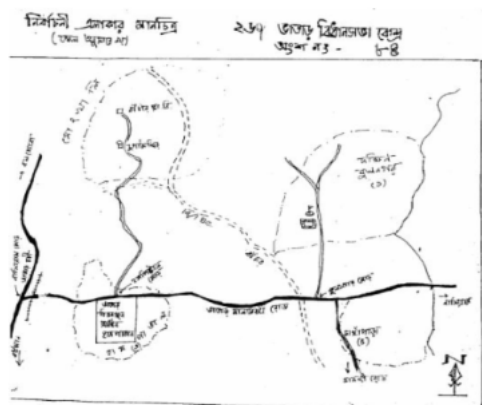

Nazri Naksha