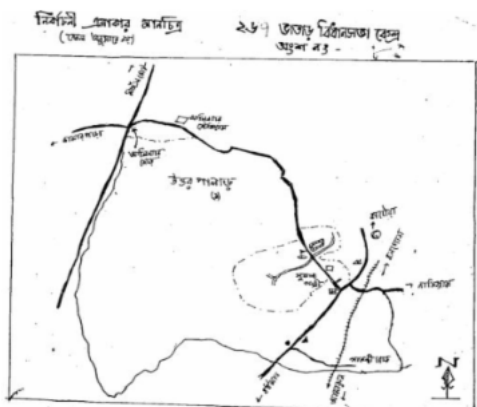

Nazri Naksha