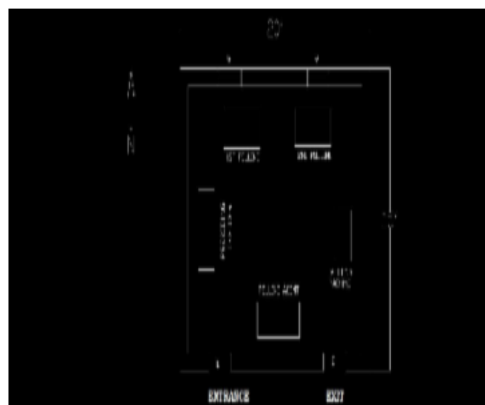

নির্বাচক নিবন্ধন আধিকারিকের স্বাক্ষর

Nazri Naksha

Google Map View

Polling Station Building Front View

Polling Station Front View

Cad View

Key MAP View

1 নাম : টুম্পা (ঘোষ) রায় স্বামীর নাম: মলয় রায় বাড়ির নং : n0068 বয়স : 37 লিঙ্গ : মহিলা	UUD1615756 ফটো উপলব্ধ	2 নাম : প্রতিমা কুন্ডু স্বামীর নাম: গদাধর কুন্ডু বাড়ির নং : n0008 বয়স : 69 লিঙ্গ : মহিলা	WB/39/268/471147 ফটো উপলব্ধ	3 নাম : সুমন্ত কৈবর্তা পিতার নাম: জিতেন কৈবর্তা বাড়ির নং : n0075 বয়স : 36 লিঙ্গ : পুরুষ	UUD1204049 ফটো উপলব্ধ
4 নাম : সন্দীপন গড়াই পিতার নাম: জহর গড়াই বাড়ির নং : N0187 বয়স : 26 লিঙ্গ : পুরুষ	UUD2033645 ফটো উপলব্ধ	5 নাম : হুমায়রা দানা পিতার নাম: হিমাত্রী বিকাশ দানা বাড়ির নং : এন082 বয়স : 23 লিঙ্গ : পুরুষ	UUD2293173 ফটো উপলব্ধ	6 নাম : হীরারানী দানা স্বামীর নাম: হিমাত্রী বিকাশ দানা বাড়ির নং : n0042 বয়স : 55 লিঙ্গ : মহিলা	JQY2558450 ফটো উপলব্ধ
7 নাম : হিমাত্রী বিকাশ দানা পিতার নাম: বটকৃষ্ণ দানা বাড়ির নং : n0042 বয়স : 64 লিঙ্গ : পুরুষ	UUD2311793 ফটো উপলব্ধ	8 নাম : হারাধন নন্দী পিতার নাম: সদয় নন্দী বাড়ির নং : n0077 বয়স : 67 লিঙ্গ : পুরুষ	WB/39/268/474406 ফটো উপলব্ধ	9 নাম : নমিতা নন্দী স্বামীর নাম: হারাধন নন্দী বাড়ির নং : n0076 বয়স : 64 লিঙ্গ : মহিলা	WB/39/268/474172 ফটো উপলব্ধ
10 নাম : সুমতী পাল স্বামীর নাম: ধুলোহরি পাল বাড়ির নং : n0006 বয়স : 82 লিঙ্গ : মহিলা	UUD2487981 ফটো উপলব্ধ	11 নাম : নবকুমার পাল পিতার নাম: ধুলোহরি পাল বাড়ির নং : n0006 বয়স : 61 লিঙ্গ : পুরুষ	UUD2332849 ফটো উপলব্ধ	12 নাম : লক্ষ্মীরানী পাল স্বামীর নাম: উদয় চাঁদ পাল বাড়ির নং : n0035 বয়স : 48 লিঙ্গ : মহিলা	JQY2346039 ফটো উপলব্ধ
13 নাম : সন্ধ্যারানী পাল স্বামীর নাম: গঙ্গাধর পাল বাড়ির নং : n0035 বয়স : 82 লিঙ্গ : মহিলা	WB/39/268/471072 ফটো উপলব্ধ	14 নাম : তাপস পাল পিতার নাম: ধুলোহরি পাল বাড়ির নং : n0006 বয়স : 62 লিঙ্গ : পুরুষ	UUD2333011 ফটো উপলব্ধ	15 নাম : উদয় চাঁদ পাল পিতার নাম: গঙ্গাধর পাল বাড়ির নং : n0035 বয়স : 51 লিঙ্গ : পুরুষ	WB/39/268/471002 ফটো উপলব্ধ
16 নাম : গোবিন্দ চরন পাল পিতার নাম: শ্রীমন্ত পাল বাড়ির নং : n0034 বয়স : 36 লিঙ্গ : পুরুষ	UUD1210350 ফটো উপলব্ধ	17 নাম : শ্রীমন্ত পাল পিতার নাম: নরোত্তম পাল বাড়ির নং : n0034 বয়স : 66 লিঙ্গ : পুরুষ	WB/39/268/471037 ফটো উপলব্ধ	18 নাম : ভাগ্যবতী পাল স্বামীর নাম: নবকুমার পাল বাড়ির নং : n0006 বয়স : 53 লিঙ্গ : মহিলা	WB/39/268/471066 ফটো উপলব্ধ
19 নাম : চিত্তামনি পাল স্বামীর নাম: তাপস পাল বাড়ির নং : n0006 বয়স : 44 লিঙ্গ : মহিলা	JQY2346047 ফটো উপলব্ধ	20 নাম : প্রদীপ কুমার পাল পিতার নাম: তাপস পাল বাড়ির নং : এন006 বয়স : 20 লিঙ্গ : পুরুষ	UUD2505238 ফটো উপলব্ধ	21 নাম : তুলসী পাহাড়ীয়া পিতার নাম: ভূপেন পাহাড়ীয়া বাড়ির নং : n0253 বয়স : 52 লিঙ্গ : মহিলা	UUD1615814 ফটো উপলব্ধ
22 নাম : বিথী পোড়েল স্বামীর নাম: অর্ভিজিৎ পোড়েল বাড়ির নং : N0249 বয়স : 29 লিঙ্গ : মহিলা	UUD2033728 ফটো উপলব্ধ	23 নাম : সুরজিৎ পোড়েল পিতার নাম: দেব নারায়ন পোড়েল বাড়ির নং : N0249 বয়স : 25 লিঙ্গ : পুরুষ	UUD2199388 ফটো উপলব্ধ	24 নাম : মধুমিতা পোড়েল স্বামীর নাম: গনেশ পোড়েল বাড়ির নং : n214 বয়স : 26 লিঙ্গ : মহিলা	UUD2033595 ফটো উপলব্ধ
25 নাম : বিশ্বজিৎ পোড়েল পিতার নাম: দুঃখদেব পোড়েল বাড়ির নং : N0249 বয়স : 24 লিঙ্গ : পুরুষ	UUD2199354 ফটো উপলব্ধ	26 নাম : সোনালী বাগ স্বামীর নাম: নেড়াজিৎ বাগ বাড়ির নং : n211 বয়স : 26 লিঙ্গ : মহিলা	UUD2033611 ফটো উপলব্ধ	27 নাম : অজয় ভট্টাচার্য পিতার নাম: সোমেশ্বর ভট্টাচার্য বাড়ির নং : N0183 বয়স : 26 লিঙ্গ : পুরুষ	UUD2033637 ফটো উপলব্ধ
28 নাম : সায়নী ভট্টাচার্য পিতার নাম: হারাধন ভট্টাচার্য বাড়ির নং : n167 বয়স : 26 লিঙ্গ : মহিলা	UUD2033553 ফটো উপলব্ধ	29 নাম : জয়দেব ভট্টাচার্য পিতার নাম: প্রভাত কুমার ভট্টাচার্য বাড়ির নং : n0252 বয়স : 30 লিঙ্গ : পুরুষ	UUD1615798 ফটো উপলব্ধ	30 নাম : নিয়তী মন্ডল স্বামীর নাম: মাধাই মন্ডল বাড়ির নং : n0071 বয়স : 52 লিঙ্গ : মহিলা	WB/39/268/483644 ফটো উপলব্ধ