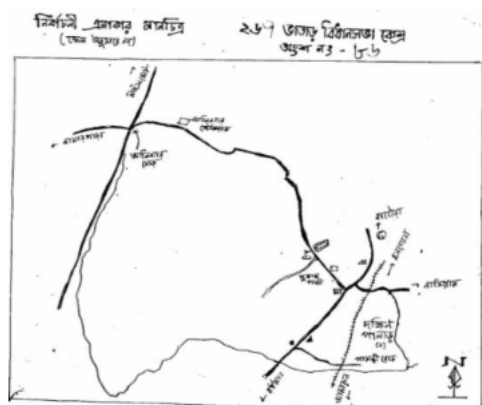

Nazri Naksha