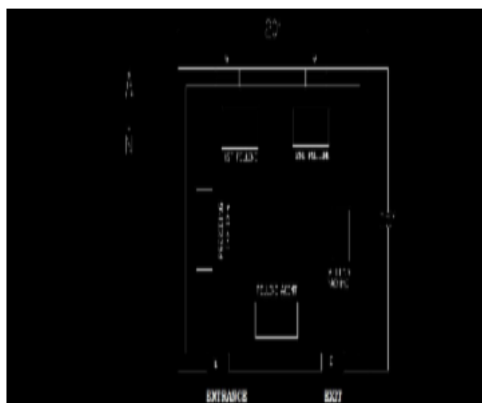

নির্বাচক নিবন্ধন আধিকারিকের স্বাক্ষর

Nazri Naksha

Google Map View

Polling Station Building Front View

Polling Station Front View

Cad View

Key MAP View

|   |                                |   |                                |   |                                |
|---|--------------------------------|---|--------------------------------|---|--------------------------------|
| 1<br>নাম : তাপসী গড়াই<br>স্বামীর নাম: রমাপ্রসাদ গড়াই<br>বাড়ির নং : n0017<br>বয়স : 30 লিঙ্গ : মহিলা          | UUD1616374<br>ফটো উপলব্ধ       | 2<br>নাম : রমাপ্রসাদ গড়াই<br>পিতার নাম: কাশীনাথ গড়াই<br>বাড়ির নং : n0017<br>বয়স : 40 লিঙ্গ : পুরুষ        | JQY2029684<br>ফটো উপলব্ধ       | 3<br>নাম : বাসনা গড়াই<br>পিতার নাম: কাশীনাথ গড়াই<br>বাড়ির নং : n0017<br>বয়স : 39 লিঙ্গ : মহিলা            | JQY2029692<br>ফটো উপলব্ধ       |
| 4<br>নাম : প্রফুল্ল কুন্ডু<br>পিতার নাম: এককড়ি কুন্ডু<br>বাড়ির নং : n0033<br>বয়স : 76 লিঙ্গ : পুরুষ          | UUD1828029<br>ফটো উপলব্ধ       | 5<br>নাম : পূজা কুন্ডু<br>স্বামীর নাম: প্রবীর কুন্ডু<br>বাড়ির নং : N0069<br>বয়স : 27 লিঙ্গ : মহিলা          | UUD2033769<br>ফটো উপলব্ধ       | 6<br>নাম : শোভারানী কুন্ডু<br>স্বামীর নাম: তপন কুন্ডু<br>বাড়ির নং : n0041<br>বয়স : 59 লিঙ্গ : মহিলা         | WB/39/268/474447<br>ফটো উপলব্ধ |
| 7<br>নাম : তপন কুন্ডু<br>পিতার নাম: ষষ্ঠীচরণ কুন্ডু<br>বাড়ির নং : n0041<br>বয়স : 62 লিঙ্গ : পুরুষ             | WB/39/268/474411<br>ফটো উপলব্ধ | 8<br>নাম : মহুয়া কুন্ডু<br>স্বামীর নাম: বিকাশ চন্দ্র কুন্ডু<br>বাড়ির নং : n0040<br>বয়স : 37 লিঙ্গ : মহিলা  | JQY2615755<br>ফটো উপলব্ধ       | 9<br>নাম : বিকাশচন্দ্র কুন্ডু<br>পিতার নাম: তারাপদ কুন্ডু<br>বাড়ির নং : n0040<br>বয়স : 48 লিঙ্গ : পুরুষ     | JQY1251719<br>ফটো উপলব্ধ       |
| 10<br>নাম : তপতী কুন্ডু<br>স্বামীর নাম: উত্তম কুমার কুন্ডু<br>বাড়ির নং : n0040<br>বয়স : 46 লিঙ্গ : মহিলা      | GST1543453<br>ফটো উপলব্ধ       | 11<br>নাম : উত্তম কুমার কুন্ডু<br>পিতার নাম: তারাপদ কুন্ডু<br>বাড়ির নং : n0040<br>বয়স : 49 লিঙ্গ : পুরুষ    | WB/39/268/474230<br>ফটো উপলব্ধ | 12<br>নাম : আঙ্গুর বালা কুন্ডু<br>স্বামীর নাম: অরবিন্দ কুন্ডু<br>বাড়ির নং : n0033<br>বয়স : 49 লিঙ্গ : মহিলা | JQY2559268<br>ফটো উপলব্ধ       |
| 13<br>নাম : অরবিন্দ কুন্ডু<br>পিতার নাম: প্রফুল্ল কুন্ডু<br>বাড়ির নং : n0033<br>বয়স : 58 লিঙ্গ : পুরুষ        | WB/39/268/474154<br>ফটো উপলব্ধ | 14<br>নাম : অমিত কুন্ডু<br>পিতার নাম: সুকুমার কুন্ডু<br>বাড়ির নং : n0021<br>বয়স : 33 লিঙ্গ : পুরুষ          | UUD1419324<br>ফটো উপলব্ধ       | 15<br>নাম : সান্তনা কুণ্ডু<br>স্বামীর নাম: সুকুমার কুন্ডু<br>বাড়ির নং : n0021<br>বয়স : 57 লিঙ্গ : মহিলা     | UUD2153203<br>ফটো উপলব্ধ       |
| 16<br>নাম : পম্পা কুন্ডু<br>স্বামীর নাম: অসিত কুন্ডু<br>বাড়ির নং : n0021<br>বয়স : 44 লিঙ্গ : মহিলা            | JQY2345619<br>ফটো উপলব্ধ       | 17<br>নাম : অসিত কুন্ডু<br>পিতার নাম: বিশ্বনাথ কুন্ডু<br>বাড়ির নং : n0021<br>বয়স : 42 লিঙ্গ : পুরুষ         | JQY2347904<br>ফটো উপলব্ধ       | 18<br>নাম : তারক কুন্ডু<br>পিতার নাম: দুর্ভাঞ্জয় কুন্ডু<br>বাড়ির নং : n0086<br>বয়স : 50 লিঙ্গ : পুরুষ      | UUD1246545<br>ফটো উপলব্ধ       |
| 19<br>নাম : সুবীর কুমার কুন্ডু<br>পিতার নাম: স্বপন কুমার কুন্ডু<br>বাড়ির নং : n0069<br>বয়স : 29 লিঙ্গ : পুরুষ | UUD1697465<br>ফটো উপলব্ধ       | 20<br>নাম : স্বপন কুমার কুন্ডু<br>পিতার নাম: ষষ্ঠী চরণ কুন্ডু<br>বাড়ির নং : n0069<br>বয়স : 51 লিঙ্গ : পুরুষ | WB/39/268/474494<br>ফটো উপলব্ধ | 21<br>নাম : চন্দন কুন্ডু<br>পিতার নাম: তপন কুমার কুন্ডু<br>বাড়ির নং : n0041<br>বয়স : 33 লিঙ্গ : পুরুষ       | UUD1333038<br>ফটো উপলব্ধ       |
| 22<br>নাম : বিশ্বনাথ কুন্ডু<br>পিতার নাম: দুর্ভাঞ্জয় কুন্ডু<br>বাড়ির নং : n0021<br>বয়স : 66 লিঙ্গ : পুরুষ    | WB/39/268/474393<br>ফটো উপলব্ধ | 23<br>নাম : অনুপমা কুন্ডু<br>স্বামীর নাম: বিশ্বনাথ কুন্ডু<br>বাড়ির নং : n0021<br>বয়স : 63 লিঙ্গ : মহিলা     | WB/39/268/474429<br>ফটো উপলব্ধ | 24<br>নাম : সুকুমার কুন্ডু<br>পিতার নাম: দুর্ভাঞ্জয় কুন্ডু<br>বাড়ির নং : n0021<br>বয়স : 61 লিঙ্গ : পুরুষ   | UUD2153229<br>ফটো উপলব্ধ       |
| 25<br>নাম : কালীদাসী কুন্ডু<br>স্বামীর নাম: প্রকাশ কুন্ডু<br>বাড়ির নং : n0040<br>বয়স : 46 লিঙ্গ : মহিলা       | JQY1251578<br>ফটো উপলব্ধ       | 26<br>নাম : প্রকাশ কুণ্ডু<br>পিতার নাম: তারাপদ কুণ্ডু<br>বাড়ির নং : n0040<br>বয়স : 46 লিঙ্গ : পুরুষ         | JQY1251834<br>ফটো উপলব্ধ       | 27<br>নাম : বনশ্রী কুন্ডু<br>স্বামীর নাম: চন্দন কুন্ডু<br>বাড়ির নং : n0041<br>বয়স : 28 লিঙ্গ : মহিলা        | UUD1772151<br>ফটো উপলব্ধ       |
| 28<br>নাম : প্রবীর কুন্ডু<br>পিতার নাম: স্বপন কুমার কুন্ডু<br>বাড়ির নং : n0069<br>বয়স : 28 লিঙ্গ : পুরুষ      | UUD1772177<br>ফটো উপলব্ধ       | 29<br>নাম : কুমকুম কুন্ডু<br>পিতার নাম: অরবিন্দ কুন্ডু<br>বাড়ির নং : n0033<br>বয়স : 28 লিঙ্গ : মহিলা        | UUD1772219<br>ফটো উপলব্ধ       | 30<br>নাম : মহিমা কুন্ডু<br>স্বামীর নাম: প্রফুল্ল কুন্ডু<br>বাড়ির নং : n0033<br>বয়স : 71 লিঙ্গ : মহিলা      | UUD1828037<br>ফটো উপলব্ধ       |