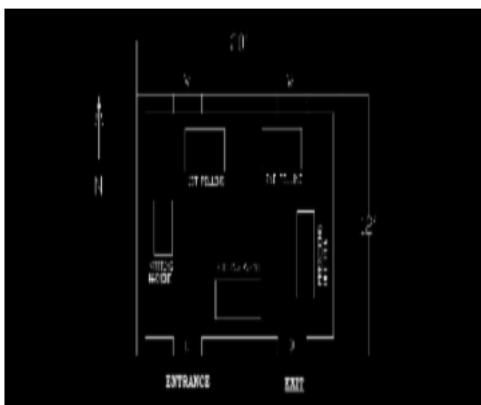

নির্বাচক নিবন্ধন আধিকারিকের স্বাক্ষর

Nazri Naksha

Google Map View

Polling Station Building Front View

Polling Station Front View

Cad View

Key MAP View

1 নাম : উর্মিলা রায় (মন্ডল) স্বামীর নাম: সমীর কুমার রায় বাড়ির নং : n0124 বয়স : 55 লিঙ্গ : মহিলা	WB/39/268/468326	ফটো উপলব্ধ	2 নাম : দেবদত্ত মুখার্জী পিতার নাম: বাণী কুমার মুখার্জী বাড়ির নং : এন0036 বয়স : 23 লিঙ্গ : পুরুষ	UUD2273340	ফটো উপলব্ধ	3 নাম : বালন কুণ্ড স্বামীর নাম: বিশ্বনাথ কুণ্ড বাড়ির নং : এন0042 বয়স : 29 লিঙ্গ : মহিলা	UUD2446581	ফটো উপলব্ধ
4 নাম : বর্ণা কুন্ড স্বামীর নাম: নারায়ণ কুন্ড বাড়ির নং : n0036 বয়স : 61 লিঙ্গ : মহিলা	WB/39/268/480244	ফটো উপলব্ধ	5 নাম : সোনালী মুখার্জী স্বামীর নাম: বানী কুমার মুখার্জী বাড়ির নং : n0036 বয়স : 45 লিঙ্গ : মহিলা	JQY2031516	ফটো উপলব্ধ	6 নাম : হীরা মুখার্জী স্বামীর নাম: মানস মুখার্জী বাড়ির নং : n0036 বয়স : 49 লিঙ্গ : মহিলা	JQY2349017	ফটো উপলব্ধ
7 নাম : গৌরহরি কুণ্ড পিতার নাম: সুভাষ কুণ্ড বাড়ির নং : n0045 বয়স : 40 লিঙ্গ : পুরুষ	UUD1246628	ফটো উপলব্ধ	8 নাম : মালতী কুন্ড স্বামীর নাম: বাবলু কুন্ড বাড়ির নং : n0045 বয়স : 61 লিঙ্গ : মহিলা	JQY0887380	ফটো উপলব্ধ	9 নাম : বাবলু কুন্ড পিতার নাম: কালিপদ কুন্ড বাড়ির নং : n0045 বয়স : 66 লিঙ্গ : পুরুষ	JQY2559730	ফটো উপলব্ধ
10 নাম : অনিমা দে পিতার নাম: তিনকড়ি কুণ্ড বাড়ির নং : n0042 বয়স : 44 লিঙ্গ : মহিলা	JQY2031482	ফটো উপলব্ধ	11 নাম : ভোলানাথ কুণ্ড পিতার নাম: তিনকড়ি কুণ্ড বাড়ির নং : n0042 বয়স : 44 লিঙ্গ : পুরুষ	JQY2031474	ফটো উপলব্ধ	12 নাম : বিশ্বনাথ কুন্ড পিতার নাম: তিনকড়ি কুন্ড বাড়ির নং : n0042 বয়স : 40 লিঙ্গ : পুরুষ	JQY2615979	ফটো উপলব্ধ
13 নাম : নারায়ণ চন্দ্র কুন্ড পিতার নাম: তারাশ কুন্ড বাড়ির নং : n0036 বয়স : 66 লিঙ্গ : পুরুষ	WB/39/268/480429	ফটো উপলব্ধ	14 নাম : সুতপা দে পিতার নাম: তাপস কুমার দে বাড়ির নং : n0042 বয়স : 29 লিঙ্গ : মহিলা	UUD1982222	ফটো উপলব্ধ	15 নাম : বানী কুমার মুখার্জী পিতার নাম: শ্রীধর মুখার্জী বাড়ির নং : n0036 বয়স : 52 লিঙ্গ : পুরুষ	JQY0887463	ফটো উপলব্ধ
16 নাম : উজ্জল কুন্ড পিতার নাম: নারায়ণ চন্দ্র কুন্ড বাড়ির নং : n0044 বয়স : 43 লিঙ্গ : পুরুষ	JQY2031458	ফটো উপলব্ধ	17 নাম : বন্দনা কুন্ড পিতার নাম: নারায়ণ চন্দ্র কুন্ড বাড়ির নং : n0044 বয়স : 44 লিঙ্গ : মহিলা	JQY2348993	ফটো উপলব্ধ	18 নাম : সিদ্ধার্থ কৈবর্ত্য পিতার নাম: স্বপন কুমার কৈবর্ত্য বাড়ির নং : N0015 বয়স : 25 লিঙ্গ : পুরুষ	UUD2188969	ফটো উপলব্ধ
19 নাম : শিউলী কৈবর্ত্য স্বামীর নাম: রতন কৈবর্ত্য বাড়ির নং : n0035 বয়স : 33 লিঙ্গ : মহিলা	UUD1697713	ফটো উপলব্ধ	20 নাম : রতন কৈবর্ত্য পিতার নাম: জীবন কৈবর্ত্য বাড়ির নং : n0035 বয়স : 42 লিঙ্গ : পুরুষ	JQY2349025	ফটো উপলব্ধ	21 নাম : অনিমা কৈবর্ত্য স্বামীর নাম: জীবন কৈবর্ত্য বাড়ির নং : n0035 বয়স : 67 লিঙ্গ : মহিলা	WB/39/268/480280	ফটো উপলব্ধ
22 নাম : তুলসী কৈবর্ত্য স্বামীর নাম: উত্তম কৈবর্ত্য বাড়ির নং : n0033 বয়স : 59 লিঙ্গ : মহিলা	WB/39/268/480283	ফটো উপলব্ধ	23 নাম : উত্তম কৈবর্ত্য পিতার নাম: অজিত কৈবর্ত্য বাড়ির নং : n0033 বয়স : 65 লিঙ্গ : পুরুষ	WB/39/268/480081	ফটো উপলব্ধ	24 নাম : পুতুল কৈবর্ত্য স্বামীর নাম: স্বপন কুমার কৈবর্ত্য বাড়ির নং : n0015 বয়স : 49 লিঙ্গ : মহিলা	JQY2559755	ফটো উপলব্ধ
25 নাম : স্বপন কুমার কৈবর্ত্য পিতার নাম: জীতেন্দ্র নাথ কৈবর্ত্য বাড়ির নং : n0015 বয়স : 55 লিঙ্গ : পুরুষ	WB/39/268/480052	ফটো উপলব্ধ	26 নাম : সন্দ্যারানী কৈবর্ত্য স্বামীর নাম: জীতেন্দ্রনাথ কৈবর্ত্য বাড়ির নং : n0015 বয়স : 78 লিঙ্গ : মহিলা	WB/39/268/480154	ফটো উপলব্ধ	27 নাম : তাপসকুমার কৈবর্ত্য পিতার নাম: জীতেন্দ্রনাথ কৈবর্ত্য বাড়ির নং : n0015 বয়স : 59 লিঙ্গ : পুরুষ	WB/39/268/480134	ফটো উপলব্ধ
28 নাম : তাপসী কৈবর্ত্য স্বামীর নাম: তাপস কুমার কৈবর্ত্য বাড়ির নং : n0015 বয়স : 58 লিঙ্গ : মহিলা	JQY2559748	ফটো উপলব্ধ	29 নাম : চন্দন কৈবর্ত্য পিতার নাম: তাপস কুমার কৈবর্ত্য বাড়ির নং : n0015 বয়স : 33 লিঙ্গ : পুরুষ	UUD1333236	ফটো উপলব্ধ	30 নাম : নয়নতারা কৈবর্ত্য স্বামীর নাম: নবকুমার কৈবর্ত্য বাড়ির নং : n0015 বয়স : 48 লিঙ্গ : মহিলা	JQY1250240	ফটো উপলব্ধ