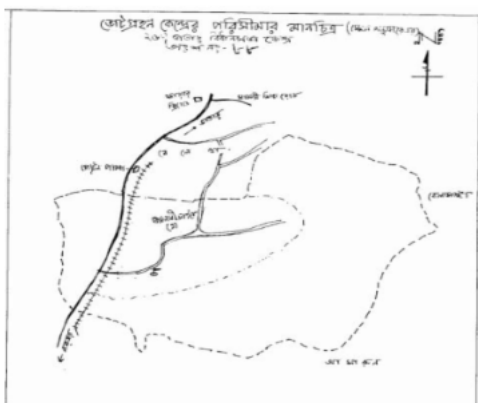

Nazri Naksha