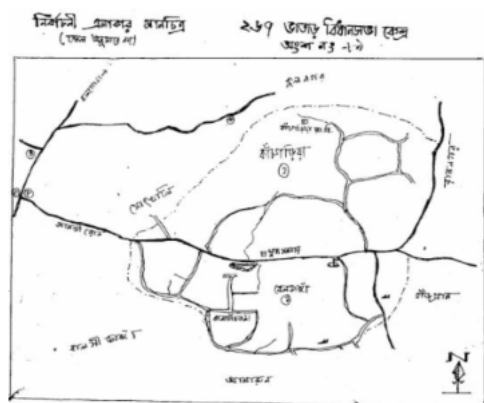

Nazri Naksha