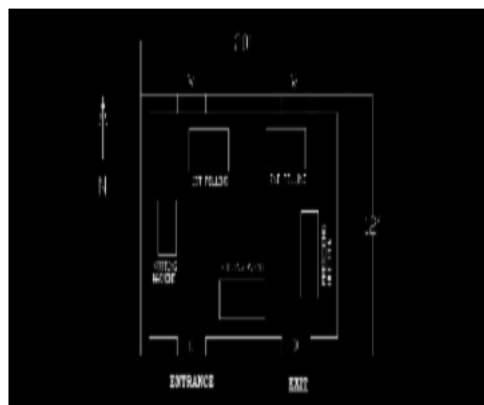

নির্বাচক নিবন্ধন আধিকারিকের স্বাক্ষর

Nazri Naksha

Google Map View

Polling Station Building Front View

Polling Station Front View

Cad View

Key MAP View

1 নাম : অসীম কুমার যশ পিতার নাম: অরবিন্দ যশ বাড়ির নং : n0257 বয়স : 60 লিঙ্গ : পুরুষ	UUD1176817 ফটো উপলব্ধ	2 নাম : অমিষা যশ পিতার নাম: অসীম কুমার যশ বাড়ির নং : N0257 বয়স : 27 লিঙ্গ : মহিলা	UUD1982347 ফটো উপলব্ধ	3 নাম : ছবিতা কর্মকার স্বামীর নাম: মৃগালকান্তি কর্মকার বাড়ির নং : n0004 বয়স : 69 লিঙ্গ : মহিলা	WB/39/268/483096 ফটো উপলব্ধ
4 নাম : যুথিকা কর্মকার স্বামীর নাম: জীতেন্দ্রনাথ কর্মকার বাড়ির নং : n0004 বয়স : 38 লিঙ্গ : মহিলা	UUD1616812 ফটো উপলব্ধ	5 নাম : জীতেন্দ্রনাথ কর্মকার পিতার নাম: মুনালকান্তি কর্মকার বাড়ির নং : n0004 বয়স : 49 লিঙ্গ : পুরুষ	WB/39/268/483288 ফটো উপলব্ধ	6 নাম : সৃজিত কর্মকার পিতার নাম: জীতেন্দ্রনাথ কর্মকার বাড়ির নং : এন004 বয়স : 20 লিঙ্গ : পুরুষ	UUD2545770 ফটো উপলব্ধ
7 নাম : কল্যান কার্ফা পিতার নাম: এককড়ি কার্ফা বাড়ির নং : n0253 বয়স : 61 লিঙ্গ : পুরুষ	WB/39/268/474012 ফটো উপলব্ধ	8 নাম : অমিতাভ কার্ফা পিতার নাম: কল্যান কার্ফা বাড়ির নং : n0243 বয়স : 31 লিঙ্গ : পুরুষ	UUD1513712 ফটো উপলব্ধ	9 নাম : কৃষ্ণা কার্ফা স্বামীর নাম: কল্যান কার্ফা বাড়ির নং : n0256 বয়স : 51 লিঙ্গ : মহিলা	UUD2153385 ফটো উপলব্ধ
10 নাম : টুঙ্গা মাঝি স্বামীর নাম: বিপদ তারন মাঝি বাড়ির নং : n0181 বয়স : 30 লিঙ্গ : মহিলা	UUD1772797 ফটো উপলব্ধ	11 নাম : গৌরী মাঝি স্বামীর নাম: গৌড় মাঝি বাড়ির নং : এন0181 বয়স : 24 লিঙ্গ : মহিলা	UUD2388585 ফটো উপলব্ধ	12 নাম : পুতুল মাঝি স্বামীর নাম: সুধীর মাঝি বাড়ির নং : n0181 বয়স : 61 লিঙ্গ : মহিলা	WB/39/268/264800 ফটো উপলব্ধ
13 নাম : সুধীর মাঝি পিতার নাম: গনেশ মাঝি বাড়ির নং : n0181 বয়স : 54 লিঙ্গ : পুরুষ	UUD2563260 ফটো উপলব্ধ	14 নাম : মদনমোহন কোঁনার পিতার নাম: গদাধর কোঁনার বাড়ির নং : n0181 বয়স : 80 লিঙ্গ : পুরুষ	WB/39/268/453291 ফটো উপলব্ধ	15 নাম : গৌড় মাঝি পিতার নাম: সুধীর মাঝি বাড়ির নং : n0181 বয়স : 28 লিঙ্গ : পুরুষ	UUD1772607 ফটো উপলব্ধ
16 নাম : মমতা গড়াই স্বামীর নাম: হীরু গড়াই বাড়ির নং : n0252 বয়স : 53 লিঙ্গ : মহিলা	UUD1244896 ফটো উপলব্ধ	17 নাম : হীরু গড়াই পিতার নাম: নারায়ণ গড়াই বাড়ির নং : n0251 বয়স : 61 লিঙ্গ : পুরুষ	UUD1244888 ফটো উপলব্ধ	18 নাম : গোপাল গড়াই পিতার নাম: হীরু গড়াই বাড়ির নং : N0251 বয়স : 26 লিঙ্গ : পুরুষ	UUD2039196 ফটো উপলব্ধ
19 নাম : পূজা গাঙ্গুলী স্বামীর নাম: অভিশাষ গাঙ্গুলী বাড়ির নং : n0006 বয়স : 31 লিঙ্গ : মহিলা	UUD1513910 ফটো উপলব্ধ	20 নাম : অভিশাষ গাঙ্গুলী পিতার নাম: দুঃখহরি গাঙ্গুলী বাড়ির নং : n0006 বয়স : 50 লিঙ্গ : পুরুষ	WB/39/268/483160 ফটো উপলব্ধ	21 নাম : জয়াবতী গোস্বামী স্বামীর নাম: শরত গোস্বামী বাড়ির নং : n0005 বয়স : 46 লিঙ্গ : মহিলা	JQY1250372 ফটো উপলব্ধ
22 নাম : মানস কুমার গোস্বামী পিতার নাম: জীবন কৃষ্ণ গোস্বামী বাড়ির নং : n0024 বয়স : 65 লিঙ্গ : পুরুষ	WB/39/268/483602 ফটো উপলব্ধ	23 নাম : শরত গোস্বামী পিতার নাম: জীবনকৃষ্ণ গোস্বামী বাড়ির নং : n0024 বয়স : 54 লিঙ্গ : পুরুষ	WB/39/268/483293 ফটো উপলব্ধ	24 নাম : ফাল্গুনী গোস্বামী স্বামীর নাম: রবীন গোস্বামী বাড়ির নং : n0024 বয়স : 39 লিঙ্গ : মহিলা	UUD1333145 ফটো উপলব্ধ
25 নাম : সত্যজিৎ গোস্বামী পিতার নাম: দেবরত গোস্বামী বাড়ির নং : n0025 বয়স : 34 লিঙ্গ : পুরুষ	UUD1246818 ফটো উপলব্ধ	26 নাম : পাপিয়া গোস্বামী স্বামীর নাম: পার্শ্বরথি গোস্বামী বাড়ির নং : n0025 বয়স : 39 লিঙ্গ : মহিলা	UUD0379107 ফটো উপলব্ধ	27 নাম : মেহাশীষ গোস্বামী পিতার নাম: শ্রীধর গোস্বামী বাড়ির নং : n0008 বয়স : 61 লিঙ্গ : পুরুষ	WB/39/268/483528 ফটো উপলব্ধ
28 নাম : সুলেখা গোস্বামী অন্যান্য: মানস গোস্বামী বাড়ির নং : n0024 বয়স : 61 লিঙ্গ : মহিলা	WB/39/268/483091 ফটো উপলব্ধ	29 নাম : রবীন গোস্বামী পিতার নাম: জীবনকৃষ্ণ গোস্বামী বাড়ির নং : n0024 বয়স : 55 লিঙ্গ : পুরুষ	WB/39/268/483114 ফটো উপলব্ধ	30 নাম : রুপা গোস্বামী পিতার নাম: শরৎ গোস্বামী বাড়ির নং : n0024 বয়স : 29 লিঙ্গ : মহিলা	UUD1697838 ফটো উপলব্ধ