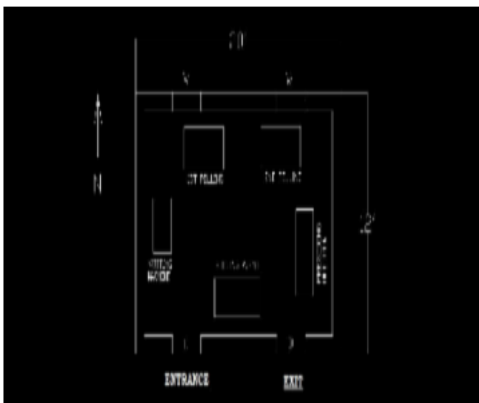

নির্বাচক নিবন্ধন আধিকারিকের স্বাক্ষর

Nazri Naksha

Google Map View

Polling Station Building Front View

Polling Station Front View

Cad View

Key MAP View

1 নাম : মিরাজ্জেশা খাতুন স্বামীর নাম: আলতাফ আলি মন্ডল বাড়ির নং : N0116 বয়স : 37 লিঙ্গ : মহিলা	JDZ2972644 ফটো উপলব্ধ	2 নাম : রূপসা বেগম সেখ স্বামীর নাম: আসগড় আলি সেখ বাড়ির নং : n0024 বয়স : 46 লিঙ্গ : মহিলা	UUD2233906 ফটো উপলব্ধ	3 নাম : অজিফা বেগম সেখ স্বামীর নাম: জাকির আলি বাড়ির নং : n0040 বয়স : 32 লিঙ্গ : মহিলা	JQY2362630 ফটো উপলব্ধ
4 নাম : জেকের আলি সেখ পিতার নাম: শুকুর মহাম্মদ সেখ বাড়ির নং : n0040 বয়স : 56 লিঙ্গ : পুরুষ	WB/39/268/510703 ফটো উপলব্ধ	5 নাম : আজমীরা বেগম সেখ স্বামীর নাম: সেখ সাহিদুল্লা বাড়ির নং : n0034 বয়স : 45 লিঙ্গ : মহিলা	JQY2565349 ফটো উপলব্ধ	6 নাম : সাহিদুল্লা সেখ পিতার নাম: নুরনবী সেখ বাড়ির নং : n0034 বয়স : 48 লিঙ্গ : পুরুষ	WB/39/268/510554 ফটো উপলব্ধ
7 নাম : সরিফা বিবি সেখ স্বামীর নাম: মজঃফর সেখ বাড়ির নং : n0034 বয়স : 53 লিঙ্গ : মহিলা	WB/39/268/510109 ফটো উপলব্ধ	8 নাম : লতিফা ইকবাল বেগম স্বামীর নাম: মুকলেশ্বর বহমান মন্ডল বাড়ির নং : n0016 বয়স : 36 লিঙ্গ : মহিলা	JQY2443828 ফটো উপলব্ধ	9 নাম : সেখ ফিরোজ উদ্দিন পিতার নাম: সেখ আব্দুল রউফ বাড়ির নং : n0116 বয়স : 55 লিঙ্গ : পুরুষ	WB/39/268/510551 ফটো উপলব্ধ
10 নাম : জ্যোত্স্নাবেগম মন্ডল স্বামীর নাম: আসরাফ আলি মন্ডল বাড়ির নং : n0116 বয়স : 62 লিঙ্গ : মহিলা	WB/39/268/510530 ফটো উপলব্ধ	11 নাম : মহসিনা মন্ডল স্বামীর নাম: মহঃ ইসরাহিল মন্ডল বাড়ির নং : n0178 বয়স : 36 লিঙ্গ : মহিলা	UUD1423458 ফটো উপলব্ধ	12 নাম : সেলিনা বেগম স্বামীর নাম: সিরাজুল মোল্লা বাড়ির নং : n0176 বয়স : 42 লিঙ্গ : মহিলা	UUD1514637 ফটো উপলব্ধ
13 নাম : নাসিমা খাতুন স্বামীর নাম: সেখ আসরাফ হক বাড়ির নং : n0175 বয়স : 38 লিঙ্গ : মহিলা	UUD1337112 ফটো উপলব্ধ	14 নাম : আসলিমা মন্ডল স্বামীর নাম: আলিজান মন্ডল বাড়ির নং : n0101 বয়স : 34 লিঙ্গ : মহিলা	UUD1514876 ফটো উপলব্ধ	15 নাম : আলিজান মন্ডল পিতার নাম: রাসিদ মন্ডল বাড়ির নং : n0101 বয়স : 38 লিঙ্গ : পুরুষ	UUD1334150 ফটো উপলব্ধ
16 নাম : রেকসোনা বেগম স্বামীর নাম: সফিউল আলম মন্ডল বাড়ির নং : n0101 বয়স : 39 লিঙ্গ : মহিলা	JQY2443836 ফটো উপলব্ধ	17 নাম : সফিউল আলম মন্ডল পিতার নাম: সামসুল মন্ডল বাড়ির নং : n0101 বয়স : 46 লিঙ্গ : পুরুষ	JQY2564532 ফটো উপলব্ধ	18 নাম : লক্ষ্মী মন্ডল স্বামীর নাম: বোরজাহান মন্ডল বাড়ির নং : n0101 বয়স : 38 লিঙ্গ : মহিলা	JQY2659175 ফটো উপলব্ধ
19 নাম : বোরজাহান মন্ডল পিতার নাম: রোমজান মন্ডল বাড়ির নং : n0101 বয়স : 46 লিঙ্গ : পুরুষ	JQY2564524 ফটো উপলব্ধ	20 নাম : সহরবানুবিব মন্ডল স্বামীর নাম: রমজান মন্ডল বাড়ির নং : n0101 বয়স : 58 লিঙ্গ : মহিলা	WB/39/268/510438 ফটো উপলব্ধ	21 নাম : সাহাজ্জাহান মন্ডল পিতার নাম: রাসিদ মন্ডল বাড়ির নং : n0101 বয়স : 29 লিঙ্গ : পুরুষ	UUD1698257 ফটো উপলব্ধ
22 নাম : রাসিদ মন্ডল পিতার নাম: এরফান মন্ডল বাড়ির নং : n0101 বয়স : 55 লিঙ্গ : পুরুষ	WB/39/268/510390 ফটো উপলব্ধ	23 নাম : রেহেনাবেগম সেখ স্বামীর নাম: গোলাম নবী সেখ বাড়ির নং : n0024 বয়স : 42 লিঙ্গ : মহিলা	JQY2362036 ফটো উপলব্ধ	24 নাম : আজাদ হুসেন সেখ পিতার নাম: আয়সার আলি সেখ বাড়ির নং : n0024 বয়স : 43 লিঙ্গ : পুরুষ	JQY2362028 ফটো উপলব্ধ
25 নাম : হাদিসা বিবি সেখ স্বামীর নাম: আয়সার আলী সেখ বাড়ির নং : n0024 বয়স : 68 লিঙ্গ : মহিলা	WB/39/268/510118 ফটো উপলব্ধ	26 নাম : সেখ ইমামুল হাসান মায়ের নাম: লাইলি বেগম সেখ বাড়ির নং : n0049 বয়স : 31 লিঙ্গ : পুরুষ	UUD1617364 ফটো উপলব্ধ	27 নাম : লাইলি বেগম সেখ স্বামীর নাম: আবুল কালাম সেখ বাড়ির নং : n0049 বয়স : 44 লিঙ্গ : মহিলা	JQY2362069 ফটো উপলব্ধ
28 নাম : সেখ মফিজুল হক পিতার নাম: সেখ লালমোহন বাড়ির নং : n0141 বয়স : 56 লিঙ্গ : পুরুষ	WB/39/268/510400 ফটো উপলব্ধ	29 নাম : সেখ নূর আলি পিতার নাম: তাহেজম আলি সেখ বাড়ির নং : n0142 বয়স : 76 লিঙ্গ : পুরুষ	WB/39/268/510599 ফটো উপলব্ধ	30 নাম : সেখ নাসের আলি পিতার নাম: সেখ নূর আলি বাড়ির নং : n0142 বয়স : 57 লিঙ্গ : পুরুষ	WB/39/268/510454 ফটো উপলব্ধ