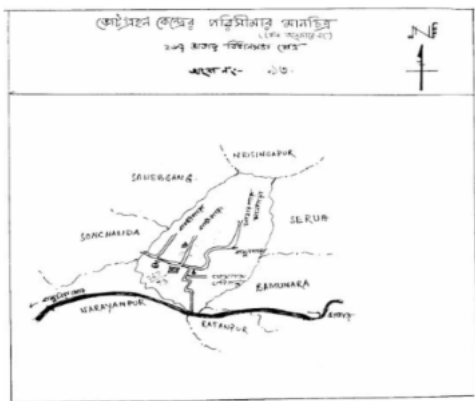

Nazri Naksha