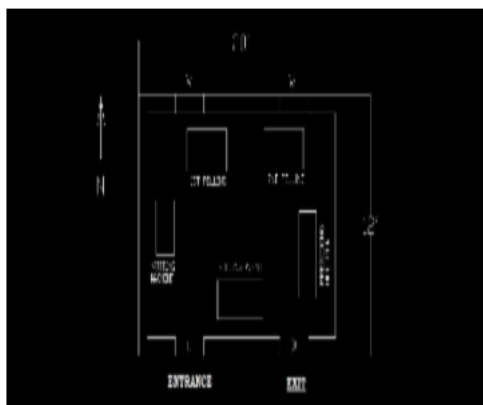

নির্বাচক নিবন্ধন আধিকারিকের স্বাক্ষর

Nazri Naksha

Google Map View

Polling Station Building Front View

Polling Station Front View

Cad View

Key MAP View

1 নাম : সায়ন কুণ্ড অন্যান্য: পৌরাস্ত কুণ্ড বাড়ির নং : এন0116 বয়স : 23 লিঙ্গ : পুরুষ	UUD2391043 ফটো উপলব্ধ	2 নাম : পৌরাস্ত কুণ্ড মায়ের নাম: কানকা কুণ্ড বাড়ির নং : N0116 বয়স : 27 লিঙ্গ : পুরুষ	UUD2037406 ফটো উপলব্ধ	3 নাম : বুলারানী গীরি স্বামীর নাম: গদাধর গীরি বাড়ির নং : এন0215 বয়স : 49 লিঙ্গ : মহিলা	JQY1496132 ফটো উপলব্ধ
4 নাম : রবি গিরি মায়ের নাম: বুলারানী গিরি বাড়ির নং : এন0215 বয়স : 29 লিঙ্গ : পুরুষ	UUD1989664 ফটো উপলব্ধ	5 নাম : দোলন ঘরুই স্বামীর নাম: সানু ঘরুই বাড়ির নং : N0094 বয়স : 25 লিঙ্গ : মহিলা	UUD2215564 ফটো উপলব্ধ	6 নাম : সুনীল ঘড়ুই পিতার নাম: লক্ষণ ঘড়ুই বাড়ির নং : n0050 বয়স : 49 লিঙ্গ : পুরুষ	JQY0903666 ফটো উপলব্ধ
7 নাম : শিখা ঘড়ুই স্বামীর নাম: বোধন ঘড়ুই বাড়ির নং : n0039 বয়স : 40 লিঙ্গ : মহিলা	JQY2352045 ফটো উপলব্ধ	8 নাম : বোধন ঘরুই পিতার নাম: লক্ষী ঘরুই বাড়ির নং : n0039 বয়স : 45 লিঙ্গ : পুরুষ	JQY1495241 ফটো উপলব্ধ	9 নাম : শেফালী ঘড়ুই স্বামীর নাম: লক্ষণ ঘড়ুই বাড়ির নং : n0039 বয়স : 65 লিঙ্গ : মহিলা	UUD2618700 ফটো উপলব্ধ
10 নাম : লক্ষণ ঘড়ুই পিতার নাম: সূর্য ঘড়ুই বাড়ির নং : n0039 বয়স : 66 লিঙ্গ : পুরুষ	WB/39/268/489222 ফটো উপলব্ধ	11 নাম : সঞ্জিৎ ঘরুই পিতার নাম: সুশান্ত ঘরুই বাড়ির নং : n0051 বয়স : 34 লিঙ্গ : পুরুষ	UUD1617976 ফটো উপলব্ধ	12 নাম : মদন ঘড়ুই পিতার নাম: সূর্য ঘড়ুই বাড়ির নং : n0052 বয়স : 65 লিঙ্গ : পুরুষ	WB/39/268/489018 ফটো উপলব্ধ
13 নাম : পরী ঘড়ুই স্বামীর নাম: সুশান্ত ঘড়ুই বাড়ির নং : n0038 বয়স : 53 লিঙ্গ : মহিলা	WB/39/268/489176 ফটো উপলব্ধ	14 নাম : উজ্জ্বলা ঘড়ুই স্বামীর নাম: সাগর ঘড়ুই বাড়ির নং : n0094 বয়স : 53 লিঙ্গ : মহিলা	WB/39/268/489443 ফটো উপলব্ধ	15 নাম : সাগর ঘড়ুই পিতার নাম: কার্তিক ঘড়ুই বাড়ির নং : n0094 বয়স : 59 লিঙ্গ : পুরুষ	WB/39/268/489384 ফটো উপলব্ধ
16 নাম : সান্তনা ঘড়ুই স্বামীর নাম: ভোলানাথ ঘড়ুই বাড়ির নং : n0094 বয়স : 55 লিঙ্গ : মহিলা	WB/39/268/489401 ফটো উপলব্ধ	17 নাম : ভোলানাথ ঘড়ুই পিতার নাম: কার্তিক ঘড়ুই বাড়ির নং : n0094 বয়স : 64 লিঙ্গ : পুরুষ	WB/39/268/489366 ফটো উপলব্ধ	18 নাম : সমীর ঘরুই পিতার নাম: মদন ঘরুই বাড়ির নং : n0052 বয়স : 46 লিঙ্গ : পুরুষ	JQY1426584 ফটো উপলব্ধ
19 নাম : পদ্মা ঘড়ুই স্বামীর নাম: মদন ঘড়ুই বাড়ির নং : n0052 বয়স : 63 লিঙ্গ : মহিলা	WB/39/268/489175 ফটো উপলব্ধ	20 নাম : রুমা ঘরুই স্বামীর নাম: সুরজিৎ ঘরুই বাড়ির নং : n0051 বয়স : 33 লিঙ্গ : মহিলা	UUD1618065 ফটো উপলব্ধ	21 নাম : সুরজিৎ ঘরুই পিতার নাম: হারু ঘরুই বাড়ির নং : n0051 বয়স : 34 লিঙ্গ : পুরুষ	UUD1515840 ফটো উপলব্ধ
22 নাম : সুশান্ত ঘড়ুই পিতার নাম: সূর্য ঘড়ুই বাড়ির নং : n0051 বয়স : 57 লিঙ্গ : পুরুষ	WB/39/268/489131 ফটো উপলব্ধ	23 নাম : চিত্তা ঘড়ুই স্বামীর নাম: হারু ঘড়ুই বাড়ির নং : n0051 বয়স : 61 লিঙ্গ : মহিলা	WB/39/268/489233 ফটো উপলব্ধ	24 নাম : হারু ঘড়ুই পিতার নাম: সূর্য ঘড়ুই বাড়ির নং : n0051 বয়স : 69 লিঙ্গ : পুরুষ	WB/39/268/489232 ফটো উপলব্ধ
25 নাম : সানু ঘরুই পিতার নাম: সাগর ঘরুই বাড়ির নং : n0094 বয়স : 29 লিঙ্গ : পুরুষ	UUD1698836 ফটো উপলব্ধ	26 নাম : জয়ন্ত ঘরুই পিতার নাম: সাগর ঘরুই বাড়ির নং : n0094 বয়স : 32 লিঙ্গ : পুরুষ	UUD1516301 ফটো উপলব্ধ	27 নাম : মৃদুলা ঘরুই স্বামীর নাম: রামকৃষ্ণ ঘরুই বাড়ির নং : n0094 বয়স : 36 লিঙ্গ : মহিলা	UUD0401422 ফটো উপলব্ধ
28 নাম : রামকৃষ্ণ ঘরুই পিতার নাম: ভোলানাথ ঘরুই বাড়ির নং : n0094 বয়স : 38 লিঙ্গ : পুরুষ	UUD0401414 ফটো উপলব্ধ	29 নাম : রুমা ঘরুই স্বামীর নাম: অজয় ঘরুই বাড়ির নং : n0094 বয়স : 36 লিঙ্গ : মহিলা	UUD0401406 ফটো উপলব্ধ	30 নাম : অজয় ঘরুই পিতার নাম: তারক ঘরুই বাড়ির নং : n0094 বয়স : 43 লিঙ্গ : পুরুষ	JQY2352037 ফটো উপলব্ধ