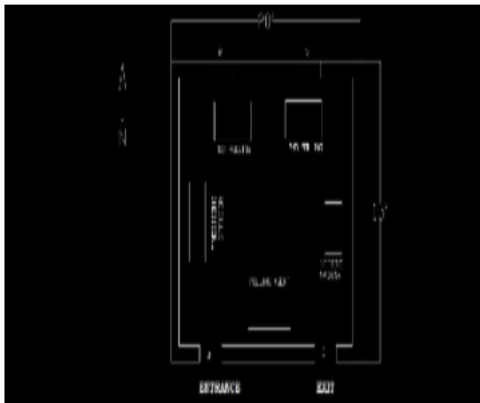

নির্বাচক নিবন্ধন আধিকারিকের স্বাক্ষর

Nazri Naksha

Google Map View

Polling Station Building Front View

Polling Station Front View

Cad View

Key MAP View

1 নাম : জয়ন্ত কুমার ঘোষ পিতার নাম: বিশ্বনাথ ঘোষ বাড়ির নং : এন0269 বয়স : 52 লিঙ্গ : পুরুষ	UUD2401040 ফটো উপলব্ধ	2 নাম : সুনন্দা কুণ্ডু স্বামীর নাম: পীযুষ কুণ্ডু বাড়ির নং : n0172 বয়স : 31 লিঙ্গ : মহিলা	UUD1722404 ফটো উপলব্ধ	3 নাম : রমা কুণ্ডু পিতার নাম: সুরত কুণ্ডু বাড়ির নং : N0010 বয়স : 24 লিঙ্গ : মহিলা	UUD2208684 ফটো উপলব্ধ
4 নাম : রিয়া দেবনাথ স্বামীর নাম: সোমনাথ বেবনাথ বাড়ির নং : n0153 বয়স : 28 লিঙ্গ : মহিলা	UUD1774355 ফটো উপলব্ধ	5 নাম : শৈলেন কুন্ডু পিতার নাম: সুরত কুন্ডু বাড়ির নং : এন0054 বয়স : 22 লিঙ্গ : পুরুষ	UUD2391878 ফটো উপলব্ধ	6 নাম : অঞ্জলি কুন্ডু স্বামীর নাম: কানাই কুন্ডু বাড়ির নং : n0026 বয়স : 69 লিঙ্গ : মহিলা	UUD2406940 ফটো উপলব্ধ
7 নাম : সোনালী কুন্ডু স্বামীর নাম: তপন কুন্ডু বাড়ির নং : n0129 বয়স : 50 লিঙ্গ : মহিলা	UUD2407005 ফটো উপলব্ধ	8 নাম : শঙ্করী কুন্ডু স্বামীর নাম: পশুপতি কুন্ডু বাড়ির নং : n0153 বয়স : 71 লিঙ্গ : মহিলা	UUD2406981 ফটো উপলব্ধ	9 নাম : সাথী দেবনাথ স্বামীর নাম: বেনু দেবনাথ বাড়ির নং : n0153 বয়স : 21 লিঙ্গ : মহিলা	UUD2446102 ফটো উপলব্ধ
10 নাম : সৌভিক কুন্ডু পিতার নাম: সুরত কুণ্ডু বাড়ির নং : n0010 বয়স : 21 লিঙ্গ : পুরুষ	UUD2447175 ফটো উপলব্ধ	11 নাম : রিয়া কুণ্ডু স্বামীর নাম: পবিত্র কুণ্ডু বাড়ির নং : n0035 বয়স : 27 লিঙ্গ : মহিলা	UUD2427276 ফটো উপলব্ধ	12 নাম : শম্পা কুন্ডু স্বামীর নাম: মনজিৎ কুণ্ডু বাড়ির নং : n0033 বয়স : 39 লিঙ্গ : মহিলা	JQY2562023 ফটো উপলব্ধ
13 নাম : মনজিৎ কুণ্ডু পিতার নাম: জগন্নাথ কুন্ডু বাড়ির নং : n0033 বয়স : 47 লিঙ্গ : পুরুষ	JQY1267483 ফটো উপলব্ধ	14 নাম : স্বপ্না কুণ্ডু স্বামীর নাম: সঞ্জয় কুন্ডু বাড়ির নং : n0005 বয়স : 31 লিঙ্গ : মহিলা	UUD1517226 ফটো উপলব্ধ	15 নাম : বনশ্রী কুণ্ডু স্বামীর নাম: সুজিত কুণ্ডু বাড়ির নং : n0031 বয়স : 44 লিঙ্গ : মহিলা	JQY2353340 ফটো উপলব্ধ
16 নাম : রীতা পাল (কুন্ডু) স্বামীর নাম: রনজিত কুন্ডু বাড়ির নং : n0031 বয়স : 50 লিঙ্গ : মহিলা	JQY2658441 ফটো উপলব্ধ	17 নাম : রনজিত কুমার কুণ্ডু পিতার নাম: বিশ্বনাথ কুণ্ডু বাড়ির নং : n0031 বয়স : 53 লিঙ্গ : পুরুষ	WB/39/268/492168 ফটো উপলব্ধ	18 নাম : সুজিত কুন্ডু পিতার নাম: বিশ্বনাথ কুন্ডু বাড়ির নং : n0031 বয়স : 56 লিঙ্গ : পুরুষ	WB/39/268/492302 ফটো উপলব্ধ
19 নাম : সৌমেন কুন্ডু পিতার নাম: দীনবন্ধু কুন্ডু বাড়ির নং : n0031 বয়স : 30 লিঙ্গ : পুরুষ	UUD1618180 ফটো উপলব্ধ	20 নাম : কাজল কুন্ডু স্বামীর নাম: দীনবন্ধু কুন্ডু বাড়ির নং : n0031 বয়স : 51 লিঙ্গ : মহিলা	WB/39/268/492393 ফটো উপলব্ধ	21 নাম : দীনবন্ধু কুন্ডু পিতার নাম: বিশ্বনাথ কুন্ডু বাড়ির নং : n0031 বয়স : 59 লিঙ্গ : পুরুষ	WB/39/268/492271 ফটো উপলব্ধ
22 নাম : আরতি কুন্ডু স্বামীর নাম: বিশ্বনাথ কুন্ডু বাড়ির নং : n0031 বয়স : 76 লিঙ্গ : মহিলা	WB/39/268/492390 ফটো উপলব্ধ	23 নাম : বাসন্তী কুন্ডু স্বামীর নাম: কৃষ্ণধন কুন্ডু বাড়ির নং : n0030 বয়স : 66 লিঙ্গ : মহিলা	WB/39/268/492069 ফটো উপলব্ধ	24 নাম : কৃষ্ণধন কুন্ডু পিতার নাম: শিবপদ কুন্ডু বাড়ির নং : n0030 বয়স : 71 লিঙ্গ : পুরুষ	WB/39/268/492439 ফটো উপলব্ধ
25 নাম : সুপ্রিয়া কুণ্ডু স্বামীর নাম: পৌতম কুণ্ডু বাড়ির নং : এন001 বয়স : 42 লিঙ্গ : মহিলা	UUD1247725 ফটো উপলব্ধ	26 নাম : ঝর্ণা কুন্ডু স্বামীর নাম: পীযুষ কুন্ডু বাড়ির নং : n0026 বয়স : 43 লিঙ্গ : মহিলা	UUD1699065 ফটো উপলব্ধ	27 নাম : পীযুষ কুন্ডু পিতার নাম: কানাইলাল কুন্ডু বাড়ির নং : n0026 বয়স : 47 লিঙ্গ : পুরুষ	JQY1267624 ফটো উপলব্ধ
28 নাম : পৌতম কুণ্ডু পিতার নাম: কানাই কুন্ডু বাড়ির নং : এন001 বয়স : 52 লিঙ্গ : পুরুষ	UUD2617942 ফটো উপলব্ধ	29 নাম : শ্রাবনী কুণ্ডু স্বামীর নাম: সুরত কুণ্ডু বাড়ির নং : n0010 বয়স : 44 লিঙ্গ : মহিলা	JQY1495423 ফটো উপলব্ধ	30 নাম : সুরত কুন্ডু পিতার নাম: গোপালচন্দ্র কুন্ডু বাড়ির নং : n0010 বয়স : 52 লিঙ্গ : পুরুষ	JQY1267566 ফটো উপলব্ধ