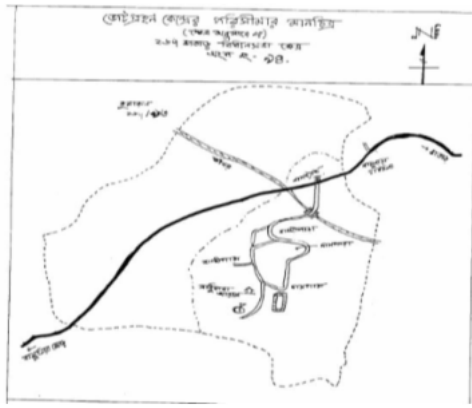

Nazri Naksha