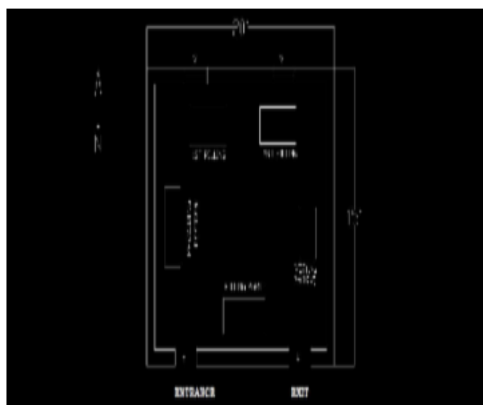

নির্বাচক নিবন্ধন আধিকারিকের স্বাক্ষর

Nazri Naksha

Google Map View

Polling Station Building Front View

Polling Station Front View

Cad View

Key MAP View

1 নাম : কাজল হাটি স্বামীর নাম: সুরত হাটি বাড়ির নং : N0054 বয়স : 27 লিঙ্গ : মহিলা	UUD2037901 ফটো উপলব্ধ	2 নাম : মহিমা বেগম স্বামীর নাম: রাহুল সেখ বাড়ির নং : N0156 বয়স : 29 লিঙ্গ : মহিলা	UUD2037935 ফটো উপলব্ধ	3 নাম : সোনালা বেগম স্বামীর নাম: লিয়াকোত মজিব বাড়ির নং : N0104 বয়স : 30 লিঙ্গ : মহিলা	UUD1989151 ফটো উপলব্ধ
4 নাম : সেখ ইসরাফিল পিতার নাম: সেখ সামসুদ্দিন বাড়ির নং : n0022 বয়স : 48 লিঙ্গ : পুরুষ	JQY2100717 ফটো উপলব্ধ	5 নাম : সেখ হাজরা বিবি স্বামীর নাম: সেখ ইসরাফিল বাড়ির নং : n0025 বয়স : 47 লিঙ্গ : মহিলা	JQY2100766 ফটো উপলব্ধ	6 নাম : কেয়া খাতুন পিতার নাম: নজরুল হক মোল্লা বাড়ির নং : N0113 বয়স : 27 লিঙ্গ : মহিলা	UUD2006187 ফটো উপলব্ধ
7 নাম : রাবিয়া খাতুন পিতার নাম: সাইরুল মল্লিক বাড়ির নং : n0108 বয়স : 26 লিঙ্গ : মহিলা	UUD2058584 ফটো উপলব্ধ	8 নাম : সুজাউদ্দিন সেখ পিতার নাম: সেখ আমিন বাড়ির নং : n0140 বয়স : 26 লিঙ্গ : পুরুষ	UUD2062495 ফটো উপলব্ধ	9 নাম : সাবিনা খাতুন পিতার নাম: দালালজান সেখ বাড়ির নং : n0109 বয়স : 27 লিঙ্গ : মহিলা	UUD2061778 ফটো উপলব্ধ
10 নাম : আরমিনা খাতুন স্বামীর নাম: হাসীবুল মন্ডল বাড়ির নং : এন0127 বয়স : 26 লিঙ্গ : মহিলা	UUD2273480 ফটো উপলব্ধ	11 নাম : ফাতেমা খাতুন স্বামীর নাম: জামু সেখ বাড়ির নং : এন0128 বয়স : 29 লিঙ্গ : মহিলা	UUD1748904 ফটো উপলব্ধ	12 নাম : বাব্বা বেগম স্বামীর নাম: দালাল মল্লিক বাড়ির নং : এন0108 বয়স : 27 লিঙ্গ : মহিলা	UUD2269926 ফটো উপলব্ধ
13 নাম : স্বপনা বেগম স্বামীর নাম: সহর আলি মন্ডল বাড়ির নং : এন0223 বয়স : 31 লিঙ্গ : মহিলা	YEX1789643 ফটো উপলব্ধ	14 নাম : মানিক মল্লিক পিতার নাম: রবিউল মল্লিক বাড়ির নং : এন0105 বয়স : 22 লিঙ্গ : পুরুষ	UUD2393718 ফটো উপলব্ধ	15 নাম : রেহিমা বেগম স্বামীর নাম: সেখ ইব্রাহিম বাড়ির নং : নং114 বয়স : 27 লিঙ্গ : মহিলা	UUD1989185 ফটো উপলব্ধ
16 নাম : রাজিয়াবেগম সেখ স্বামীর নাম: সেখ আলি হোসেন বাড়ির নং : n0021 বয়স : 56 লিঙ্গ : মহিলা	UUD2236537 ফটো উপলব্ধ	17 নাম : সেখ আক্বাস পিতার নাম: মোকসেদ সেখ বাড়ির নং : n0021 বয়স : 60 লিঙ্গ : পুরুষ	UUD2221737 ফটো উপলব্ধ	18 নাম : সেখ আলি হোসেন পিতার নাম: সেখ মোকসেদ বাড়ির নং : n0021 বয়স : 60 লিঙ্গ : পুরুষ	UUD2243947 ফটো উপলব্ধ
19 নাম : সেখ নাসিরুদ্দিন পিতার নাম: সেখ আলমাস বাড়ির নং : n0021 বয়স : 55 লিঙ্গ : পুরুষ	UUD1517838 ফটো উপলব্ধ	20 নাম : নারগিস বেগম সেখ স্বামীর নাম: আলমাস সেখ বাড়ির নং : n0021 বয়স : 51 লিঙ্গ : মহিলা	WB/39/268/498457 ফটো উপলব্ধ	21 নাম : আলমাস সেখ পিতার নাম: মোকসেদ সেখ বাড়ির নং : n0021 বয়স : 56 লিঙ্গ : পুরুষ	WB/39/268/498069 ফটো উপলব্ধ
22 নাম : জেহেরাবানু বেগম সেখ স্বামীর নাম: সেখ আক্বাস বাড়ির নং : n0021 বয়স : 55 লিঙ্গ : মহিলা	UUD2138147 ফটো উপলব্ধ	23 নাম : অর্জুন খাঁ পিতার নাম: নিফটু খাঁ বাড়ির নং : এন0186 বয়স : 25 লিঙ্গ : পুরুষ	UUD2076552 ফটো উপলব্ধ	24 নাম : নমিতা খাঁ অন্যান্য: অর্জুন খাঁ বাড়ির নং : এন0186 বয়স : 27 লিঙ্গ : মহিলা	UUD2076545 ফটো উপলব্ধ
25 নাম : আশা খাতুন স্বামীর নাম: মেহের আলি সেখ বাড়ির নং : এন0093 বয়স : 21 লিঙ্গ : মহিলা	UUD2432508 ফটো উপলব্ধ	26 নাম : সুশান্ত ঘরুই পিতার নাম: তারক ঘরুই বাড়ির নং : n0017 বয়স : 46 লিঙ্গ : পুরুষ	JQY1428192 ফটো উপলব্ধ	27 নাম : বুলা ঘরুই স্বামীর নাম: সুশান্ত ঘরুই বাড়ির নং : n0019 বয়স : 43 লিঙ্গ : মহিলা	JQY2616449 ফটো উপলব্ধ
28 নাম : আনন্দ ঘরুই পিতার নাম: জীবন ঘরুই বাড়ির নং : N0176 বয়স : 26 লিঙ্গ : পুরুষ	UUD2037810 ফটো উপলব্ধ	29 নাম : বুদ্ধদেব ঘরুই পিতার নাম: সুশান্ত ঘরুই বাড়ির নং : এন0017 বয়স : 23 লিঙ্গ : পুরুষ	UUD2393767 ফটো উপলব্ধ	30 নাম : বাসুমতী ঠাণ্ডার স্বামীর নাম: বাপন ঠাণ্ডার বাড়ির নং : নং131 বয়স : 24 লিঙ্গ : মহিলা	UUD2439511 ফটো উপলব্ধ