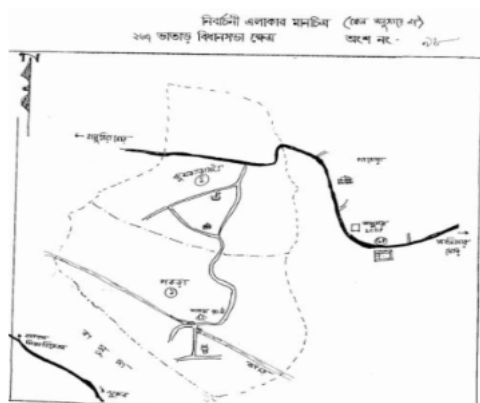

Nazri Naksha