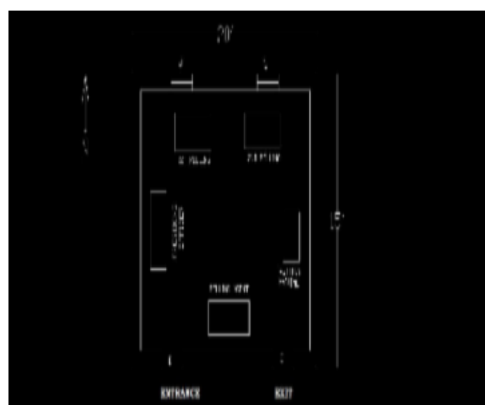

নির্বাচক নিবন্ধন আধিকারিকের স্বাক্ষর

Nazri Naksha

Google Map View

Polling Station Building Front View

Polling Station Front View

Cad View

Key MAP View

1 নাম : অভিষেক পন্ডিড পিতার নাম: সুশান্ত পন্ডিড বাড়ির নং : n0023 বয়স : 29 লিঙ্গ : পুরুষ	UUD1775311 ফটো উপলব্ধ	2 নাম : জয়ন্ত পন্ডিড পিতার নাম: সুধাংশু পন্ডিড বাড়ির নং : n0023 বয়স : 55 লিঙ্গ : পুরুষ	WB/39/268/501116 ফটো উপলব্ধ	3 নাম : চিত্রা পন্ডিড স্বামীর নাম: সুশান্ত পন্ডিড বাড়ির নং : n0023 বয়স : 62 লিঙ্গ : মহিলা	WB/39/268/501055 ফটো উপলব্ধ
4 নাম : সুশান্ত কুমার পণ্ডিত পিতার নাম: সুধাংশু পন্ডিড বাড়ির নং : n0023 বয়স : 71 লিঙ্গ : পুরুষ	JQY0924068 ফটো উপলব্ধ	5 নাম : রামকৃষ্ণ অধিকারী পিতার নাম: নারায়নদাস অধিকারী বাড়ির নং : n0004 বয়স : 74 লিঙ্গ : পুরুষ	UUD2505774 ফটো উপলব্ধ	6 নাম : জয়গোপাল ভট্টাচার্য্য পিতার নাম: ভবানীপ্রসাদ ভট্টাচার্য্য বাড়ির নং : n0004 বয়স : 63 লিঙ্গ : পুরুষ	WB/39/268/501187 ফটো উপলব্ধ
7 নাম : সঙ্গীতা অধিকারী স্বামীর নাম: সৌমাল্য অধিকারী বাড়ির নং : n0004 বয়স : 31 লিঙ্গ : মহিলা	UUD1619659 ফটো উপলব্ধ	8 নাম : সৌমাল্য অধিকারী পিতার নাম: রামকৃষ্ণ অধিকারী বাড়ির নং : n0004 বয়স : 40 লিঙ্গ : পুরুষ	JQY2357234 ফটো উপলব্ধ	9 নাম : টগরী কুন্ডু স্বামীর নাম: গৌতম কুন্ডু বাড়ির নং : n0097 বয়স : 40 লিঙ্গ : মহিলা	UUD1421205 ফটো উপলব্ধ
10 নাম : গৌতম কুন্ডু পিতার নাম: অধীরকুমার কুন্ডু বাড়ির নং : n0097 বয়স : 50 লিঙ্গ : পুরুষ	WB/39/268/501408 ফটো উপলব্ধ	11 নাম : সধিতা কুন্ডু স্বামীর নাম: আশীষ কুন্ডু বাড়ির নং : n0096 বয়স : 36 লিঙ্গ : মহিলা	UUD1249192 ফটো উপলব্ধ	12 নাম : আশীষ কুন্ডু পিতার নাম: ননীগোপাল কুন্ডু বাড়ির নং : n0096 বয়স : 50 লিঙ্গ : পুরুষ	WB/39/268/501639 ফটো উপলব্ধ
13 নাম : দীপালী কুন্ডু স্বামীর নাম: শ্যামল কুন্ডু বাড়ির নং : n0096 বয়স : 53 লিঙ্গ : মহিলা	JQY1428622 ফটো উপলব্ধ	14 নাম : শ্যামল কুন্ডু পিতার নাম: ননীগোপাল কুন্ডু বাড়ির নং : n0096 বয়স : 64 লিঙ্গ : পুরুষ	UUD2558310 ফটো উপলব্ধ	15 নাম : সুলেখা কুন্ডু স্বামীর নাম: স্বপনকুমার কুন্ডু বাড়ির নং : n0095 বয়স : 59 লিঙ্গ : মহিলা	WB/39/268/501636 ফটো উপলব্ধ
16 নাম : স্বপন কুমার কুন্ডু পিতার নাম: সুধীর কুমার কুন্ডু বাড়ির নং : n0095 বয়স : 66 লিঙ্গ : পুরুষ	WB/39/268/501251 ফটো উপলব্ধ	17 নাম : জয়ারানী কুন্ডু স্বামীর নাম: সুভাষ কুন্ডু বাড়ির নং : n0094 বয়স : 56 লিঙ্গ : মহিলা	WB/39/268/501638 ফটো উপলব্ধ	18 নাম : সুভাষ কুন্ডু পিতার নাম: অজিত কুন্ডু বাড়ির নং : n0094 বয়স : 61 লিঙ্গ : পুরুষ	WB/39/268/501718 ফটো উপলব্ধ
19 নাম : কার্তিক কুন্ডু পিতার নাম: অজিত কুন্ডু বাড়ির নং : n0094 বয়স : 71 লিঙ্গ : পুরুষ	WB/39/268/501617 ফটো উপলব্ধ	20 নাম : সরস্বতী কুন্ডু স্বামীর নাম: গঙ্গাধর কুন্ডু বাড়ির নং : n0058 বয়স : 43 লিঙ্গ : মহিলা	JQY2616662 ফটো উপলব্ধ	21 নাম : গঙ্গাধর কুন্ডু পিতার নাম: অজিত কুন্ডু বাড়ির নং : n0058 বয়স : 57 লিঙ্গ : পুরুষ	JQY2562627 ফটো উপলব্ধ
22 নাম : মিন্কা কুন্ডু পিতার নাম: শ্যামল কুন্ডু বাড়ির নং : n0096 বয়স : 28 লিঙ্গ : মহিলা	UUD1775360 ফটো উপলব্ধ	23 নাম : কাঞ্চন কুন্ডু পিতার নাম: কার্তিক চন্দ্র কুন্ডু বাড়ির নং : n0094 বয়স : 36 লিঙ্গ : পুরুষ	UUD0423186 ফটো উপলব্ধ	24 নাম : শৌভিক কুন্ডু পিতার নাম: স্বপন কুন্ডু বাড়ির নং : n0095 বয়স : 28 লিঙ্গ : পুরুষ	UUD1775501 ফটো উপলব্ধ
25 নাম : মমতা দেবনাথ স্বামীর নাম: কাঞ্চন কুণ্ডু বাড়ির নং : এন0094 বয়স : 39 লিঙ্গ : মহিলা	JNR3067261 ফটো উপলব্ধ	26 নাম : ঝুমা কুণ্ডু পিতার নাম: কার্তিক কুণ্ডু বাড়ির নং : এন0094 বয়স : 25 লিঙ্গ : মহিলা	UUD2076867 ফটো উপলব্ধ	27 নাম : মন্দাকিনী কুন্ডু স্বামীর নাম: কার্তিক কুন্ডু বাড়ির নং : n0094 বয়স : 63 লিঙ্গ : মহিলা	UUD2406460 ফটো উপলব্ধ
28 নাম : নিখিল কুন্ডু পিতার নাম: অধীর কুন্ডু বাড়ির নং : n0097 বয়স : 64 লিঙ্গ : পুরুষ	WB/39/268/501427 ফটো উপলব্ধ	29 নাম : সম্রাট কুণ্ডু পিতার নাম: গঙ্গাধর কুণ্ডু বাড়ির নং : এন0058 বয়স : 21 লিঙ্গ : পুরুষ	UUD2447480 ফটো উপলব্ধ	30 নাম : প্রতিমা কুণ্ডু স্বামীর নাম: নিখিল কুণ্ডু বাড়ির নং : n0097 বয়স : 63 লিঙ্গ : মহিলা	JQY2100899 ফটো উপলব্ধ