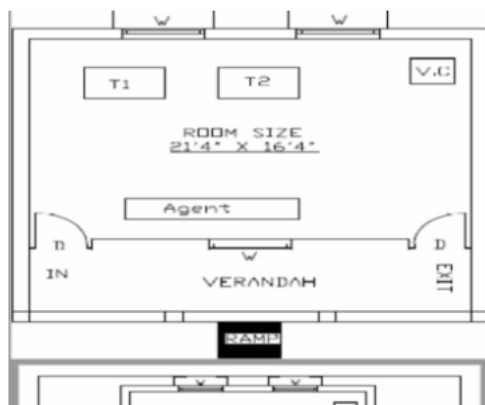

নির্বাচক নিবন্ধন আধিকারিকের স্বাক্ষর

Nazri Naksha

Google Map View

Polling Station Building Front View

Polling Station Front View

Cad View

Key MAP View

1 নাম : জাকেরা বিবি স্বামীর নাম: রওসন আলি গুসেখ বাড়ির নং : n0290 বয়স : 70 লিঙ্গ : মহিলা	WB/40/277/177110	2 নাম : আনোয়ারা বিবি স্বামীর নাম: খোসলাল মল্লিক বাড়ির নং : n0295 বয়স : 55 লিঙ্গ : মহিলা	WB/40/277/177528	3 নাম : বাচ্চু ব্রজবাসী পিতার নাম: কার্তিক ব্রজবাসী বাড়ির নং : n0197 বয়স : 41 লিঙ্গ : পুরুষ	KGX2640142
4 নাম : বুনু বিশ্বাস পিতার নাম: হরিপদ বিশ্বাস বাড়ির নং : n0197 বয়স : 38 লিঙ্গ : মহিলা	KGX2957553	5 নাম : রঞ্জন বিশ্বাস পিতার নাম: হরিপদ বিশ্বাস বাড়ির নং : n0197 বয়স : 32 লিঙ্গ : পুরুষ	ZUM1460625	6 নাম : নমিতা রায় স্বামীর নাম: সনৎ কুমার রায় বাড়ির নং : n0197 বয়স : 49 লিঙ্গ : মহিলা	ZUM2621381
7 নাম : আলিয়া বিবি বেগম স্বামীর নাম: লতিফ সেখ বাড়ির নং : n0314 বয়স : 40 লিঙ্গ : মহিলা	ZUM1853274	8 নাম : লতিফ সেখ পিতার নাম: আকছেদ সেখ বাড়ির নং : n0314 বয়স : 36 লিঙ্গ : পুরুষ	ZUM1371681	9 নাম : ওয়ারেশ সেখ পিতার নাম: আকছেদ সেখ বাড়ির নং : n0314 বয়স : 35 লিঙ্গ : পুরুষ	ZUM1371673
10 নাম : আরসিনা খাতুন স্বামীর নাম: ওয়ারেশ সেখ বাড়ির নং : n0314 বয়স : 31 লিঙ্গ : মহিলা	ZUM1697077	11 নাম : রমজান সেখ পিতার নাম: লতিফ সেখ বাড়ির নং : সাহাজাদপুর বয়স : 20 লিঙ্গ : পুরুষ	ZUM2601490	12 নাম : রসিদুল সেখ পিতার নাম: ফনু সেখ বাড়ির নং : n0140 বয়স : 39 লিঙ্গ : পুরুষ	KGX2957611
13 নাম : সুরজিনা বেগম স্বামীর নাম: মফিজুল সেখ বাড়ির নং : n0140 বয়স : 41 লিঙ্গ : মহিলা	KGX2957660	14 নাম : ছবি খাতুন স্বামীর নাম: রসিদ সেখ বাড়ির নং : n0391 বয়স : 33 লিঙ্গ : মহিলা	ZUM1637297	15 নাম : আলমগীর সেখ পিতার নাম: রওসন আলি সেখ বাড়ির নং : n0291 বয়স : 49 লিঙ্গ : পুরুষ	ZUM2630960
16 নাম : সামসুন্নেহার বেগম স্বামীর নাম: সেখ হাফিজুল ইসলাম বাড়ির নং : n0313 বয়স : 54 লিঙ্গ : মহিলা	WB/40/277/180460	17 নাম : ইসমাতারা মল্লিক স্বামীর নাম: হুমায়ুন মল্লিক বাড়ির নং : এন0063 বয়স : 38 লিঙ্গ : মহিলা	KGX2634673	18 নাম : সাবিনা বিবি স্বামীর নাম: হাতেম সেখ বাড়ির নং : 0385 বয়স : 48 লিঙ্গ : মহিলা	ZUM1460187
19 নাম : হাসিনা খাতুন পিতার নাম: গোলাম কুদ্দুস সেখ বাড়ির নং : 009 বয়স : 42 লিঙ্গ : মহিলা	KGX2366284	20 নাম : রকিব সেখ পিতার নাম: মোরসেদ সেখ বাড়ির নং : n0392 বয়স : 37 লিঙ্গ : পুরুষ	ZUM1518422	21 নাম : সুখদা বিবি মুন্সি স্বামীর নাম: লাল মোহাম্মদ মুন্সী বাড়ির নং : n0382 বয়স : 61 লিঙ্গ : মহিলা	ZUM2638161
22 নাম : তাপস ব্রজবাসী পিতার নাম: কার্তিক ব্রজবাসী বাড়ির নং : n0197 বয়স : 49 লিঙ্গ : পুরুষ	ZUM2150431	23 নাম : সাবানা খাতুন স্বামীর নাম: ফিরোজ জামান সেখ বাড়ির নং : n0394 বয়স : 32 লিঙ্গ : মহিলা	ZUM1375690	24 নাম : চাঁদুবিবি স্বামীর নাম: ফনু সেখ বাড়ির নং : n0140 বয়স : 65 লিঙ্গ : মহিলা	ZUM2151355
25 নাম : মহঃ আমিরুল ইসলাম পিতার নাম: ফজলে মান্নান সেখ বাড়ির নং : n0385 বয়স : 75 লিঙ্গ : পুরুষ	ZUM2146207	26 নাম : বিশুজিৎ ব্রজবাসী পিতার নাম: কার্তিক ব্রজবাসী বাড়ির নং : n0197 বয়স : 36 লিঙ্গ : পুরুষ	ZUM0003277	27 নাম : জাহানারা বিবি স্বামীর নাম: সফিকুল সেখ বাড়ির নং : এন023 বয়স : 30 লিঙ্গ : মহিলা	ZUM1829852
28 নাম : সুমাইয়া খাতুন স্বামীর নাম: সেখ নাসিম আখতার বাড়ির নং : নং 0203 বয়স : 26 লিঙ্গ : মহিলা	ZUM2029478	29 নাম : সেখ ফিরোজ আহমেদ পিতার নাম: মহঃ আমিরুল ইসলাম বাড়ির নং : n0387 বয়স : 42 লিঙ্গ : পুরুষ	KGX1987734	30 নাম : মীরা বিবি স্বামীর নাম: কয়ছর সেখ বাড়ির নং : n0389 বয়স : 38 লিঙ্গ : মহিলা	KGX3085099