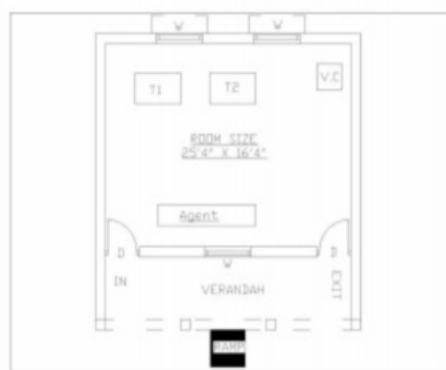

নির্বাচক নিবন্ধন আধিকারিকের স্বাক্ষর

Nazri Naksha

Google Map View

Polling Station Building Front View

Polling Station Front View

Cad View

Key MAP View

1 নাম : সোনামনি ওরাও স্বামীর নাম: শিবনাথ ওরাও বাড়ির নং : এন0201 বয়স : 24 লিঙ্গ : মহিলা	UPW2184067 ফটো উপলব্ধ	2 নাম : সৌমী ওরাও স্বামীর নাম: অমিত ওরাও বাড়ির নং : চৈতপুর বয়স : 21 লিঙ্গ : মহিলা	ZUM2569341 ফটো উপলব্ধ	3 নাম : সুচিত্রা ওরাও স্বামীর নাম: দীপ কুমার ওরাও বাড়ির নং : এন0117 বয়স : 28 লিঙ্গ : মহিলা	ZUM1770635 ফটো উপলব্ধ
4 নাম : নিয়তী ওরাও পিতার নাম: বিরেন ওরাও বাড়ির নং : N0098 বয়স : 29 লিঙ্গ : মহিলা	ZUM2320398 ফটো উপলব্ধ	5 নাম : রিমা ওরাও স্বামীর নাম: রাম ওরাও বাড়ির নং : এন0275 বয়স : 22 লিঙ্গ : মহিলা	ZUM2439008 ফটো উপলব্ধ	Q 6 নাম : আরতি ওরাও স্বামীর নাম: রবিলাল ওরাও বাড়ির নং : এন00 বয়স : 29 লিঙ্গ : মহিলা	ZUM2008258 ফটো উপলব্ধ
7 নাম : মায়ী ওরাও পিতার নাম: জুদহাস্তির ওরাও বাড়ির নং : চৈতপুর বয়স : 21 লিঙ্গ : মহিলা	ZUM2546703 ফটো উপলব্ধ	Q 8 নাম : চাদমনি ওরাও স্বামীর নাম: গগনাথ ওরাও বাড়ির নং : এন0269 বয়স : 51 লিঙ্গ : মহিলা	ZUM2359073 ফটো উপলব্ধ	9 নাম : সঞ্জয় ওরাও পিতার নাম: মনোরঞ্জন ওরাও বাড়ির নং : N0126 বয়স : 25 লিঙ্গ : পুরুষ	ZUM2320240 ফটো উপলব্ধ
10 নাম : পদ্মাবতী ওরাও স্বামীর নাম: জয়রাম ওরাও বাড়ির নং : N0116 বয়স : 24 লিঙ্গ : মহিলা	ZUM2320646 ফটো উপলব্ধ	Q 11 নাম : পরেশ ওরাও পিতার নাম: কালীপদ ওরাও বাড়ির নং : N022 বয়স : 66 লিঙ্গ : পুরুষ	ZUM2319929 ফটো উপলব্ধ	12 নাম : সুনাবতী ওরাও স্বামীর নাম: নিরঞ্জন ওরাও বাড়ির নং : এন0127 বয়স : 38 লিঙ্গ : মহিলা	ZUM2008381 ফটো উপলব্ধ
13 নাম : বিনোদ ওরাও পিতার নাম: পানলাল ওরাও বাড়ির নং : n0254 বয়স : 69 লিঙ্গ : পুরুষ	ZUM2226801 ফটো উপলব্ধ	14 নাম : জয় ওরাও পিতার নাম: গগনাথ ওরাও বাড়ির নং : N0233 বয়স : 27 লিঙ্গ : পুরুষ	ZUM2319820 ফটো উপলব্ধ	15 নাম : শ্যামলী বিশ্বাস স্বামীর নাম: দীপঙ্কর বিশ্বাস বাড়ির নং : N0098 বয়স : 24 লিঙ্গ : মহিলা	ZUM2320059 ফটো উপলব্ধ
16 নাম : সকাঙ্ক ওরাও পিতার নাম: যুধিস্থির ওরাও বাড়ির নং : N0260 বয়স : 23 লিঙ্গ : পুরুষ	ZUM2320281 ফটো উপলব্ধ	17 নাম : আকাশ ওরাও পিতার নাম: বিরেন ওরাও বাড়ির নং : N0098 বয়স : 30 লিঙ্গ : পুরুষ	ZUM2320422 ফটো উপলব্ধ	18 নাম : মনোতোষ ওরাও পিতার নাম: নিরঞ্জন ওরাও বাড়ির নং : এন0127 বয়স : 23 লিঙ্গ : পুরুষ	ZUM2358182 ফটো উপলব্ধ
19 নাম : চাদনী ওরাও স্বামীর নাম: মানিক ওরাও বাড়ির নং : এন0381 বয়স : 23 লিঙ্গ : মহিলা	ZUM2359032 ফটো উপলব্ধ	20 নাম : সুজয় ওরাও পিতার নাম: গগনাথ ওরাও বাড়ির নং : N0233 বয়স : 24 লিঙ্গ : পুরুষ	ZUM2319911 ফটো উপলব্ধ	21 নাম : গোলাপী ওরাও স্বামীর নাম: উদয় ওরাও বাড়ির নং : নং বয়স : 31 লিঙ্গ : মহিলা	TFM1596337 ফটো উপলব্ধ
Q 22 নাম : বিরেন ওরাও পিতার নাম: বিশ্বনাথ ওরাও বাড়ির নং : N0098 বয়স : 54 লিঙ্গ : পুরুষ	ZUM2008340 ফটো উপলব্ধ	23 নাম : সানিক ওরাও পিতার নাম: বিরেন ওরাও বাড়ির নং : N0381 বয়স : 29 লিঙ্গ : পুরুষ	ZUM2008357 ফটো উপলব্ধ	24 নাম : পপি ওরাও স্বামীর নাম: সুভাষ ওরাও বাড়ির নং : N0128 বয়স : 24 লিঙ্গ : মহিলা	ZUM2320620 ফটো উপলব্ধ
25 নাম : সুমি ওরাও স্বামীর নাম: সুজিত ওরাও বাড়ির নং : এন00132 বয়স : 29 লিঙ্গ : মহিলা	ZUM2008266 ফটো উপলব্ধ	Q 26 নাম : মানিক ওরাও পিতার নাম: বিরেন ওরাও বাড়ির নং : এন0381 বয়স : 29 লিঙ্গ : পুরুষ	ZUM2008324 ফটো উপলব্ধ	27 নাম : সুজিৎ ওরাও পিতার নাম: রাজেন ওরাও বাড়ির নং : 0124 বয়স : 36 লিঙ্গ : পুরুষ	ZUM2008274 ফটো উপলব্ধ
28 নাম : সত্যবতী ওরাও স্বামীর নাম: বিকাশ ওরাও বাড়ির নং : 371 বয়স : 29 লিঙ্গ : মহিলা	ZUM2008449 ফটো উপলব্ধ	29 নাম : গগন্নাথ ওরাও পিতার নাম: গোপাল ওরাও বাড়ির নং : বয়স : 59 লিঙ্গ : পুরুষ	ZUM2008431 ফটো উপলব্ধ	30 নাম : যুধিস্থির ওরাও পিতার নাম: বাহাদুর ওরাও বাড়ির নং : বয়স : 29 লিঙ্গ : পুরুষ	ZUM2008423 ফটো উপলব্ধ