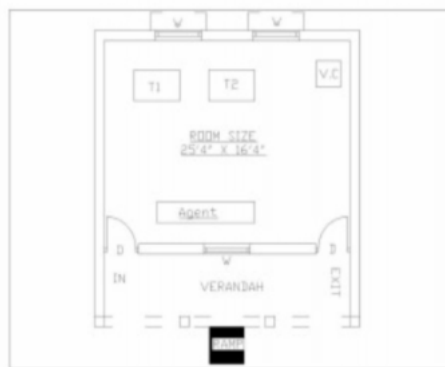

নির্বাচক নিবন্ধন আধিকারিকের স্বাক্ষর

Nazri Naksha

Google Map View

Polling Station Building Front View

Polling Station Front View

Cad View

Key MAP View

1 নাম : মজিরা খাতুন বিবি স্বামীর নাম: সানদার আলি সেখ বাড়ির নং : n0203 বয়স : 31 লিঙ্গ : মহিলা	ZUM1624337 ফটো উপলব্ধ	2 নাম : ডালিমা খাতুন স্বামীর নাম: ইজাজুল সেখ বাড়ির নং : n0202 বয়স : 38 লিঙ্গ : মহিলা	ZUM1624204 ফটো উপলব্ধ	3 নাম : ফারজিনা খাতুন স্বামীর নাম: জসিমউদ্দিন মন্ডল বাড়ির নং : এন0123 বয়স : 25 লিঙ্গ : মহিলা	ZUM2072874 ফটো উপলব্ধ
4 নাম : জাবের আলি সেখ পিতার নাম: আজমত সেখ বাড়ির নং : জে0786 বয়স : 21 লিঙ্গ : পুরুষ	ZUM2539336 ফটো উপলব্ধ	5 নাম : ডালিমা খাতুন স্বামীর নাম: মনিরুল মন্ডল বাড়ির নং : n0270 বয়স : 30 লিঙ্গ : মহিলা	ZUM1947365 ফটো উপলব্ধ	6 নাম : সনজিতা খাতুন পিতার নাম: কুদরত সেখ বাড়ির নং : n0207 বয়স : 28 লিঙ্গ : মহিলা	ZUM1889211 ফটো উপলব্ধ
7 নাম : আমিনা খাতুন পিতার নাম: আজমত সেখ বাড়ির নং : n0239 বয়স : 29 লিঙ্গ : মহিলা	ZUM1947159 ফটো উপলব্ধ	8 নাম : হাসিনা খাতুন স্বামীর নাম: সহিদুল সেখ বাড়ির নং : n0254 বয়স : 29 লিঙ্গ : মহিলা	ZUM1947308 ফটো উপলব্ধ	9 নাম : ফতেমা খাতুন স্বামীর নাম: কালুর সেখ বাড়ির নং : n0257 বয়স : 34 লিঙ্গ : মহিলা	ZUM1947332 ফটো উপলব্ধ
10 নাম : সুরজান খাতুন স্বামীর নাম: জালাল মন্ডল বাড়ির নং : n0261 বয়স : 28 লিঙ্গ : মহিলা	ZUM1947399 ফটো উপলব্ধ	11 নাম : আনিশা খাতুন পিতার নাম: জাকির মন্ডল বাড়ির নং : নং 037 বয়স : 25 লিঙ্গ : মহিলা	ZUM2061752 ফটো উপলব্ধ	12 নাম : মুস্তাক আহমেদ মন্ডল পিতার নাম: হেদায়েতুল্লা মন্ডল বাড়ির নং : এন0259 বয়স : 23 লিঙ্গ : পুরুষ	ZUM2539302 ফটো উপলব্ধ
13 নাম : সানিজা খাতুন স্বামীর নাম: ইসমাইল মন্ডল বাড়ির নং : নং 139 বয়স : 26 লিঙ্গ : মহিলা	ZUM2062107 ফটো উপলব্ধ	14 নাম : জোনুফা খাতুন স্বামীর নাম: ফারুক আবদুল্লা সেখ বাড়ির নং : 42 বয়স : 26 লিঙ্গ : মহিলা	ZUM2062131 ফটো উপলব্ধ	15 নাম : নুরবানু খাতুন পিতার নাম: নুর হোসেন সেখ বাড়ির নং : n0211 বয়স : 27 লিঙ্গ : মহিলা	ZUM1889252 ফটো উপলব্ধ
16 নাম : আলবিদা খাতুন পিতার নাম: আজিমদ্দিন সেখ বাড়ির নং : n0220 বয়স : 33 লিঙ্গ : মহিলা	ZUM1889344 ফটো উপলব্ধ	17 নাম : বিউটি খাতুন পিতার নাম: সামসুর সেখ বাড়ির নং : n0223 বয়স : 28 লিঙ্গ : মহিলা	ZUM1889377 ফটো উপলব্ধ	18 নাম : নাসরিন খাতুন পিতার নাম: সামানুল্লা মন্ডল বাড়ির নং : n0226 বয়স : 32 লিঙ্গ : মহিলা	ZUM1889401 ফটো উপলব্ধ
19 নাম : মঞ্জিল খাতুন পিতার নাম: নুরবক্স শেখ বাড়ির নং : নং 144 বয়স : 27 লিঙ্গ : মহিলা	ZUM2061711 ফটো উপলব্ধ	20 নাম : জয়নাব খাতুন পিতার নাম: সামসুর আলম সেখ বাড়ির নং : নং091 বয়স : 25 লিঙ্গ : মহিলা	ZUM2087138 ফটো উপলব্ধ	21 নাম : নাসরিন খাতুন স্বামীর নাম: মহ রাহুল সেখ বাড়ির নং : 126 বয়স : 25 লিঙ্গ : মহিলা	ZUM2062263 ফটো উপলব্ধ
22 নাম : শিপি খাতুন পিতার নাম: হাজি মন্ডল বাড়ির নং : N0331 বয়স : 24 লিঙ্গ : মহিলা	ZUM2321552 ফটো উপলব্ধ	23 নাম : বুড়ি খাতুন বিবি স্বামীর নাম: মোলাম সেখ বাড়ির নং : n0249 বয়স : 32 লিঙ্গ : মহিলা	ZUM1947258 ফটো উপলব্ধ	24 নাম : অনামিকা বসাক পিতার নাম: অমল বসাক বাড়ির নং : n0199 বয়স : 37 লিঙ্গ : মহিলা	ZUM0344481 ফটো উপলব্ধ
25 নাম : রেশমা বিবি স্বামীর নাম: জানসুর সেখ বাড়ির নং : n0248 বয়স : 28 লিঙ্গ : মহিলা	ZUM1947241 ফটো উপলব্ধ	26 নাম : রহিমা বিবি স্বামীর নাম: আতাবুল মন্ডল বাড়ির নং : n0267 বয়স : 36 লিঙ্গ : মহিলা	ZUM1947456 ফটো উপলব্ধ	27 নাম : অপিকুল সেখ পিতার নাম: শেরশাহ সেখ বাড়ির নং : n0204 বয়স : 38 লিঙ্গ : পুরুষ	KGX2977304 ফটো উপলব্ধ
28 নাম : জিন্নাতুন্নেসা বিবি স্বামীর নাম: মহঃ তাপস সেখ বাড়ির নং : n0209 বয়স : 30 লিঙ্গ : মহিলা	ZUM1889237 ফটো উপলব্ধ	29 নাম : মমতাজ বিবি স্বামীর নাম: কান্তসার সেখ বাড়ির নং : n0217 বয়স : 37 লিঙ্গ : মহিলা	ZUM1889310 ফটো উপলব্ধ	30 নাম : হাপিজুল সেখ পিতার নাম: আবু সেখ বাড়ির নং : n0173 বয়স : 52 লিঙ্গ : পুরুষ	WB/40/277/363027 ফটো উপলব্ধ