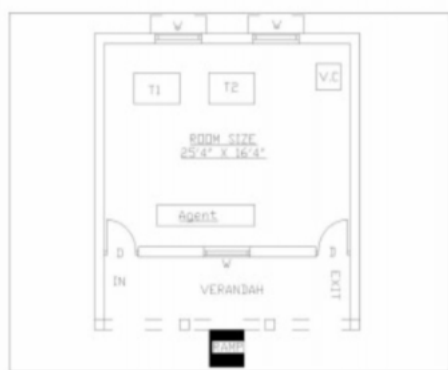

নির্বাচক নিবন্ধন আধিকারিকের স্বাক্ষর

Nazri Naksha

Google Map View

Polling Station Building Front View

Polling Station Front View

Cad View

Key MAP View

|   |            |            |   |                  |            |  |                  |            |
|---|------------|------------|---|------------------|------------|--|------------------|------------|
| 1<br>নাম : নুরজাহান বিবি<br>স্বামীর নাম: দিলবাহার সেখ মন্ডল<br>বাড়ির নং : n0239<br>বয়স : 27 লিঙ্গ : মহিলা | ZUM1504414 | ফটো উপলব্ধ | 2<br>নাম : আনোয়ার সেখ<br>পিতার নাম: জুলু রহমান সেখ<br>বাড়ির নং : n0003<br>বয়স : 46 লিঙ্গ : পুরুষ         | KGX1553361       | ফটো উপলব্ধ | 3<br>নাম : আজমীরা খাতুন<br>পিতার নাম: আনোয়ার সেখ<br>বাড়ির নং : N0003<br>বয়স : 28 লিঙ্গ : মহিলা        | ZUM2322907       | ফটো উপলব্ধ |
| 4<br>নাম : মহঃ আব্দুল হামিদ সেখ<br>পিতার নাম: আনোয়ার সেখ<br>বাড়ির নং : N0003<br>বয়স : 25 লিঙ্গ : পুরুষ   | ZUM2322543 | ফটো উপলব্ধ | 5<br>নাম : আমিনুর খাতুন<br>স্বামীর নাম: মহঃ আনারুল সেখ<br>বাড়ির নং : n0003<br>বয়স : 32 লিঙ্গ : মহিলা      | ZUM1506765       | ফটো উপলব্ধ | 6<br>নাম : মহঃ আনারুল সেখ<br>পিতার নাম: জুলু সেখ<br>বাড়ির নং : n0003<br>বয়স : 44 লিঙ্গ : পুরুষ         | KGX1552918       | ফটো উপলব্ধ |
| 7<br>নাম : অরমিতা ওবা<br>স্বামীর নাম: বিশজিৎ ওবা<br>বাড়ির নং : N0043<br>বয়স : 25 লিঙ্গ : মহিলা            | ZUM2323277 | ফটো উপলব্ধ | 8<br>নাম : সুবীর ওবা<br>পিতার নাম: শচীন্দ্র ওবা<br>বাড়ির নং : n0043<br>বয়স : 60 লিঙ্গ : পুরুষ             | WB/40/277/366382 | ফটো উপলব্ধ | 9<br>নাম : বীনা ওবা<br>স্বামীর নাম: সুবীর ওবা<br>বাড়ির নং : n0043<br>বয়স : 51 লিঙ্গ : মহিলা            | WB/40/277/366254 | ফটো উপলব্ধ |
| 10<br>নাম : বিশজিত ওবা<br>পিতার নাম: সুবীর ওবা<br>বাড়ির নং : n0043<br>বয়স : 37 লিঙ্গ : পুরুষ              | ZUM0443440 | ফটো উপলব্ধ | 11<br>নাম : বাপ্পা ওবা<br>পিতার নাম: সুবীর ওবা<br>বাড়ির নং : n0043<br>বয়স : 31 লিঙ্গ : পুরুষ              | ZUM1575299       | ফটো উপলব্ধ | 12<br>নাম : সুজিত ওবা<br>পিতার নাম: শচীন্দ্র ওবা<br>বাড়ির নং : n0043<br>বয়স : 51 লিঙ্গ : পুরুষ         | WB/40/277/366191 | ফটো উপলব্ধ |
| 13<br>নাম : অজিত কুমার ওবা<br>পিতার নাম: শচীন্দ্র ওবা<br>বাড়ির নং : n0043<br>বয়স : 45 লিঙ্গ : পুরুষ       | KGX2445369 | ফটো উপলব্ধ | 14<br>নাম : নূরনবী সেখ<br>পিতার নাম: ইয়ারনবী সেখ<br>বাড়ির নং : n0275<br>বয়স : 32 লিঙ্গ : পুরুষ           | ZUM1889716       | ফটো উপলব্ধ | 15<br>নাম : লিটন কীওনীয়া<br>পিতার নাম: জগদীশ কীওনীয়া<br>বাড়ির নং : n0275<br>বয়স : 49 লিঙ্গ : পুরুষ   | ZUM1293836       | ফটো উপলব্ধ |
| 16<br>নাম : যমুনা মুখার্জী<br>স্বামীর নাম: রাজু মুখার্জী<br>বাড়ির নং : n0268<br>বয়স : 37 লিঙ্গ : মহিলা    | ZUM1889641 | ফটো উপলব্ধ | 17<br>নাম : মৌসুমী কীরওনীয়া<br>স্বামীর নাম: লিটন কীরওনীয়া<br>বাড়ির নং : n0268<br>বয়স : 39 লিঙ্গ : মহিলা | ZUM1800937       | ফটো উপলব্ধ | 18<br>নাম : আরজিনা খাতুন<br>পিতার নাম: আব্দুল সেখ<br>বাড়ির নং : n0277<br>বয়স : 39 লিঙ্গ : মহিলা        | ZUM1889732       | ফটো উপলব্ধ |
| 19<br>নাম : নার্গিস খাতুন<br>স্বামীর নাম: দৌলত সেখ<br>বাড়ির নং : এন000<br>বয়স : 35 লিঙ্গ : মহিলা          | ZUM2059269 | ফটো উপলব্ধ | 20<br>নাম : সাহিনুর খাতুন<br>স্বামীর নাম: মিহজান সেখ<br>বাড়ির নং : n0289<br>বয়স : 30 লিঙ্গ : মহিলা        | ZUM1889856       | ফটো উপলব্ধ | 21<br>নাম : বানিজ্জা খাতুন<br>স্বামীর নাম: জাহাঙ্গীর সেখ<br>বাড়ির নং : n0820<br>বয়স : 26 লিঙ্গ : মহিলা | ZUM1947704       | ফটো উপলব্ধ |
| 22<br>নাম : সাখিনা খাতুন<br>পিতার নাম: সাহাবুদ্দিন সেখ<br>বাড়ির নং : n0330<br>বয়স : 26 লিঙ্গ : মহিলা      | ZUM1947803 | ফটো উপলব্ধ | 23<br>নাম : তানিয়া খাতুন<br>পিতার নাম: সোবান সেখ<br>বাড়ির নং : 197<br>বয়স : 31 লিঙ্গ : মহিলা             | ZUM2082238       | ফটো উপলব্ধ | 24<br>নাম : পূর্ণিমা বসাক<br>স্বামীর নাম: গৌতম বসাক<br>বাড়ির নং : n0277<br>বয়স : 37 লিঙ্গ : মহিলা      | ZUM1435080       | ফটো উপলব্ধ |
| 25<br>নাম : মফিজুল হক<br>পিতার নাম: মকুল শেখ<br>বাড়ির নং : এন027<br>বয়স : 20 লিঙ্গ : পুরুষ                | ZUM2629301 | ফটো উপলব্ধ | 26<br>নাম : শর্মিলা খাতুন<br>স্বামীর নাম: মুরসিদ সেখ<br>বাড়ির নং : n0300<br>বয়স : 26 লিঙ্গ : মহিলা        | ZUM1947506       | ফটো উপলব্ধ | 27<br>নাম : জাহিরুন খাতুন<br>স্বামীর নাম: আবুল কাশেম সেখ<br>বাড়ির নং : নিই<br>বয়স : 25 লিঙ্গ : মহিলা   | ZUM2322014       | ফটো উপলব্ধ |
| 28<br>নাম : সুমিত ঘরামী<br>পিতার নাম: গৌরান্দ্র ঘরামী<br>বাড়ির নং : n0069<br>বয়স : 32 লিঙ্গ : পুরুষ       | ZUM1624774 | ফটো উপলব্ধ | 29<br>নাম : কম্পনা ঘরামী<br>পিতার নাম: বীরেন ঘরামী<br>বাড়ির নং : এন0068<br>বয়স : 23 লিঙ্গ : মহিলা         | ZUM2378198       | ফটো উপলব্ধ | 30<br>নাম : অনন্ত ঘরামী<br>পিতার নাম: আনন্দ ঘরামী<br>বাড়ির নং : নু66<br>বয়স : 23 লিঙ্গ : পুরুষ         | ZUM2502367       | ফটো উপলব্ধ |