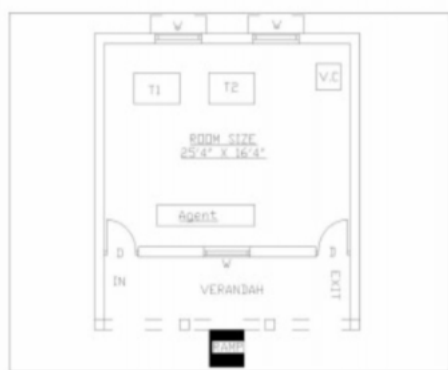

নির্বাচক নিবন্ধন আধিকারিকের স্বাক্ষর

Nazri Naksha

Google Map View

Polling Station Building Front View

Polling Station Front View

Cad View

Key MAP View

1 নাম : তহিনা বিবি স্বামীর নাম: ওয়াসিন মন্ডল বাড়ির নং : n0160 বয়স : 36 লিঙ্গ : মহিলা	ZUM1625599 ফটো উপলব্ধ	2 নাম : ইসমাইল সেখ পিতার নাম: নুরআলম সেখ বাড়ির নং : n0160 বয়স : 32 লিঙ্গ : পুরুষ	ZUM1505650 ফটো উপলব্ধ	3 নাম : হালিমা বিবি স্বামীর নাম: নিরামত সেখ বাড়ির নং : n0179 বয়স : 52 লিঙ্গ : মহিলা	WB/40/277/363096 ফটো উপলব্ধ
4 নাম : হাসনা বানু বিবি স্বামীর নাম: জব্বার সেখ বাড়ির নং : n0182 বয়স : 35 লিঙ্গ : মহিলা	ZUM1505304 ফটো উপলব্ধ	5 নাম : রসিদা বিবি স্বামীর নাম: আসরুল্লা সেখ বাড়ির নং : n0190 বয়স : 42 লিঙ্গ : মহিলা	KGX2444297 ফটো উপলব্ধ	6 নাম : অহিবা বিবি স্বামীর নাম: ছামছদ্দিন সেখ বাড়ির নং : n0193 বয়স : 57 লিঙ্গ : মহিলা	ZUM1625789 ফটো উপলব্ধ
7 নাম : আমিনা খাতুন বিবি স্বামীর নাম: ইসানার আহমেদ সেখ বাড়ির নং : n0194 বয়স : 30 লিঙ্গ : মহিলা	ZUM1625953 ফটো উপলব্ধ	8 নাম : টুলু বিবি স্বামীর নাম: ইসানবী সেখ বাড়ির নং : n0231 বয়স : 41 লিঙ্গ : মহিলা	JCZ1970615 ফটো উপলব্ধ	9 নাম : সহিদা খাতুন মায়ের নাম: হনুফা বিবি বাড়ির নং : n0288 বয়স : 32 লিঙ্গ : মহিলা	ZUM1507342 ফটো উপলব্ধ
10 নাম : আব্দুল বাসার সেখ পিতার নাম: হাসান বাসুরি সেখ বাড়ির নং : 56 বয়স : 25 লিঙ্গ : পুরুষ	ZUM2058360 ফটো উপলব্ধ	11 নাম : ইমরান নাজির সেখ পিতার নাম: আসরুল্লা সেখ বাড়ির নং : 66 বয়স : 25 লিঙ্গ : পুরুষ	ZUM2058584 ফটো উপলব্ধ	12 নাম : সাহিনুর বিবি স্বামীর নাম: কুদু সেখ বাড়ির নং : 53 বয়স : 40 লিঙ্গ : মহিলা	ZUM2058543 ফটো উপলব্ধ
13 নাম : সাহানাজ খাতুন স্বামীর নাম: ইসমাইল বাড়ির নং : 62 বয়স : 28 লিঙ্গ : মহিলা	ZUM2058592 ফটো উপলব্ধ	14 নাম : আফসারা কাতুন পিতার নাম: রহমতুল্লা সেখ বাড়ির নং : 70 বয়স : 26 লিঙ্গ : মহিলা	ZUM2058634 ফটো উপলব্ধ	15 নাম : ফারজুল্লা সেখ পিতার নাম: আলী রহমান সেখ বাড়ির নং : 200 বয়স : 25 লিঙ্গ : পুরুষ	ZUM2058667 ফটো উপলব্ধ
16 নাম : রুপসার খাতুন পিতার নাম: সাইফুল সেখ বাড়ির নং : 13 বয়স : 25 লিঙ্গ : মহিলা	ZUM2058741 ফটো উপলব্ধ	17 নাম : ইয়াসমিন বিবি স্বামীর নাম: হকিকত সেখ বাড়ির নং : বয়স : 29 লিঙ্গ : মহিলা	ZUM2058766 ফটো উপলব্ধ	18 নাম : আদুরী খাতুন পিতার নাম: আকবর সেখ বাড়ির নং : 272 বয়স : 26 লিঙ্গ : মহিলা	ZUM2058840 ফটো উপলব্ধ
19 নাম : অবিরন বিবি স্বামীর নাম: ইসলাম সেখ বাড়ির নং : 48 বয়স : 36 লিঙ্গ : মহিলা	ZUM2058931 ফটো উপলব্ধ	20 নাম : মঞ্জিলা খাতুন স্বামীর নাম: সমীর আলী সেখ বাড়ির নং : 267 বয়স : 27 লিঙ্গ : মহিলা	ZUM2058865 ফটো উপলব্ধ	21 নাম : তহমিনা বিবি স্বামীর নাম: আসতুল্লা সেখ বাড়ির নং : 79 বয়স : 27 লিঙ্গ : মহিলা	ZUM2058907 ফটো উপলব্ধ
22 নাম : সামীম মন্ডল পিতার নাম: আবুল কালাম মন্ডল বাড়ির নং : বয়স : 28 লিঙ্গ : পুরুষ	ZUM2058725 ফটো উপলব্ধ	23 নাম : হালিমা বিবি স্বামীর নাম: সুরোজ আলি সেখ বাড়ির নং : 2 বয়স : 26 লিঙ্গ : মহিলা	ZUM2058675 ফটো উপলব্ধ	24 নাম : সাগর সেখ পিতার নাম: মাল্লান সেখ বাড়ির নং : 220 বয়স : 25 লিঙ্গ : পুরুষ	ZUM2058816 ফটো উপলব্ধ
25 নাম : ওজিনা বিবি স্বামীর নাম: ফিরোজ আলী সেখ বাড়ির নং : 2 বয়স : 35 লিঙ্গ : মহিলা	ZUM2058691 ফটো উপলব্ধ	26 নাম : সেলিমা খাতুন সেখ স্বামীর নাম: রহমতুল্লা সেখ বাড়ির নং : 70 বয়স : 51 লিঙ্গ : মহিলা	ZUM2058659 ফটো উপলব্ধ	27 নাম : নাজমা সেখ স্বামীর নাম: এরসেদ সেখ বাড়ির নং : n0231 বয়স : 32 লিঙ্গ : মহিলা	ZUM1890185 ফটো উপলব্ধ
28 নাম : জানজু বিবি স্বামীর নাম: এতবার সেখ বাড়ির নং : n0184 বয়স : 35 লিঙ্গ : মহিলা	ZUM1505353 ফটো উপলব্ধ	29 নাম : আজিজুল সেখ পিতার নাম: জাননবী সেখ বাড়ির নং : n0193 বয়স : 34 লিঙ্গ : পুরুষ	ZUM1720853 ফটো উপলব্ধ	30 নাম : করিমন খাতুন পিতার নাম: সাবির সেখ বাড়ির নং : 137 বয়স : 27 লিঙ্গ : মহিলা	ZUM1623958 ফটো উপলব্ধ