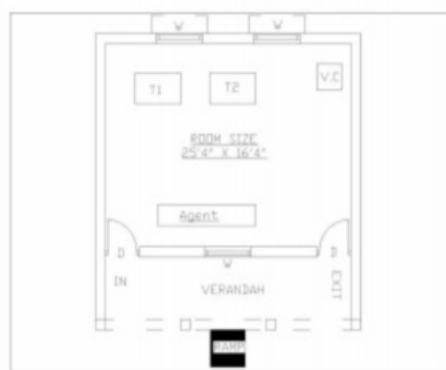

নির্বাচক নিবন্ধন আধিকারিকের স্বাক্ষর

Nazri Naksha

Google Map View

Polling Station Building Front View

Polling Station Front View

Cad View

Key MAP View

1 নাম : উলতিয়েসা বিবি স্বামীর নাম: তানাজালুল সেখ বাড়ির নং : n0192 বয়স : 56 লিঙ্গ : মহিলা	ZUM1107044 ফটো উপলব্ধ	2 নাম : আসানুর খাতুন পিতার নাম: সামসুল সেখ বাড়ির নং : n0142 বয়স : 36 লিঙ্গ : মহিলা	ZUM1399492 ফটো উপলব্ধ	3 নাম : সুফিয়া বিবি স্বামীর নাম: আরফাতুল্লা সেখ বাড়ির নং : n0141 বয়স : 35 লিঙ্গ : মহিলা	ZUM1399500 ফটো উপলব্ধ
4 নাম : সঞ্জিতা বিবি স্বামীর নাম: বাবুল সেখ বাড়ির নং : n0139 বয়স : 42 লিঙ্গ : মহিলা	ZUM1297217 ফটো উপলব্ধ	5 নাম : মুসলিমা খাতুন মায়ের নাম: ফিরোজা মন্ডল বাড়ির নং : n0137 বয়স : 33 লিঙ্গ : মহিলা	ZUM1507367 ফটো উপলব্ধ	6 নাম : ইসমা খাতুন বিবি স্বামীর নাম: সলি আলম সেখ বাড়ির নং : n0136 বয়স : 31 লিঙ্গ : মহিলা	ZUM1627397 ফটো উপলব্ধ
7 নাম : মর্জিনা বিবি স্বামীর নাম: মহিদ সেখ বাড়ির নং : n0134 বয়স : 34 লিঙ্গ : মহিলা	ZUM1399567 ফটো উপলব্ধ	8 নাম : সলিআলম সেখ মায়ের নাম: হাচিনা সেখ বাড়ির নং : n0136 বয়স : 31 লিঙ্গ : পুরুষ	ZUM1507078 ফটো উপলব্ধ	9 নাম : মহঃ হানজালা মন্ডল পিতার নাম: এসকর মন্ডল বাড়ির নং : n0092 বয়স : 31 লিঙ্গ : পুরুষ	ZUM1507060 ফটো উপলব্ধ
10 নাম : সরিফ সেখ পিতার নাম: জুলমত সেখ বাড়ির নং : 105 বয়স : 28 লিঙ্গ : পুরুষ	ZUM2056372 ফটো উপলব্ধ	11 নাম : রাইহান সেখ পিতার নাম: আজিম সেখ বাড়ির নং : 63 বয়স : 26 লিঙ্গ : পুরুষ	ZUM2056398 ফটো উপলব্ধ	12 নাম : সাপিনা খাতুন স্বামীর নাম: আওলিয়া সেখ বাড়ির নং : 105 বয়স : 26 লিঙ্গ : মহিলা	ZUM2081172 ফটো উপলব্ধ
13 নাম : হাসিনা খাতুন স্বামীর নাম: আবু ইব্রাহিম মন্ডল বাড়ির নং : n0190 বয়স : 26 লিঙ্গ : মহিলা	ZUM1624972 ফটো উপলব্ধ	14 নাম : বুলটি খাতুন স্বামীর নাম: রাইহান সেখ বাড়ির নং : এন0001 বয়স : 23 লিঙ্গ : মহিলা	ZUM2450971 ফটো উপলব্ধ	15 নাম : হালিমা খাতুন স্বামীর নাম: মহঃ হানজালা মন্ডল বাড়ির নং : N0092 বয়স : 28 লিঙ্গ : মহিলা	ZUM1625185 ফটো উপলব্ধ
16 নাম : আশানুর খাতুন (বিবি) স্বামীর নাম: কওসার সেখ বাড়ির নং : n0145 বয়স : 40 লিঙ্গ : মহিলা	KGX2829158 ফটো উপলব্ধ	17 নাম : নূর কোহিনুর বিবি স্বামীর নাম: ইস্তাহার সেখ বাড়ির নং : n0167 বয়স : 28 লিঙ্গ : মহিলা	ZUM1890904 ফটো উপলব্ধ	18 নাম : সাহিদা খাতুন স্বামীর নাম: বাকিবুল্লা সেখ বাড়ির নং : n0171 বয়স : 29 লিঙ্গ : মহিলা	ZUM1890946 ফটো উপলব্ধ
19 নাম : ফুলসুরা খাতুন স্বামীর নাম: আনাজ সেখ বাড়ির নং : 089 বয়স : 25 লিঙ্গ : মহিলা	ZUM2056042 ফটো উপলব্ধ	20 নাম : জাহানারা খাতুন পিতার নাম: জাহাঙ্গীর সেখ বাড়ির নং : n0162 বয়স : 31 লিঙ্গ : মহিলা	ZUM1890854 ফটো উপলব্ধ	21 নাম : মোমিনা খাতুন পিতার নাম: মোরসেদ মন্ডল বাড়ির নং : 106 বয়স : 25 লিঙ্গ : মহিলা	ZUM2055986 ফটো উপলব্ধ
22 নাম : আনসুরা খাতুন স্বামীর নাম: সুরজ সেখ বাড়ির নং : N038 বয়স : 28 লিঙ্গ : মহিলা	ZUM2328524 ফটো উপলব্ধ	23 নাম : জেসমিন খাতুন পিতার নাম: মনু সেখ বাড়ির নং : 068 বয়স : 27 লিঙ্গ : মহিলা	ZUM2056067 ফটো উপলব্ধ	24 নাম : আলিসা খাতুন স্বামীর নাম: রহমান সেখ বাড়ির নং : 052 বয়স : 29 লিঙ্গ : মহিলা	ZUM2056026 ফটো উপলব্ধ
25 নাম : হাসনা খাতুন পিতার নাম: আয়নাল সেখ বাড়ির নং : 101 বয়স : 26 লিঙ্গ : মহিলা	ZUM2056216 ফটো উপলব্ধ	26 নাম : সাকিনা খাতুন পিতার নাম: সিরাজুল সেক বাড়ির নং : N0183 বয়স : 31 লিঙ্গ : মহিলা	ZUM1800218 ফটো উপলব্ধ	27 নাম : জেসমিন খাতুন স্বামীর নাম: শানজাদ আলি সেখ বাড়ির নং : n0223 বয়স : 27 লিঙ্গ : মহিলা	ZUM1996008 ফটো উপলব্ধ
28 নাম : পারমিনা খাতুন পিতার নাম: হকে মন্ডল বাড়ির নং : n0236 বয়স : 27 লিঙ্গ : মহিলা	ZUM1995992 ফটো উপলব্ধ	29 নাম : জয়তুম্মেহার খাতুন স্বামীর নাম: জুজুরালী সেখ বাড়ির নং : n0214 বয়স : 26 লিঙ্গ : মহিলা	ZUM1995893 ফটো উপলব্ধ	30 নাম : সাজাহান মন্ডল পিতার নাম: এরসেদ মন্ডল বাড়ির নং : n0183 বয়স : 28 লিঙ্গ : পুরুষ	ZUM1891068 ফটো উপলব্ধ