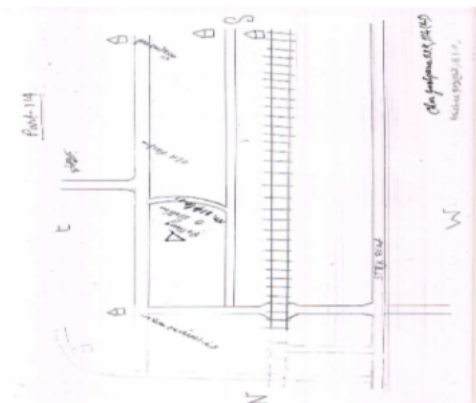

নির্বাচক নিবন্ধন আধিকারিকের স্বাক্ষর

Nazri Naksha

Google Map View

Polling Station Building Front View

Polling Station Front View

Cad View

Key MAP View

1 নাম : জেসমিন বিবি স্বামীর নাম : মনিরুজ্জামান সেখ বাবুর নাম : মনিরুজ্জামান সেখ বাবুর নং : 232 বয়স : 29 লিঙ্গ : মহিলা	ZUM2048650	ফটো উপলব্ধ	2 নাম : মোনোয়ারা খাতুন পিতার নাম : সুকোর আলি সেখ বাবুর নং : বয়স : 32 লিঙ্গ : মহিলা	ZUM1627850	ফটো উপলব্ধ	3 নাম : মনিরুজ্জামান সেখ পিতার নাম : নূর জামাল সেখ বাবুর নং : 232 বয়স : 28 লিঙ্গ : পুরুষ	ZUM2048221	ফটো উপলব্ধ
4 নাম : সালমা বিবি স্বামীর নাম : কাবাতুল্লা সেখ বাবুর নং : 223 বয়স : 27 লিঙ্গ : মহিলা	ZUM2048247	ফটো উপলব্ধ	5 নাম : আসপিয়া বিবি স্বামীর নাম : কামরুজ্জামান সেখ বাবুর নং : 232 বয়স : 31 লিঙ্গ : মহিলা	ZUM2048254	ফটো উপলব্ধ	6 নাম : নূর মহম্মদ সেখ পিতার নাম : গহর সেখ বাবুর নং : বয়স : 51 লিঙ্গ : পুরুষ	ZUM2048106	ফটো উপলব্ধ
7 নাম : হুসামদ্দিন সেখ পিতার নাম : খোরসেদ সেখ বাবুর নং : 58 বয়স : 29 লিঙ্গ : পুরুষ	ZUM2048262	ফটো উপলব্ধ	8 নাম : কুশতরা বিবি স্বামীর নাম : সরিয়ং মন্ডল বাবুর নং : 224 বয়স : 33 লিঙ্গ : মহিলা	ZUM2048528	ফটো উপলব্ধ	9 নাম : সেলিনা বিবি স্বামীর নাম : ইমবাজ সেখ বাবুর নং : N0457 বয়স : 42 লিঙ্গ : মহিলা	ZUM1630037	ফটো উপলব্ধ
10 নাম : আজমিরা বিবি স্বামীর নাম : সাইফুদ্দিন সেখ বাবুর নং : N0084 বয়স : 35 লিঙ্গ : মহিলা	ZUM1506955	ফটো উপলব্ধ	11 নাম : মাসুদা বিবি স্বামীর নাম : আনারকলিন সেখ বাবুর নং : 58 বয়স : 26 লিঙ্গ : মহিলা	ZUM2048585	ফটো উপলব্ধ	12 নাম : তাহের সেখ পিতার নাম : কুল মহম্মদ সেখ বাবুর নং : 425 বয়স : 31 লিঙ্গ : পুরুষ	ZUM2048726	ফটো উপলব্ধ
13 নাম : সফিরুল বাসার সেখ পিতার নাম : আবুল মাওজেন সেখ বাবুর নং : 227 বয়স : 26 লিঙ্গ : পুরুষ	ZUM2048601	ফটো উপলব্ধ	14 নাম : আরিফুজ্জামান সেখ পিতার নাম : আবু জামাল সেখ বাবুর নং : 228 বয়স : 27 লিঙ্গ : পুরুষ	ZUM2048627	ফটো উপলব্ধ	15 নাম : রঙ্গিলা খাতুন স্বামীর নাম : মমতা বিবি বাবুর নং : এন0646 বয়স : 23 লিঙ্গ : মহিলা	ZUM2386324	ফটো উপলব্ধ
16 নাম : শাবানা খাতুন পিতার নাম : মনিরুজ্জামান সেখ বাবুর নং : 232 বয়স : 23 লিঙ্গ : মহিলা	ZUM2453447	ফটো উপলব্ধ	17 নাম : মইদুল ইসলাম সেখ পিতার নাম : আলিমদ্দিন সেখ বাবুর নং : এন0184 বয়স : 33 লিঙ্গ : পুরুষ	ZUM1505965	ফটো উপলব্ধ	18 নাম : দিলবানু খাতুন (বিবি) স্বামীর নাম : মইদুল ইসলাম সেখ বাবুর নং : N0184 বয়স : 28 লিঙ্গ : মহিলা	ZUM1891217	ফটো উপলব্ধ
19 নাম : পুতুল উরাম পিতার নাম : দুকা উরাম বাবুর নং : n0017 বয়স : 70 লিঙ্গ : মহিলা	WB/40/277/375001	ফটো উপলব্ধ	20 নাম : শম্পা মণ্ডল স্বামীর নাম : অর্জুন মণ্ডল বাবুর নং : n0017 বয়স : 42 লিঙ্গ : মহিলা	KGX2835833	ফটো উপলব্ধ	21 নাম : তাপসী দাস স্বামীর নাম : যুধিষ্ঠির দাস বাবুর নং : n0017 বয়স : 38 লিঙ্গ : মহিলা	ZUM1401165	ফটো উপলব্ধ
22 নাম : দাস উরাম পিতার নাম : দুকা উরাম বাবুর নং : n0184 বয়স : 68 লিঙ্গ : পুরুষ	WB/40/277/375739	ফটো উপলব্ধ	23 নাম : সুন্দরী উরাম স্বামীর নাম : দাস উরাম বাবুর নং : n0184 বয়স : 43 লিঙ্গ : মহিলা	KGX1744101	ফটো উপলব্ধ	24 নাম : তেতরা উরাম পিতার নাম : দুকা উরাম বাবুর নং : n0184 বয়স : 50 লিঙ্গ : পুরুষ	WB/40/277/376061	ফটো উপলব্ধ
25 নাম : আশা উরাম স্বামীর নাম : তেতরা উরাম বাবুর নং : n0184 বয়স : 35 লিঙ্গ : মহিলা	ZUM1509132	ফটো উপলব্ধ	26 নাম : যুধিষ্ঠির দাস পিতার নাম : জগদীশ দাস বাবুর নং : n0017 বয়স : 40 লিঙ্গ : পুরুষ	KGX2835841	ফটো উপলব্ধ	27 নাম : রাজু ওরাং পিতার নাম : গোপাল ওরাং বাবুর নং : n0150 বয়স : 34 লিঙ্গ : পুরুষ	ZUM1722420	ফটো উপলব্ধ
28 নাম : খাদিজা বিবি স্বামীর নাম : ছোট খোকা সেখ বাবুর নং : n0150 বয়স : 32 লিঙ্গ : মহিলা	ZUM1624246	ফটো উপলব্ধ	29 নাম : স্বপ্না ওরাং স্বামীর নাম : রাজু ওরাং বাবুর নং : n0499 বয়স : 30 লিঙ্গ : মহিলা	ZUM1892223	ফটো উপলব্ধ	30 নাম : প্রদীপ কর্মকার পিতার নাম : অভিমান্য কর্মকার বাবুর নং : n0188 বয়স : 40 লিঙ্গ : পুরুষ	KGX2660371	ফটো উপলব্ধ