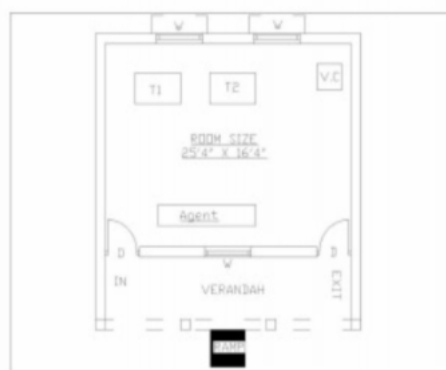

নির্বাচক নিবন্ধন আধিকারিকের স্বাক্ষর

Nazri Naksha

Google Map View

Polling Station Building Front View

Polling Station Front View

Cad View

Key MAP View

1 নাম : জেসমিন বিবি স্বামীর নাম : মনিরুজ্জামান সেখ বাবুর নাম : মনিরুজ্জামান সেখ বাবুর নং : 232 বয়স : 29 লিঙ্গ : মহিলা	ZUM2048650	ফটো উপলব্ধ	2 নাম : মোনোয়ারা খাতুন পিতার নাম : সুকোর আলি সেখ বাবুর নং : বয়স : 32 লিঙ্গ : মহিলা	ZUM1627850	ফটো উপলব্ধ	3 নাম : মনিরুজ্জামান সেখ পিতার নাম : নূর জামাল সেখ বাবুর নং : 232 বয়স : 28 লিঙ্গ : পুরুষ	ZUM2048221	ফটো উপলব্ধ
4 নাম : সালমা বিবি স্বামীর নাম : কাবাতুল্লা সেখ বাবুর নং : 223 বয়স : 27 লিঙ্গ : মহিলা	ZUM2048247	ফটো উপলব্ধ	5 নাম : আসপিয়া বিবি স্বামীর নাম : কামরুজ্জামান সেখ বাবুর নং : 232 বয়স : 31 লিঙ্গ : মহিলা	ZUM2048254	ফটো উপলব্ধ	6 নাম : নূর মহম্মদ সেখ পিতার নাম : গহর সেখ বাবুর নং : বয়স : 51 লিঙ্গ : পুরুষ	ZUM2048106	ফটো উপলব্ধ
7 নাম : হুসামদ্দিন সেখ পিতার নাম : খোরসেদ সেখ বাবুর নং : 58 বয়স : 29 লিঙ্গ : পুরুষ	ZUM2048262	ফটো উপলব্ধ	8 নাম : কুশতরা বিবি স্বামীর নাম : সরিয়ং মন্ডল বাবুর নং : 224 বয়স : 33 লিঙ্গ : মহিলা	ZUM2048528	ফটো উপলব্ধ	9 নাম : সেলিনা বিবি স্বামীর নাম : ইমবাজ সেখ বাবুর নং : N0457 বয়স : 42 লিঙ্গ : মহিলা	ZUM1630037	ফটো উপলব্ধ
10 নাম : আজমিরা বিবি স্বামীর নাম : সাইফুদ্দিন সেখ বাবুর নং : N0084 বয়স : 35 লিঙ্গ : মহিলা	ZUM1506955	ফটো উপলব্ধ	11 নাম : মাসুদা বিবি স্বামীর নাম : আনারকলিন সেখ বাবুর নং : 58 বয়স : 26 লিঙ্গ : মহিলা	ZUM2048585	ফটো উপলব্ধ	12 নাম : তাহের সেখ পিতার নাম : কুল মহম্মদ সেখ বাবুর নং : 425 বয়স : 31 লিঙ্গ : পুরুষ	ZUM2048726	ফটো উপলব্ধ
13 নাম : সফিরুল বাসার সেখ পিতার নাম : আবুল মাওজেন সেখ বাবুর নং : 227 বয়স : 26 লিঙ্গ : পুরুষ	ZUM2048601	ফটো উপলব্ধ	14 নাম : আরিফুজ্জামান সেখ পিতার নাম : আবু জামাল সেখ বাবুর নং : 228 বয়স : 27 লিঙ্গ : পুরুষ	ZUM2048627	ফটো উপলব্ধ	15 নাম : রঙ্গিলা খাতুন স্বামীর নাম : মমতা বিবি বাবুর নং : এন0646 বয়স : 23 লিঙ্গ : মহিলা	ZUM2386324	ফটো উপলব্ধ
16 নাম : শাবানা খাতুন পিতার নাম : মনিরুজ্জামান সেখ বাবুর নং : 232 বয়স : 23 লিঙ্গ : মহিলা	ZUM2453447	ফটো উপলব্ধ	17 নাম : মইদুল ইসলাম সেখ পিতার নাম : আলিমদ্দিন সেখ বাবুর নং : এন0184 বয়স : 33 লিঙ্গ : পুরুষ	ZUM1505965	ফটো উপলব্ধ	18 নাম : দিলবানু খাতুন (বিবি) স্বামীর নাম : মইদুল ইসলাম সেখ বাবুর নং : N0184 বয়স : 28 লিঙ্গ : মহিলা	ZUM1891217	ফটো উপলব্ধ
19 নাম : পুতুল উরাম পিতার নাম : দুকা উরাম বাবুর নং : n0017 বয়স : 70 লিঙ্গ : মহিলা	WB/40/277/375001	ফটো উপলব্ধ	20 নাম : শম্পা মণ্ডল স্বামীর নাম : অর্জুন মণ্ডল বাবুর নং : n0017 বয়স : 42 লিঙ্গ : মহিলা	KGX2835833	ফটো উপলব্ধ	21 নাম : তাপসী দাস স্বামীর নাম : যুধিষ্ঠির দাস বাবুর নং : n0017 বয়স : 38 লিঙ্গ : মহিলা	ZUM1401165	ফটো উপলব্ধ
22 নাম : দাস উরাম পিতার নাম : দুকা উরাম বাবুর নং : n0184 বয়স : 68 লিঙ্গ : পুরুষ	WB/40/277/375739	ফটো উপলব্ধ	23 নাম : সুন্দরী উরাম স্বামীর নাম : দাস উরাম বাবুর নং : n0184 বয়স : 43 লিঙ্গ : মহিলা	KGX1744101	ফটো উপলব্ধ	24 নাম : তেতরা উরাম পিতার নাম : দুকা উরাম বাবুর নং : n0184 বয়স : 50 লিঙ্গ : পুরুষ	WB/40/277/376061	ফটো উপলব্ধ
25 নাম : আশা উরাম স্বামীর নাম : তেতরা উরাম বাবুর নং : n0184 বয়স : 35 লিঙ্গ : মহিলা	ZUM1509132	ফটো উপলব্ধ	26 নাম : যুধিষ্ঠির দাস পিতার নাম : জগদীশ দাস বাবুর নং : n0017 বয়স : 40 লিঙ্গ : পুরুষ	KGX2835841	ফটো উপলব্ধ	27 নাম : রাজু ওরাং পিতার নাম : গোপাল ওরাং বাবুর নং : n0150 বয়স : 34 লিঙ্গ : পুরুষ	ZUM1722420	ফটো উপলব্ধ
28 নাম : খাদিজা বিবি স্বামীর নাম : ছোট খোকা সেখ বাবুর নং : n0150 বয়স : 32 লিঙ্গ : মহিলা	ZUM1624246	ফটো উপলব্ধ	29 নাম : স্বপ্না ওরাং স্বামীর নাম : রাজু ওরাং বাবুর নং : n0499 বয়স : 30 লিঙ্গ : মহিলা	ZUM1892223	ফটো উপলব্ধ	30 নাম : প্রদীপ কর্মকার পিতার নাম : অভিমান্য কর্মকার বাবুর নং : n0188 বয়স : 40 লিঙ্গ : পুরুষ	KGX2660371	ফটো উপলব্ধ