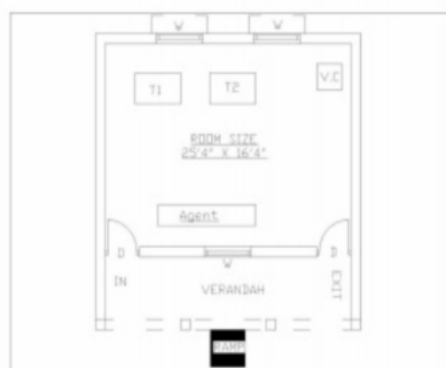

নির্বাচক নিবন্ধন আধিকারিকের স্বাক্ষর

Nazri Naksha

Google Map View

Polling Station Building Front View

Polling Station Front View

Cad View

Key MAP View

1 নাম : মহিমা সেখ স্বামীর নাম: সারোয়ার সেখ বাড়ির নং : n0294 বয়স : 41 লিঙ্গ : মহিলা	KGX3058617 ফটো উপলব্ধ	2 নাম : জাহি বিবি স্বামীর নাম: আকবর সেখ বাড়ির নং : n0487 বয়স : 74 লিঙ্গ : মহিলা	WB/40/277/360529 ফটো উপলব্ধ	3 নাম : আনজু বিবি স্বামীর নাম: আমিরুল সেখ বাড়ির নং : n0525 বয়স : 33 লিঙ্গ : মহিলা	ZUM1627066 ফটো উপলব্ধ
4 নাম : মৃণাল বালো পিতার নাম: বীরেন্দ্র বালো বাড়ির নং : এন0138 বয়স : 27 লিঙ্গ : পুরুষ	ZUM1892488 ফটো উপলব্ধ	5 নাম : বুন সরকার স্বামীর নাম: প্রবীর সরকার বাড়ির নং : n0145 বয়স : 35 লিঙ্গ : মহিলা	ZUM1722339 ফটো উপলব্ধ	6 নাম : আয়না স্বামীর নাম: হরিপদ সরকার বাড়ির নং : n0145 বয়স : 71 লিঙ্গ : মহিলা	ZUM2166338 ফটো উপলব্ধ
7 নাম : প্রভুদ সরকার পিতার নাম: হরিপদ সরকার বাড়ির নং : n0145 বয়স : 53 লিঙ্গ : পুরুষ	WB/40/277/375862 ফটো উপলব্ধ	8 নাম : প্রবীর সরকার পিতার নাম: হরিপদ সরকার বাড়ির নং : n0145 বয়স : 51 লিঙ্গ : পুরুষ	ZUM2166346 ফটো উপলব্ধ	9 নাম : লিপি সরকার পিতার নাম: হরিপদ সরকার বাড়ির নং : n0145 বয়স : 37 লিঙ্গ : মহিলা	ZUM1108083 ফটো উপলব্ধ
10 নাম : নিমাই বিশ্বাস পিতার নাম: সতীশ বিশ্বাস বাড়ির নং : n0390 বয়স : 53 লিঙ্গ : পুরুষ	ZUM1298769 ফটো উপলব্ধ	11 নাম : আখি বিশ্বাস পিতার নাম: নিমাই বিশ্বাস বাড়ির নং : এন0390 বয়স : 20 লিঙ্গ : মহিলা	ZUM2581189 ফটো উপলব্ধ	Q 12 নাম : লতিকা (সন্দার) ভৌমিক স্বামীর নাম: নারায়ণ ভৌমিক বাড়ির নং : বয়স : 40 লিঙ্গ : মহিলা	KGX2451375 ফটো উপলব্ধ
13 নাম : মাধব কুমার কুন্ডু পিতার নাম: রবীন্দ্র নাথ কুন্ডু বাড়ির নং : n0344 বয়স : 59 লিঙ্গ : পুরুষ	KGX1742014 ফটো উপলব্ধ	14 নাম : ববিতা কুন্ডু স্বামীর নাম: মাধব কুমার কুন্ডু বাড়ির নং : n0343 বয়স : 48 লিঙ্গ : মহিলা	ZUM2496024 ফটো উপলব্ধ	15 নাম : বিজন কুণ্ডু পিতার নাম: মাধব কুণ্ডু বাড়ির নং : এন0344 বয়স : 24 লিঙ্গ : পুরুষ	ZUM2394088 ফটো উপলব্ধ
16 নাম : সৌরভ কর্মকার পিতার নাম: দীপক কর্মকার বাড়ির নং : এন0188 বয়স : 25 লিঙ্গ : পুরুষ	ZUM2393783 ফটো উপলব্ধ	17 নাম : পিঙ্কি মাহাতো মায়ের নাম: সুমি কর্মকার মাহাতো বাড়ির নং : এন0188 বয়স : 23 লিঙ্গ : মহিলা	ZUM2453744 ফটো উপলব্ধ	18 নাম : সরস্বতী দাস সরকার স্বামীর নাম: লক্ষ্মণ সরকার বাড়ির নং : এন0188 বয়স : 25 লিঙ্গ : মহিলা	ZUM2350569 ফটো উপলব্ধ
19 নাম : সুমি কর্মকার মাহাতো স্বামীর নাম: লব মাহাতো বাড়ির নং : n0188 বয়স : 43 লিঙ্গ : মহিলা	KGX2067122 ফটো উপলব্ধ	20 নাম : বুলবুলি সরকার স্বামীর নাম: রাধাবল্লভ সরকার বাড়ির নং : n0188 বয়স : 50 লিঙ্গ : মহিলা	WB/40/277/366305 ফটো উপলব্ধ	21 নাম : ভগমণী কর্মকার স্বামীর নাম: দীপক কর্মকার বাড়ির নং : n0188 বয়স : 55 লিঙ্গ : মহিলা	WB/40/277/375867 ফটো উপলব্ধ
22 নাম : ললিতা কর্মকার স্বামীর নাম: শ্যামল কর্মকার বাড়ির নং : n0531 বয়স : 31 লিঙ্গ : মহিলা	ZUM1892546 ফটো উপলব্ধ	23 নাম : অভিমুখ্য কর্মকার পিতার নাম: রাজেন্দ্র কর্মকার বাড়ির নং : n0188 বয়স : 76 লিঙ্গ : পুরুষ	WB/40/277/375728 ফটো উপলব্ধ	24 নাম : রীনা কর্মকার স্বামীর নাম: অভিমুখ্য কর্মকার বাড়ির নং : n0188 বয়স : 71 লিঙ্গ : মহিলা	ZUM2492346 ফটো উপলব্ধ
25 নাম : দীপক কর্মকার পিতার নাম: অভিমুখ্য কর্মকার বাড়ির নং : n0188 বয়স : 52 লিঙ্গ : পুরুষ	WB/40/277/375845 ফটো উপলব্ধ	26 নাম : শ্যামল কর্মকার পিতার নাম: দীপক কর্মকার বাড়ির নং : n0188 বয়স : 32 লিঙ্গ : পুরুষ	ZUM1509033 ফটো উপলব্ধ	27 নাম : আনুদী মাহাতো স্বামীর নাম: শ্যামল মাহাতো বাড়ির নং : n0188 বয়স : 48 লিঙ্গ : মহিলা	KGX0729749 ফটো উপলব্ধ
28 নাম : রিম্পা মাহাতো মায়ের নাম: সুমি কর্মকার মাহাতো বাড়ির নং : n0188 বয়স : 20 লিঙ্গ : মহিলা	ZUM2613941 ফটো উপলব্ধ	29 নাম : অশোক গোস্বামী পিতার নাম: শান্তিপদ গোস্বামী বাড়ির নং : n0537 বয়স : 63 লিঙ্গ : পুরুষ	ZUM1892595 ফটো উপলব্ধ	30 নাম : সাবিত্রী গোস্বামী স্বামীর নাম: অশোক গোস্বামী বাড়ির নং : n0537 বয়স : 53 লিঙ্গ : মহিলা	ZUM1892603 ফটো উপলব্ধ