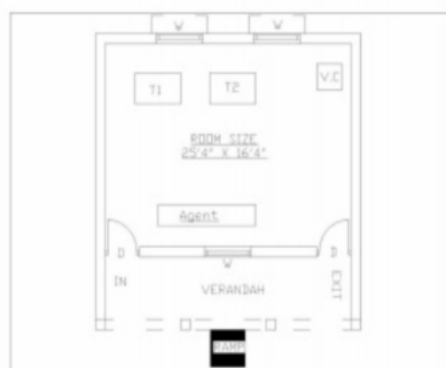

নির্বাচক নিবন্ধন আধিকারিকের স্বাক্ষর

Nazri Naksha

Google Map View

Polling Station Building Front View

Polling Station Front View

Cad View

Key MAP View

Q 1 নাম : ইন্দ্রজীৎ বিশ্বাস পিতার নাম: নিমল বিশ্বাস বাড়ির নং : বয়স : 33 লিঙ্গ : পুরুষ	ZUM1955376 ফটো উপলব্ধ	2 নাম : কেয়ারানী হালদার স্বামীর নাম: গোবিন্দ হালদার বাড়ির নং : n0008 বয়স : 72 লিঙ্গ : মহিলা	ZUM2168839 ফটো উপলব্ধ	3 নাম : শর্মিলা হালদার পিতার নাম: জীতেন হালদার বাড়ির নং : N0008 বয়স : 24 লিঙ্গ : মহিলা	ZUM2335933 ফটো উপলব্ধ
4 নাম : জীতেন হালদার পিতার নাম: রবি হালদার বাড়ির নং : n0008 বয়স : 43 লিঙ্গ : পুরুষ	KGX2957678 ফটো উপলব্ধ	5 নাম : লিটন হালদার পিতার নাম: কালিপদ হালদার বাড়ির নং : n0008 বয়স : 45 লিঙ্গ : পুরুষ	KGX1638485 ফটো উপলব্ধ	6 নাম : মিনতি হালদার স্বামীর নাম: জীতেন হালদার বাড়ির নং : n0008 বয়স : 41 লিঙ্গ : মহিলা	KGX2794113 ফটো উপলব্ধ
7 নাম : নন্দলাল হালদার পিতার নাম: গোবিন্দ হালদার বাড়ির নং : n0008 বয়স : 32 লিঙ্গ : পুরুষ	ZUM1401678 ফটো উপলব্ধ	8 নাম : পরেশ হালদার পিতার নাম: ক্ষিতিশ হালদার বাড়ির নং : n0008 বয়স : 32 লিঙ্গ : পুরুষ	ZUM1511153 ফটো উপলব্ধ	9 নাম : নন্দরানী হালদার স্বামীর নাম: অনন্ত হালদার বাড়ির নং : n0012 বয়স : 70 লিঙ্গ : মহিলা	KGX2836310 ফটো উপলব্ধ
10 নাম : গোবিন্দ হালদার পিতার নাম: গনেশ হালদার বাড়ির নং : n0008 বয়স : 80 লিঙ্গ : পুরুষ	ZUM2168912 ফটো উপলব্ধ	Q 11 নাম : বাসন্তী হালদার স্বামীর নাম: কালিপদ হালদার বাড়ির নং : বয়স : 63 লিঙ্গ : মহিলা	ZUM1631118 ফটো উপলব্ধ	12 নাম : অমৃত হালদার পিতার নাম: অনন্ত হালদার বাড়ির নং : n0012 বয়স : 46 লিঙ্গ : পুরুষ	KGX1638907 ফটো উপলব্ধ
13 নাম : সঞ্জয় হালদার পিতার নাম: অনন্ত হালদার বাড়ির নং : n0012 বয়স : 34 লিঙ্গ : পুরুষ	ZUM1401611 ফটো উপলব্ধ	14 নাম : সমুত হালদার পিতার নাম: সমুতা হালদার বাড়ির নং : n0012 বয়স : 40 লিঙ্গ : পুরুষ	KGX2453892 ফটো উপলব্ধ	Q 15 নাম : মায়া হালদার স্বামীর নাম: নন্দলাল হালদার বাড়ির নং : ধোবা বয়স : 23 লিঙ্গ : মহিলা	ZUM2544898 ফটো উপলব্ধ
16 নাম : রানু হালদার পিতার নাম: জীতেন হালদার বাড়ির নং : ধোবা বয়স : 21 লিঙ্গ : মহিলা	ZUM2544492 ফটো উপলব্ধ	17 নাম : মঙ্গলী হালদার স্বামীর নাম: কৃষ্ণ হালদার বাড়ির নং : এন0090 বয়স : 44 লিঙ্গ : মহিলা	ZUM2427821 ফটো উপলব্ধ	18 নাম : অঞ্জনা অধিকারী স্বামীর নাম: সিদ্ধেশ্বর অধিকারী বাড়ির নং : n0090 বয়স : 56 লিঙ্গ : মহিলা	ZUM2152403 ফটো উপলব্ধ
19 নাম : অভিজিৎ অধিকারী পিতার নাম: সিদ্ধেশ্বর অধিকারী বাড়ির নং : n0090 বয়স : 31 লিঙ্গ : পুরুষ	ZUM1510577 ফটো উপলব্ধ	20 নাম : বেনুলাল অধিকারী পিতার নাম: সিদ্ধেশ্বর অধিকারী বাড়ির নং : n0090 বয়স : 37 লিঙ্গ : পুরুষ	KGX3061041 ফটো উপলব্ধ	21 নাম : মেনকা অধিকারী স্বামীর নাম: সুবল অধিকারী বাড়ির নং : n0142 বয়স : 65 লিঙ্গ : মহিলা	WB/40/277/378768 ফটো উপলব্ধ
22 নাম : দেবশীষ অধিকারী পিতার নাম: সুবোল অধিকারী বাড়ির নং : n0142 বয়স : 39 লিঙ্গ : পুরুষ	KGX2454403 ফটো উপলব্ধ	23 নাম : পার্বতী অধিকারী স্বামীর নাম: দেবশীষ অধিকারী বাড়ির নং : n0142 বয়স : 30 লিঙ্গ : মহিলা	ZUM1631183 ফটো উপলব্ধ	24 নাম : বিশ্বজিত অধিকারী পিতার নাম: সুবোল অধিকারী বাড়ির নং : n0142 বয়স : 40 লিঙ্গ : পুরুষ	KGX2454411 ফটো উপলব্ধ
25 নাম : ঝুমা অধিকারী স্বামীর নাম: বিশ্বজিত অধিকারী বাড়ির নং : n0142 বয়স : 32 লিঙ্গ : মহিলা	ZUM1401819 ফটো উপলব্ধ	26 নাম : সুকুমার গোস্বামী পিতার নাম: দুলাল গোস্বামী বাড়ির নং : n0142 বয়স : 32 লিঙ্গ : পুরুষ	ZUM1631464 ফটো উপলব্ধ	27 নাম : বৃষ্টিরানী অধিকারী স্বামীর নাম: বেনুলাল অধিকারী বাড়ির নং : 90 বয়স : 25 লিঙ্গ : মহিলা	ZUM2078368 ফটো উপলব্ধ
28 নাম : শিখা কাজী স্বামীর নাম: সুধীর কাজী বাড়ির নং : n0334 বয়স : 50 লিঙ্গ : মহিলা	ZUM2287209 ফটো উপলব্ধ	29 নাম : মামন কিস্কু পিতার নাম: বিধুভূসন কিস্কু বাড়ির নং : এন0097 বয়স : 25 লিঙ্গ : মহিলা	ZUM2387132 ফটো উপলব্ধ	30 নাম : দুলালী কিস্কু স্বামীর নাম: লক্ষণ কিস্কু বাড়ির নং : n0097 বয়স : 62 লিঙ্গ : মহিলা	WB/40/277/378404 ফটো উপলব্ধ