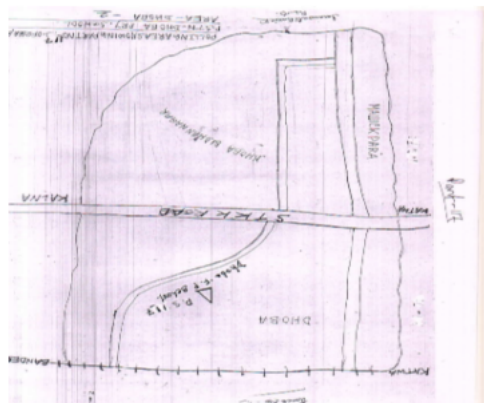

Nazri Naksha