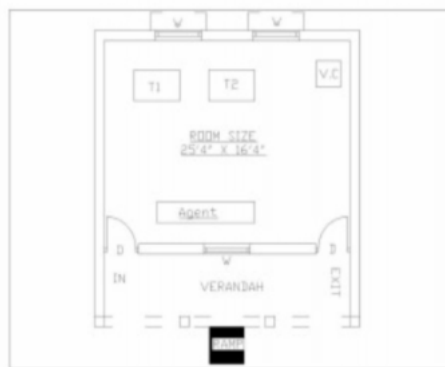

নির্বাচক নিবন্ধন আধিকারিকের স্বাক্ষর

Nazri Naksha

Google Map View

Polling Station Building Front View

Polling Station Front View

Cad View

Key MAP View

1 নাম : অর্পনা বাগ (মল্লিক) স্বামীর নাম: আদেশ মল্লিক বাড়ির নং : n0303 বয়স : 28 লিঙ্গ : মহিলা	ZUM1856806	ফটো উপলব্ধ	2 নাম : লক্ষন কিস্কু পিতার নাম: গবরা কিস্কু বাড়ির নং : n0368 বয়স : 35 লিঙ্গ : পুরুষ	ZUM1955509	ফটো উপলব্ধ	3 নাম : আন্তনী কিস্কু স্বামীর নাম: দীন কিস্কু বাড়ির নং : 233 বয়স : 36 লিঙ্গ : মহিলা	ZUM2082048	ফটো উপলব্ধ
4 নাম : দীন কিস্কু পিতার নাম: শ্যাম কিস্কু বাড়ির নং : n0233 বয়স : 36 লিঙ্গ : পুরুষ	ZUM1631977	ফটো উপলব্ধ	5 নাম : মরিয়ম কিস্কু স্বামীর নাম: শ্যামল কিস্কু বাড়ির নং : এন0233 বয়স : 22 লিঙ্গ : মহিলা	ZUM2566453	ফটো উপলব্ধ	6 নাম : শ্যামল কিস্কু মায়ের নাম: রানী কিস্কু বাড়ির নং : n0233 বয়স : 28 লিঙ্গ : পুরুষ	ZUM1805191	ফটো উপলব্ধ
7 নাম : রানী কিস্কু স্বামীর নাম: শ্যাম কিস্কু বাড়ির নং : বয়স : 61 লিঙ্গ : মহিলা	WB/40/277/180597	ফটো উপলব্ধ	8 নাম : লক্ষন কিস্কু পিতার নাম: শ্যাম কিস্কু বাড়ির নং : n0233 বয়স : 40 লিঙ্গ : পুরুষ	ZUM0489484	ফটো উপলব্ধ	9 নাম : টুঙ্গা কিস্কু স্বামীর নাম: লক্ষন কিস্কু বাড়ির নং : n0233 বয়স : 32 লিঙ্গ : মহিলা	ZUM1511484	ফটো উপলব্ধ
10 নাম : রেখা কিস্কু পিতার নাম: শ্যাম কিস্কু বাড়ির নং : n0233 বয়স : 32 লিঙ্গ : মহিলা	ZUM1631779	ফটো উপলব্ধ	11 নাম : তপন চক্রবর্তী পিতার নাম: ষড়ানন চক্রবর্তী বাড়ির নং : n0082 বয়স : 62 লিঙ্গ : পুরুষ	WB/40/277/405014	ফটো উপলব্ধ	12 নাম : শিখা চক্রবর্তী স্বামীর নাম: সনাতন চক্রবর্তী বাড়ির নং : n0191 বয়স : 60 লিঙ্গ : মহিলা	WB/40/277/405160	ফটো উপলব্ধ
13 নাম : অনুপ চক্রবর্তী পিতার নাম: সনাতন চক্রবর্তী বাড়ির নং : n0191 বয়স : 40 লিঙ্গ : পুরুষ	KGX2665388	ফটো উপলব্ধ	14 নাম : রমা চক্রবর্তী স্বামীর নাম: অনুপ চক্রবর্তী বাড়ির নং : n0191 বয়স : 36 লিঙ্গ : মহিলা	ZUM1301332	ফটো উপলব্ধ	15 নাম : সুকুমার চক্রবর্তী পিতার নাম: অনিল চক্রবর্তী বাড়ির নং : n0190 বয়স : 61 লিঙ্গ : পুরুষ	WB/40/277/405004	ফটো উপলব্ধ
16 নাম : যোগমায়া চক্রবর্তী স্বামীর নাম: সুকুমার চক্রবর্তী বাড়ির নং : n0190 বয়স : 57 লিঙ্গ : মহিলা	WB/40/277/405159	ফটো উপলব্ধ	17 নাম : তুফান চক্রবর্তী পিতার নাম: অনাদি চক্রবর্তী বাড়ির নং : n0195 বয়স : 65 লিঙ্গ : পুরুষ	WB/40/277/405179	ফটো উপলব্ধ	18 নাম : মাধুরী চক্রবর্তী স্বামীর নাম: তুফান চক্রবর্তী বাড়ির নং : n0195 বয়স : 60 লিঙ্গ : মহিলা	WB/40/277/405444	ফটো উপলব্ধ
19 নাম : মোরারজী ভাই চক্রবর্তী পিতার নাম: তুফান চক্রবর্তী বাড়ির নং : n0195 বয়স : 32 লিঙ্গ : পুরুষ	ZUM1402114	ফটো উপলব্ধ	20 নাম : কল্যান চক্রবর্তী পিতার নাম: তপন চক্রবর্তী বাড়ির নং : n0082 বয়স : 40 লিঙ্গ : পুরুষ	KGX2665230	ফটো উপলব্ধ	21 নাম : রানু চক্রবর্তী স্বামীর নাম: আনন্দ চক্রবর্তী বাড়ির নং : n0082 বয়স : 57 লিঙ্গ : মহিলা	WB/40/277/405381	ফটো উপলব্ধ
22 নাম : কান্তিক দগুরী পিতার নাম: বিশ্বকরম দগুরী বাড়ির নং : n0367 বয়স : 26 লিঙ্গ : পুরুষ	ZUM1955491	ফটো উপলব্ধ	23 নাম : মৌসুমী দগুরী স্বামীর নাম: সঞ্জু দগুরী বাড়ির নং : n0377 বয়স : 27 লিঙ্গ : মহিলা	ZUM1955590	ফটো উপলব্ধ	24 নাম : দেবশীষ দগুরী পিতার নাম: বৈকুণ্ঠ দগুরী বাড়ির নং : n0201 বয়স : 25 লিঙ্গ : পুরুষ	ZUM2031920	ফটো উপলব্ধ
25 নাম : সুরজিৎ দগুরী পিতার নাম: দানা দগুরী বাড়ির নং : n0360 বয়স : 28 লিঙ্গ : পুরুষ	ZUM1955426	ফটো উপলব্ধ	26 নাম : চয়ন দগুরী পিতার নাম: শচীন দগুরী বাড়ির নং : নং 0202 বয়স : 22 লিঙ্গ : পুরুষ	ZUM2455731	ফটো উপলব্ধ	27 নাম : রনজিত কুমার দগুরী পিতার নাম: বৈকুণ্ঠ দগুরী বাড়ির নং : এন0201 বয়স : 22 লিঙ্গ : পুরুষ	ZUM2455806	ফটো উপলব্ধ
28 নাম : অনিমেষ্ দগুরী পিতার নাম: নীলকন্ঠ দগুরী বাড়ির নং : নং 0201 বয়স : 22 লিঙ্গ : পুরুষ	ZUM2455681	ফটো উপলব্ধ	29 নাম : দানা দগুরী পিতার নাম: শম্ভু দগুরী বাড়ির নং : n0200 বয়স : 50 লিঙ্গ : পুরুষ	WB/40/277/405644	ফটো উপলব্ধ	30 নাম : বন্দনা দগুরী স্বামীর নাম: দানা দগুরী বাড়ির নং : n0200 বয়স : 45 লিঙ্গ : মহিলা	KGX1747005	ফটো উপলব্ধ