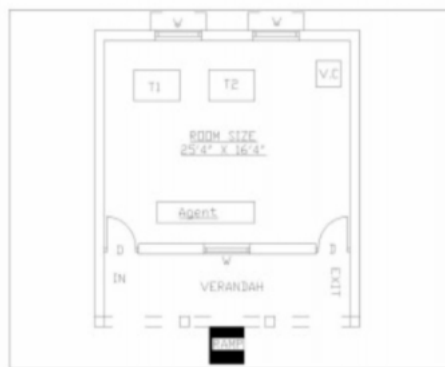

নির্বাচক নিবন্ধন আধিকারিকের স্বাক্ষর

Nazri Naksha

Google Map View

Polling Station Building Front View

Polling Station Front View

Cad View

Key MAP View

1 নাম : সাইফুন খাতুন স্বামীর নাম: বাসিরুল সেখ বাড়ির নং : n0325 বয়স : 30 লিঙ্গ : মহিলা	ZUM1805969 ফটো উপলব্ধ	2 নাম : নূর হাসিনা স্বামীর নাম: সমীর সেখ বাড়ির নং : n0284 বয়স : 32 লিঙ্গ : মহিলা	ZUM1511971 ফটো উপলব্ধ	3 নাম : বেনুয়ারা বিবি স্বামীর নাম: সুবরাজুল সেখ বাড়ির নং : n0254 বয়স : 50 লিঙ্গ : মহিলা	KGX3088119 ফটো উপলব্ধ
4 নাম : মাসুদ সাহানা পিতার নাম: মনসুর সাহানা বাড়ির নং : n0325 বয়স : 28 লিঙ্গ : পুরুষ	ZUM1894179 ফটো উপলব্ধ	5 নাম : সাবিনা সেখ স্বামীর নাম: ছোট্ট সেখ বাড়ির নং : n0305 বয়স : 29 লিঙ্গ : মহিলা	ZUM1723790 ফটো উপলব্ধ	6 নাম : কুলসন সেখ স্বামীর নাম: মকবুল সেখ বাড়ির নং : n0305 বয়স : 62 লিঙ্গ : মহিলা	ZUM2120913 ফটো উপলব্ধ
7 নাম : সেলীম সেখ মায়ের নাম: রিজিয়া শেখ বাড়ির নং : নং273 বয়স : 30 লিঙ্গ : পুরুষ	ZUM2339919 ফটো উপলব্ধ	8 নাম : কোহিনূর সেখ পিতার নাম: সমসুদ্দিন সেখ বাড়ির নং : N0273 বয়স : 52 লিঙ্গ : মহিলা	ZUM2339745 ফটো উপলব্ধ	9 নাম : নাজিমা সেখ স্বামীর নাম: সরিফ ল সেখ বাড়ির নং : n0305 বয়স : 31 লিঙ্গ : মহিলা	ZUM1723881 ফটো উপলব্ধ
10 নাম : কাসিমিয়া খাতুন স্বামীর নাম: কুতুবুল মোল্লা বাড়ির নং : নং273 বয়স : 28 লিঙ্গ : মহিলা	YWL1911536 ফটো উপলব্ধ	11 নাম : পান্না সেখ স্বামীর নাম: কেতাভুল সেখ বাড়ির নং : N0012 বয়স : 33 লিঙ্গ : মহিলা	ZUM2339380 ফটো উপলব্ধ	12 নাম : বিজয় ওরাও পিতার নাম: শ্যামল ওরাও বাড়ির নং : অর্জুনপুকুর বয়স : 22 লিঙ্গ : পুরুষ	ZUM2533750 ফটো উপলব্ধ
13 নাম : অমল্যা ওরাও পিতার নাম: গোকুল ওরাও বাড়ির নং : n0012 বয়স : 30 লিঙ্গ : পুরুষ	ZUM1723782 ফটো উপলব্ধ	14 নাম : গোকুল উরাং পিতার নাম: বৈদ্যনাথ উরাং বাড়ির নং : n0012 বয়স : 67 লিঙ্গ : পুরুষ	WB/40/277/213565 ফটো উপলব্ধ	15 নাম : শীতলি ওরাও স্বামীর নাম: গোকুল উরাং বাড়ির নং : n0012 বয়স : 55 লিঙ্গ : মহিলা	ZUM2631943 ফটো উপলব্ধ
16 নাম : কমল ওরাও পিতার নাম: গোকুল ওরাও বাড়ির নং : n0012 বয়স : 36 লিঙ্গ : পুরুষ	KGX3041829 ফটো উপলব্ধ	17 নাম : শ্যামলী ওরাও স্বামীর নাম: অমল্যা ওরাও বাড়ির নং : না বয়স : 24 লিঙ্গ : মহিলা	ZUM2398790 ফটো উপলব্ধ	18 নাম : আলো ওরাও স্বামীর নাম: কমল ওরাও বাড়ির নং : n0397 বয়স : 36 লিঙ্গ : মহিলা	ZUM2001550 ফটো উপলব্ধ
19 নাম : সৌভিক কোলে পিতার নাম: তপন কুমার কোলে বাড়ির নং : n0388 বয়স : 26 লিঙ্গ : পুরুষ	ZUM1956143 ফটো উপলব্ধ	20 নাম : প্রদীপ কোলে পিতার নাম: ভূতনাথ কোলে বাড়ির নং : n0209 বয়স : 55 লিঙ্গ : পুরুষ	ZUM2238319 ফটো উপলব্ধ	21 নাম : কুষ্মা কোলে স্বামীর নাম: তপন কোলে বাড়ির নং : n0200 বয়স : 53 লিঙ্গ : মহিলা	WB/40/277/213205 ফটো উপলব্ধ
22 নাম : সৌরভ কোলে পিতার নাম: তপনকুমার কোলে বাড়ির নং : n0200 বয়স : 29 লিঙ্গ : পুরুষ	ZUM1723824 ফটো উপলব্ধ	23 নাম : সুদেব কোলে পিতার নাম: ভূতনাথ কোলে বাড়ির নং : n0208 বয়স : 57 লিঙ্গ : পুরুষ	KGX2375640 ফটো উপলব্ধ	24 নাম : চম্পা কোলে স্বামীর নাম: সুদেব কোলে বাড়ির নং : n0208 বয়স : 53 লিঙ্গ : মহিলা	WB/40/277/213203 ফটো উপলব্ধ
25 নাম : লিলামা কোলে স্বামীর নাম: প্রদীপ কোলে বাড়ির নং : n0209 বয়স : 46 লিঙ্গ : মহিলা	KGX2375632 ফটো উপলব্ধ	26 নাম : তুষার কোলে পিতার নাম: প্রদীপ কোলে বাড়ির নং : এন0209 বয়স : 22 লিঙ্গ : পুরুষ	ZUM2606069 ফটো উপলব্ধ	27 নাম : মহঃ মিলন সেখ পিতার নাম: হোসেন আলি সেখ বাড়ির নং : n0133 বয়স : 54 লিঙ্গ : পুরুষ	WB/40/277/213419 ফটো উপলব্ধ
28 নাম : তপনকুমার কোলে পিতার নাম: সার্থক কোলে বাড়ির নং : n0200 বয়স : 56 লিঙ্গ : পুরুষ	WB/40/277/213368 ফটো উপলব্ধ	29 নাম : ভাদুরাণী কোলে স্বামীর নাম: সার্থক কোলে বাড়ির নং : n0200 বয়স : 83 লিঙ্গ : মহিলা	WB/40/277/213201 ফটো উপলব্ধ	30 নাম : কহিনূর খাঁ স্বামীর নাম: জাকির খাঁ বাড়ির নং : n0133 বয়স : 51 লিঙ্গ : মহিলা	WB/40/277/213334 ফটো উপলব্ধ