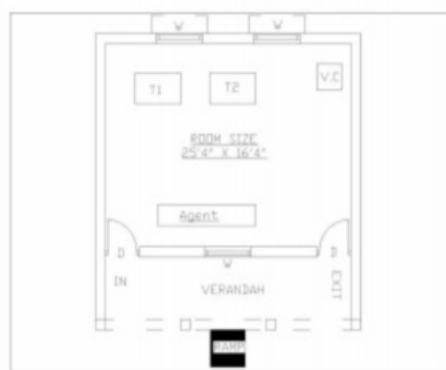

নির্বাচক নিবন্ধন আধিকারিকের স্বাক্ষর

Nazri Naksha

Google Map View

Polling Station Building Front View

Polling Station Front View

Cad View

Key MAP View

1 নাম : খাদিজা খাতুন স্বামীর নাম: ফিরোজউদ্দিন আহমদ মোল্লা বাড়ির নং : n0124 বয়স : 48 লিঙ্গ : মহিলা	ZUM2148609 ফটো উপলব্ধ	2 নাম : কামরুননেসা পিতার নাম: আব্দুর রেজাক মোল্লা বাড়ির নং : n0124 বয়স : 50 লিঙ্গ : মহিলা	ZUM2148393 ফটো উপলব্ধ	3 নাম : ফিরোজউদ্দিন আহমদ মোল্লা পিতার নাম: আব্দুর রেজাক মোল্লা বাড়ির নং : n0124 বয়স : 56 লিঙ্গ : পুরুষ	ZUM2148682 ফটো উপলব্ধ
4 নাম : মুসাম্মৎ কনিজ ফতেমা স্বামীর নাম: আব্দুর রেজাক মোল্লা বাড়ির নং : n0124 বয়স : 76 লিঙ্গ : মহিলা	ZUM2148641 ফটো উপলব্ধ	5 নাম : সাহিনুর খাতুন স্বামীর নাম: শাহজাহান মোল্লা বাড়ির নং : n0298 বয়স : 27 লিঙ্গ : মহিলা	ZUM1894799 ফটো উপলব্ধ	6 নাম : সামসুননেসা মল্লিক স্বামীর নাম: সাহিদুল মল্লিক বাড়ির নং : n0124 বয়স : 54 লিঙ্গ : মহিলা	ZUM2131571 ফটো উপলব্ধ
7 নাম : সুন্দরী বেগম স্বামীর নাম: আরিফুল সেখ বাড়ির নং : n0206 বয়স : 29 লিঙ্গ : মহিলা	ZUM1756337 ফটো উপলব্ধ	8 নাম : নাজমা নাজিরিন স্বামীর নাম: মোমিন সেখ বাড়ির নং : n0369 বয়স : 29 লিঙ্গ : মহিলা	ZUM1700103 ফটো উপলব্ধ	9 নাম : ফরিদ আহমদ মোল্লা পিতার নাম: ফিরোজ উদ্দিন আহমদ মোল্লা বাড়ির নং : এন0124 বয়স : 22 লিঙ্গ : পুরুষ	ZUM2430007 ফটো উপলব্ধ
10 নাম : সেখ আসিফ উদ্দিন পিতার নাম: সেখ জামাল উদ্দিন বাড়ির নং : n0286 বয়স : 27 লিঙ্গ : পুরুষ	ZUM1894674 ফটো উপলব্ধ	11 নাম : ফতেমা খাতুন স্বামীর নাম: জুলফিকার আলি মোল্লা বাড়ির নং : এন00 বয়স : 29 লিঙ্গ : মহিলা	TFM1910884 ফটো উপলব্ধ	12 নাম : রুমনা আক্তার স্বামীর নাম: মেহেবুব আহমদ বাড়ির নং : n0289 বয়স : 33 লিঙ্গ : মহিলা	ZUM1894708 ফটো উপলব্ধ
13 নাম : ফারুক আব্দুল্লা মন্ডল পিতার নাম: হালিম মন্ডল বাড়ির নং : n0354 বয়স : 26 লিঙ্গ : পুরুষ	ZUM1970110 ফটো উপলব্ধ	14 নাম : সারাফত আলি পিতার নাম: এরফান আলি সেখ বাড়ির নং : n0022 বয়স : 65 লিঙ্গ : পুরুষ	WB/40/277/216437 ফটো উপলব্ধ	15 নাম : হাসনা হেনা স্বামীর নাম: সারাফত আলি বাড়ির নং : n0022 বয়স : 57 লিঙ্গ : মহিলা	WB/40/277/216411 ফটো উপলব্ধ
16 নাম : হাসানত আলি সেখ পিতার নাম: সারাফত আলি বাড়ির নং : n0022 বয়স : 34 লিঙ্গ : পুরুষ	ZUM1108976 ফটো উপলব্ধ	17 নাম : আসমা খাতুন স্বামীর নাম: হাসানত আলি সেখ বাড়ির নং : নং022 বয়স : 25 লিঙ্গ : মহিলা	ZUM2399160 ফটো উপলব্ধ	18 নাম : মহঃ ইব্রাহিম সেখ পিতার নাম: জহুর আলি সেখ বাড়ির নং : n0106 বয়স : 30 লিঙ্গ : পুরুষ	ZUM1633718 ফটো উপলব্ধ
19 নাম : ইউনুস আলি সেখ পিতার নাম: আসরফ সেখ বাড়ির নং : 193 বয়স : 25 লিঙ্গ : পুরুষ	ZUM2029353 ফটো উপলব্ধ	20 নাম : দোলেহার সেখ স্বামীর নাম: মহঃ জহুর আলি সেখ বাড়ির নং : n0106 বয়স : 55 লিঙ্গ : মহিলা	ZUM2495976 ফটো উপলব্ধ	21 নাম : মহঃ জহুর আলি সেখ পিতার নাম: ইসলাম সেখ বাড়ির নং : n0106 বয়স : 60 লিঙ্গ : পুরুষ	ZUM2495968 ফটো উপলব্ধ
22 নাম : ইসমাইল সেখ পিতার নাম: জহুর আলি সেখ বাড়ির নং : n0106 বয়স : 29 লিঙ্গ : পুরুষ	ZUM1724061 ফটো উপলব্ধ	23 নাম : মহঃ মইদুল ইসলাম পিতার নাম: মহঃ সহিদুল ইসলাম সেখ বাড়ির নং : n0361 বয়স : 26 লিঙ্গ : পুরুষ	ZUM1978915 ফটো উপলব্ধ	24 নাম : টোটন কিস্কু পিতার নাম: সীতারাম কিস্কু বাড়ির নং : n0371 বয়স : 50 লিঙ্গ : পুরুষ	ZUM2003697 ফটো উপলব্ধ
25 নাম : লক্ষ্মী কিস্কু স্বামীর নাম: টোটন কিস্কু বাড়ির নং : 371 বয়স : 45 লিঙ্গ : মহিলা	ZUM2029346 ফটো উপলব্ধ	26 নাম : রেশমা খাতুন পিতার নাম: নবুর আলি সেখ বাড়ির নং : 220 বয়স : 26 লিঙ্গ : মহিলা	ZUM2029296 ফটো উপলব্ধ	27 নাম : সাহানা খাতুন পিতার নাম: হাসিম সেখ বাড়ির নং : 7 বয়স : 25 লিঙ্গ : মহিলা	ZUM2029833 ফটো উপলব্ধ
28 নাম : পারভিন খাতুন পিতার নাম: নবুর আলি সেখ বাড়ির নং : 220 বয়স : 27 লিঙ্গ : মহিলা	ZUM2029288 ফটো উপলব্ধ	29 নাম : খাদিজা খাতুন স্বামীর নাম: ফিরোজ সেখ বাড়ির নং : 212 বয়স : 25 লিঙ্গ : মহিলা	ZUM2029239 ফটো উপলব্ধ	30 নাম : মুনসুরা খাতুন পিতার নাম: তফিজুর রহমান সেখ বাড়ির নং : 119 বয়স : 27 লিঙ্গ : মহিলা	ZUM2029445 ফটো উপলব্ধ