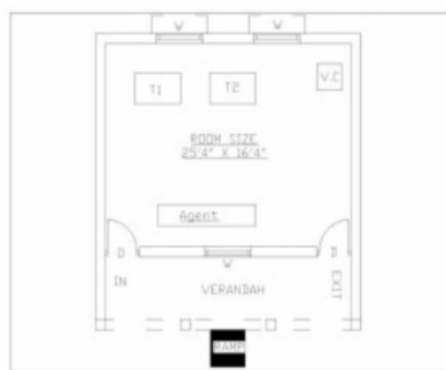

নির্বাচক নিবন্ধন আধিকারিকের স্বাক্ষর

Nazri Naksha

Google Map View

Polling Station Building Front View

Polling Station Front View

Cad View

Key MAP View

| | | | | | |
|-------------------------------------------------------------------------------------------------------------|--------------------------|--------------------------------------------------------------------------------------------------------------|--------------------------|------------------------------------------------------------------------------------------------------------------|--------------------------|
| 1 নাম : তহমিনা বিবি স্বামীর নাম: আরজু সেখ বাড়ির নং : n0253 বয়স : 36 লিঙ্গ : মহিলা | KGX3042249 ফটো উপলব্ধ | 2 নাম : হাবিলা খাতুন পিতার নাম: আব্দুল হাম্মান সেখ বাড়ির নং : এন0209 বয়স : 32 লিঙ্গ : মহিলা | TFM1469840 ফটো উপলব্ধ | 3 নাম : সাগর সেখ পিতার নাম: সাহাজান সেখ বাড়ির নং : n0176 বয়স : 30 লিঙ্গ : পুরুষ | ZUM1682566 ফটো উপলব্ধ |
| 4 নাম : সাতানা সেখ স্বামীর নাম: মোবারক হোসেন সেখ বাড়ির নং : n0176 বয়স : 29 লিঙ্গ : মহিলা | ZUM1724434 ফটো উপলব্ধ | 5 নাম : সাজাহান সেখ পিতার নাম: সামসুল সেখ বাড়ির নং : n0176 বয়স : 59 লিঙ্গ : পুরুষ | ZUM2136067 ফটো উপলব্ধ | 6 নাম : রূপাহার সেখ স্বামীর নাম: সাহাজান সেখ বাড়ির নং : n0176 বয়স : 55 লিঙ্গ : মহিলা | ZUM2129880 ফটো উপলব্ধ |
| 7 নাম : মইদুল ইসলাম সেখ পিতার নাম: সাজাহান সেখ বাড়ির নং : n0176 বয়স : 37 লিঙ্গ : পুরুষ | ZUM1142322 ফটো উপলব্ধ | 8 নাম : সম্পা খাতুন সেখ স্বামীর নাম: মইদুল ইসলাম সেখ বাড়ির নং : n0176 বয়স : 35 লিঙ্গ : মহিলা | ZUM1189851 ফটো উপলব্ধ | 9 নাম : মনিরুদ্দীন সেখ পিতার নাম: সামসুল সেখ বাড়ির নং : n0176 বয়স : 57 লিঙ্গ : পুরুষ | ZUM2640886 ফটো উপলব্ধ |
| 10 নাম : রিয়া খাতুন স্বামীর নাম: সাগর সেখ বাড়ির নং : এন0176 বয়স : 23 লিঙ্গ : মহিলা | ZUM2430247 ফটো উপলব্ধ | 11 নাম : কোহিনুর খাতুন স্বামীর নাম: সিরিফ ল আলম মোল্লা বাড়ির নং : N0109 বয়স : 29 লিঙ্গ : মহিলা | IIX2123974 ফটো উপলব্ধ | 12 নাম : জেসমিন খাতুন পিতার নাম: আবদুল্লা শেখ বাড়ির নং : এন0085 বয়স : 21 লিঙ্গ : মহিলা | ZUM2534212 ফটো উপলব্ধ |
| 13 নাম : মনিজা খাতুন পিতার নাম: আরজ আলি মন্ডল বাড়ির নং : 224 বয়স : 26 লিঙ্গ : মহিলা | ZUM2029874 ফটো উপলব্ধ | 14 নাম : সুলতানা খাতুন স্বামীর নাম: সনজিত মন্ডল বাড়ির নং : নং138 বয়স : 26 লিঙ্গ : মহিলা | ZUM2399251 ফটো উপলব্ধ | 15 নাম : নয়নতারা খাতুন পিতার নাম: সুজাহান মন্ডল বাড়ির নং : 173 বয়স : 25 লিঙ্গ : মহিলা | ZUM2029197 ফটো উপলব্ধ |
| 16 নাম : আসরা ফুলেসা খাতুন স্বামীর নাম: আলাউদ্দিন সেখ বাড়ির নং : 167 বয়স : 34 লিঙ্গ : মহিলা | ZUM2029916 ফটো উপলব্ধ | 17 নাম : সুরাইয়া খাতুন স্বামীর নাম: সিন্ধু মন্ডল বাড়ির নং : n0265 বয়স : 31 লিঙ্গ : মহিলা | ZUM1894468 ফটো উপলব্ধ | 18 নাম : সহরানী খাতুন পিতার নাম: সোনই শেখ বাড়ির নং : n0276 বয়স : 29 লিঙ্গ : মহিলা | ZUM1894575 ফটো উপলব্ধ |
| 19 নাম : রানি বিবি স্বামীর নাম: আয়নাল সেখ বাড়ির নং : 228 বয়স : 33 লিঙ্গ : মহিলা | ZUM2029981 ফটো উপলব্ধ | 20 নাম : খাদিজা বিবি স্বামীর নাম: মহঃ নুরুল হাসান সেখ বাড়ির নং : n0268 বয়স : 29 লিঙ্গ : মহিলা | ZUM1894492 ফটো উপলব্ধ | 21 নাম : নাসিরুদ্দিন মন্ডল পিতার নাম: লিয়াকত আলি মন্ডল বাড়ির নং : n0172 বয়স : 40 লিঙ্গ : পুরুষ | KGX2377448 ফটো উপলব্ধ |
| 22 নাম : আনুরা বেগম স্বামীর নাম: মকর আলী সেখ বাড়ির নং : n0196 বয়স : 55 লিঙ্গ : মহিলা | ZUM2237634 ফটো উপলব্ধ | 23 নাম : ইউসুফ আলি মন্ডল পিতার নাম: লিয়াকত আলী মন্ডল বাড়ির নং : n0172 বয়স : 46 লিঙ্গ : পুরুষ | KGX1642032 ফটো উপলব্ধ | 24 নাম : কুতুবুদ্দিন মন্ডল পিতার নাম: লিয়াকত আলী মন্ডল বাড়ির নং : n0172 বয়স : 43 লিঙ্গ : পুরুষ | KGX1719673 ফটো উপলব্ধ |
| 25 নাম : মনোয়ারা বেগম স্বামীর নাম: কুতুবুদ্দিন মন্ডল বাড়ির নং : n0172 বয়স : 36 লিঙ্গ : মহিলা | ZUM1512920 ফটো উপলব্ধ | 26 নাম : রূপা মন্ডল স্বামীর নাম: নাসির উদ্দিন মন্ডল বাড়ির নং : n0172 বয়স : 32 লিঙ্গ : মহিলা | ZUM1403674 ফটো উপলব্ধ | 27 নাম : রাবেয়া সুলতানা বেগম স্বামীর নাম: ইউসুফ আলি মন্ডল বাড়ির নং : n0251 বয়স : 31 লিঙ্গ : মহিলা | ZUM1512938 ফটো উপলব্ধ |
| 28 নাম : সাবির আলি মণ্ডল মায়ের নাম: ফিরোজ বেগম মণ্ডল বাড়ির নং : n0172 বয়স : 30 লিঙ্গ : পুরুষ | ZUM1633874 ফটো উপলব্ধ | 29 নাম : ফি.রোজা বেগম স্বামীর নাম: লিয়াকত আলী মন্ডল বাড়ির নং : n0172 বয়স : 68 লিঙ্গ : মহিলা | ZUM2496578 ফটো উপলব্ধ | 30 নাম : সাহিনারা মণ্ডল স্বামীর নাম: মোামিন মণ্ডল বাড়ির নং : n0251 বয়স : 38 লিঙ্গ : মহিলা | KGX2961605 ফটো উপলব্ধ |