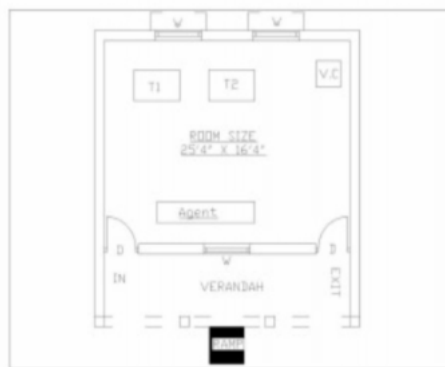

নির্বাচক নিবন্ধন আধিকারিকের স্বাক্ষর

Nazri Naksha

Google Map View

Polling Station Building Front View

Polling Station Front View

Cad View

Key MAP View

1 নাম : গেনিমা খাতুন স্বামীর নাম: আবুল হাসেম মল্লিক বাড়ির নং : n0083 বয়স : 66 লিঙ্গ : মহিলা	ZUM2575280 ফটো উপলব্ধ	2 নাম : হাসানুর জামাল মল্লিক পিতার নাম: আবুল হাসেম মল্লিক বাড়ির নং : n0083 বয়স : 49 লিঙ্গ : পুরুষ	ZUM2575363 ফটো উপলব্ধ	3 নাম : তসলিমা মল্লিক স্বামীর নাম: হালিমুজ্জামাল মল্লিক বাড়ির নং : n0083 বয়স : 42 লিঙ্গ : মহিলা	KGX2377968 ফটো উপলব্ধ
4 নাম : সামসুল জামাল মল্লিক পিতার নাম: আবুল হাসেম মল্লিক বাড়ির নং : n0083 বয়স : 43 লিঙ্গ : পুরুষ	KGX2799179 ফটো উপলব্ধ	5 নাম : নাসিবানু খাতুন স্বামীর নাম: হাসানুর জামাল মল্লিক বাড়ির নং : n0083 বয়স : 44 লিঙ্গ : মহিলা	KGX2378560 ফটো উপলব্ধ	6 নাম : আনারুলহক মন্ডল পিতার নাম: নাছের আলি মন্ডল বাড়ির নং : n0041 বয়স : 50 লিঙ্গ : পুরুষ	ZUM2097129 ফটো উপলব্ধ
7 নাম : তনুজা সেখ স্বামীর নাম: সেলিম সেখ বাড়ির নং : বয়স : 30 লিঙ্গ : মহিলা	ZUM2027779 ফটো উপলব্ধ	8 নাম : দিপালী খাতুন সেখ স্বামীর নাম: সেখ সরিফুল্লা বাড়ির নং : বয়স : 32 লিঙ্গ : মহিলা	ZUM2027787 ফটো উপলব্ধ	9 নাম : হালিমুজ্জামাল মল্লিক পিতার নাম: আবুল হাসেম মল্লিক বাড়ির নং : n0083 বয়স : 45 লিঙ্গ : পুরুষ	ZUM2237295 ফটো উপলব্ধ
10 নাম : রকিবুর জামান মল্লিক পিতার নাম: হালিমুজ্জামাল মল্লিক বাড়ির নং : এন0083 বয়স : 23 লিঙ্গ : পুরুষ	ZUM2399509 ফটো উপলব্ধ	11 নাম : রকিয়া সুলতানা পিতার নাম: হালিমুজ্জামাল মল্লিক বাড়ির নং : এন0083 বয়স : 20 লিঙ্গ : মহিলা	ZUM2578649 ফটো উপলব্ধ	12 নাম : আনারকলি খাতুন পিতার নাম: আনারুল হক মন্ডল বাড়ির নং : এন0041 বয়স : 22 লিঙ্গ : মহিলা	ZUM2430528 ফটো উপলব্ধ
13 নাম : তাজমিরা বেগম স্বামীর নাম: আনারুল হক মন্ডল বাড়ির নং : n0041 বয়স : 55 লিঙ্গ : মহিলা	KGX1719814 ফটো উপলব্ধ	14 নাম : সেখ হাবিবুর রহমান পিতার নাম: ইউসুফ সেখ বাড়ির নং : এন0117 বয়স : 26 লিঙ্গ : পুরুষ	ZUM1978972 ফটো উপলব্ধ	15 নাম : আব্দুল আলিম সেখ পিতার নাম: আব্দুল হামিদ সেখ বাড়ির নং : n0144 বয়স : 28 লিঙ্গ : পুরুষ	ZUM1894880 ফটো উপলব্ধ
16 নাম : ইরানী সেখ স্বামীর নাম: আরিফ সেখ বাড়ির নং : n0016 বয়স : 29 লিঙ্গ : মহিলা	TFM1809961 ফটো উপলব্ধ	17 নাম : সাবির সেখ পিতার নাম: করিম সেখ বাড়ির নং : n0016 বয়স : 43 লিঙ্গ : পুরুষ	KGX2378636 ফটো উপলব্ধ	18 নাম : আলমিরা সেখ স্বামীর নাম: সাবির সেখ বাড়ির নং : n0016 বয়স : 34 লিঙ্গ : মহিলা	ZUM1513290 ফটো উপলব্ধ
19 নাম : শরিফ সেখ পিতার নাম: করিম সেখ বাড়ির নং : n0016 বয়স : 41 লিঙ্গ : পুরুষ	KGX2959914 ফটো উপলব্ধ	20 নাম : আরিফ সেখ পিতার নাম: করিম সেখ বাড়ির নং : n0016 বয়স : 35 লিঙ্গ : পুরুষ	ZUM1109248 ফটো উপলব্ধ	21 নাম : আনেহার খাতুন স্বামীর নাম: আশাদুল হক মন্ডল বাড়ির নং : n0169 বয়স : 30 লিঙ্গ : মহিলা	ZUM1979004 ফটো উপলব্ধ
22 নাম : কাবির উদ্দিন মোল্লা পিতার নাম: নুরুল হক মোল্লা বাড়ির নং : n0058 বয়স : 28 লিঙ্গ : পুরুষ	ZUM1806728 ফটো উপলব্ধ	23 নাম : তুহিনা খাতুন পিতার নাম: ইলিয়াস মন্ডল বাড়ির নং : বয়স : 27 লিঙ্গ : মহিলা	ZUM2027753 ফটো উপলব্ধ	24 নাম : আসরাফুল মন্ডল পিতার নাম: নিয়ামত মন্ডল বাড়ির নং : এন0058 বয়স : 26 লিঙ্গ : পুরুষ	ZUM2027522 ফটো উপলব্ধ
25 নাম : সাহিনা খাতুন স্বামীর নাম: মিজানুর মীর বাড়ির নং : n0176 বয়স : 29 লিঙ্গ : মহিলা	ZUM1979079 ফটো উপলব্ধ	26 নাম : রহিমা খাতুন স্বামীর নাম: মকবুল সেখ বাড়ির নং : n0160 বয়স : 28 লিঙ্গ : মহিলা	ZUM1895044 ফটো উপলব্ধ	27 নাম : লুৎফন নেসা খাতুন পিতার নাম: রসিদ মন্ডল বাড়ির নং : n0158 বয়স : 28 লিঙ্গ : মহিলা	ZUM1895028 ফটো উপলব্ধ
28 নাম : লায়লী খাতুন পিতার নাম: মুনসুর আলি মন্ডল বাড়ির নং : n0157 বয়স : 32 লিঙ্গ : মহিলা	ZUM1895010 ফটো উপলব্ধ	29 নাম : তকবিরী খাতুন স্বামীর নাম: নূর মহম্মদ সেখ বাড়ির নং : 180 বয়স : 26 লিঙ্গ : মহিলা	ZUM2027688 ফটো উপলব্ধ	30 নাম : ববিনা খাতুন স্বামীর নাম: তোফাজুল হক মন্ডল বাড়ির নং : n0173 বয়স : 29 লিঙ্গ : মহিলা	ZUM1979046 ফটো উপলব্ধ