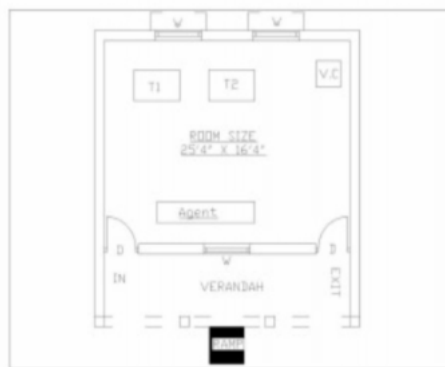

নির্বাচক নিবন্ধন আধিকারিকের স্বাক্ষর

Nazri Naksha

Google Map View

Polling Station Building Front View

Polling Station Front View

Cad View

Key MAP View

1 নাম : আনসুরা বিবি স্বামীর নাম: আয়নাল সেখ বাড়ির নং : n0277 বয়স : 54 লিঙ্গ : মহিলা	ZUM1513498 ফটো উপলব্ধ	2 নাম : তাজমিরা বিবি স্বামীর নাম: জয়নাল সেখ বাড়ির নং : n0278 বয়স : 33 লিঙ্গ : মহিলা	ZUM1513506 ফটো উপলব্ধ	3 নাম : রবন বিবি স্বামীর নাম: কামাল সেখ বাড়ির নং : n0279 বয়স : 32 লিঙ্গ : মহিলা	ZUM1513514 ফটো উপলব্ধ
4 নাম : কৌশিক কর পিতার নাম: প্রশান্ত কর বাড়ির নং : n0055 বয়স : 33 লিঙ্গ : পুরুষ	ZUM1305200 ফটো উপলব্ধ	5 নাম : দীপঙ্কর কর পিতার নাম: রবীন্দ্রনাথ কর বাড়ির নং : এন0043 বয়স : 23 লিঙ্গ : পুরুষ	ZUM2399871 ফটো উপলব্ধ	6 নাম : মৌসুমী কর স্বামীর নাম: সৌমেন কর বাড়ির নং : 042 বয়স : 24 লিঙ্গ : মহিলা	ZUM2343804 ফটো উপলব্ধ
7 নাম : সৌমেন কর পিতার নাম: সুশান্ত কর বাড়ির নং : n0042 বয়স : 39 লিঙ্গ : পুরুষ	KGX2643088 ফটো উপলব্ধ	8 নাম : সুশান্ত কর পিতার নাম: সাতকড়ি কর বাড়ির নং : n0042 বয়স : 64 লিঙ্গ : পুরুষ	WB/40/277/228014 ফটো উপলব্ধ	9 নাম : দিপালী কর স্বামীর নাম: সুশান্ত কর বাড়ির নং : n0042 বয়স : 56 লিঙ্গ : মহিলা	WB/40/277/228006 ফটো উপলব্ধ
10 নাম : রবীন্দ্রনাথ কর পিতার নাম: প্রনব কর বাড়ির নং : n0043 বয়স : 46 লিঙ্গ : পুরুষ	KGX2382265 ফটো উপলব্ধ	11 নাম : করবী কর স্বামীর নাম: রবীন্দ্রনাথ কর বাড়ির নং : n0043 বয়স : 40 লিঙ্গ : মহিলা	KGX2383255 ফটো উপলব্ধ	12 নাম : বাসন্তী কর স্বামীর নাম: সাতকড়ি কর বাড়ির নং : n0055 বয়স : 84 লিঙ্গ : মহিলা	WB/40/277/228651 ফটো উপলব্ধ
13 নাম : প্রশান্ত কর পিতার নাম: সাতকড়ি কর বাড়ির নং : n0055 বয়স : 60 লিঙ্গ : পুরুষ	WB/40/277/228524 ফটো উপলব্ধ	14 নাম : অলকা কর স্বামীর নাম: প্রশান্ত কর বাড়ির নং : n0055 বয়স : 53 লিঙ্গ : মহিলা	WB/40/277/228023 ফটো উপলব্ধ	15 নাম : হর গোবিন্দ কর পিতার নাম: সাতকড়ি কর বাড়ির নং : n0055 বয়স : 49 লিঙ্গ : পুরুষ	WB/40/277/228528 ফটো উপলব্ধ
16 নাম : সোমনাথ কর পিতার নাম: কার্তিক কর বাড়ির নং : n0055 বয়স : 31 লিঙ্গ : পুরুষ	ZUM1513449 ফটো উপলব্ধ	17 নাম : সুমন কর পিতার নাম: কার্তিক কর বাড়ির নং : n0055 বয়স : 29 লিঙ্গ : পুরুষ	ZUM1724806 ফটো উপলব্ধ	18 নাম : চন্দনা কর স্বামীর নাম: কার্তিক কর বাড়ির নং : n0055 বয়স : 51 লিঙ্গ : মহিলা	ZUM2406700 ফটো উপলব্ধ
19 নাম : কার্তিক কর পিতার নাম: সাতকড়ি কর বাড়ির নং : n0055 বয়স : 57 লিঙ্গ : পুরুষ	ZUM2406692 ফটো উপলব্ধ	20 নাম : স্নেহা কর পিতার নাম: হরগোবিন্দ কর বাড়ির নং : এন0055 বয়স : 20 লিঙ্গ : মহিলা	ZUM2627057 ফটো উপলব্ধ	21 নাম : অভিজিৎ কর পিতার নাম: রবীন্দ্রনাথ কর বাড়ির নং : এন0043 বয়স : 21 লিঙ্গ : পুরুষ	ZUM2535508 ফটো উপলব্ধ
22 নাম : সূতিকনা কর(মোদক) স্বামীর নাম: হর গোবিন্দ কর বাড়ির নং : n0127 বয়স : 39 লিঙ্গ : মহিলা	KGX2390052 ফটো উপলব্ধ	23 নাম : শিবানী কর্মকার স্বামীর নাম: সহদেব কর্মকার বাড়ির নং : এন0230 বয়স : 25 লিঙ্গ : মহিলা	ZUM2400331 ফটো উপলব্ধ	24 নাম : রাজকুমার কর্মকার পিতার নাম: প্রভাত কর্মকার বাড়ির নং : এন0236 বয়স : 24 লিঙ্গ : পুরুষ	ZUM2400166 ফটো উপলব্ধ
25 নাম : তারক কর্মকার পিতার নাম: ক্ষুদিরাম কর্মকার বাড়ির নং : 222 বয়স : 24 লিঙ্গ : পুরুষ	ZUM2343812 ফটো উপলব্ধ	26 নাম : রাজা কর্মকার পিতার নাম: চরণ কর্মকার বাড়ির নং : এন0240 বয়স : 22 লিঙ্গ : পুরুষ	ZUM2430866 ফটো উপলব্ধ	27 নাম : অর্জুন কর্মকার পিতার নাম: কিশোর কর্মকার বাড়ির নং : এন0231 বয়স : 22 লিঙ্গ : পুরুষ	ZUM2430882 ফটো উপলব্ধ
28 নাম : মমতা কর্মকার স্বামীর নাম: শম্ভু কর্মকার বাড়ির নং : এন0222 বয়স : 25 লিঙ্গ : মহিলা	ZUM2027134 ফটো উপলব্ধ	29 নাম : পিঙ্কি খাতুন অন্যান্য: মীর কামরুল বাড়ির নং : এন0133 বয়স : 28 লিঙ্গ : মহিলা	ZUM2430726 ফটো উপলব্ধ	30 নাম : মীর সামিম পিতার নাম: মীর কামরুল বাড়ির নং : এন0133 বয়স : 25 লিঙ্গ : পুরুষ	ZUM2430734 ফটো উপলব্ধ