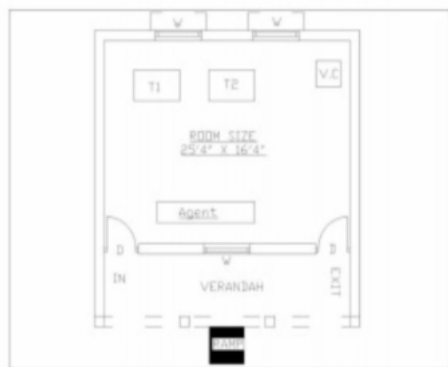

নির্বাচক নিবন্ধন আধিকারিকের স্বাক্ষর

Nazri Naksha

Google Map View

Polling Station Building Front View

Polling Station Front View

Cad View

Key MAP View

বিধানসভা নির্বাচনক্ষেত্রের নং, নাম : 268-পূর্বস্থলা দক্ষিণ  
ভাগ নং, নাম : 1-দীর্ঘপাড়া মুসলিমপাড়া,ঘোষ পাড়া, ব্রিজ পাড়া