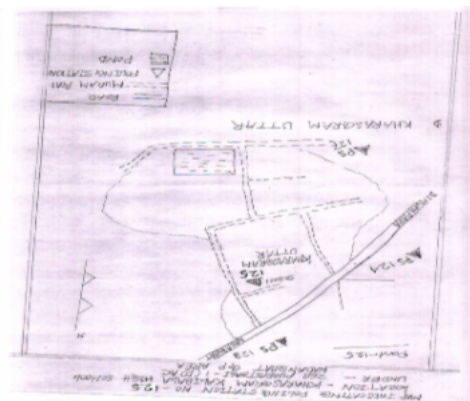

Nazri Naksha