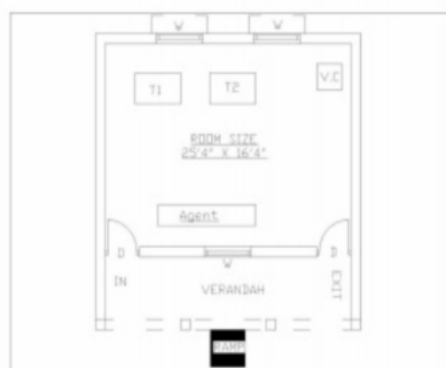

নির্বাচক নিবন্ধন আধিকারিকের স্বাক্ষর

Nazri Naksha

Google Map View

Polling Station Building Front View

Polling Station Front View

Cad View

Key MAP View

1 নাম : হাসনা বান বেগম স্বামীর নাম: আমির আলি মন্ডল বাড়ির নং : n0064 বয়স : 72 লিঙ্গ : মহিলা ফটো উপলব্ধ	WB/40/277/243294	2 নাম : মীর আসরফ আলি পিতার নাম: মীর শওকত আলি বাড়ির নং : n0129 বয়স : 54 লিঙ্গ : পুরুষ ফটো উপলব্ধ	WB/40/277/243177	3 নাম : আকরমা মীর স্বামীর নাম: আসরফ মীর বাড়ির নং : n0129 বয়স : 49 লিঙ্গ : মহিলা ফটো উপলব্ধ	WB/40/277/243163
4 নাম : মীর সাইফুদ্দিন পিতার নাম: মীর আশরফ আলি বাড়ির নং : n0129 বয়স : 29 লিঙ্গ : পুরুষ ফটো উপলব্ধ	ZUM1726082	5 নাম : সেখ সাকাউৎ হোসেন পিতার নাম: সেখ আব্দুল মজিদ বাড়ির নং : n0059 বয়স : 63 লিঙ্গ : পুরুষ ফটো উপলব্ধ	WB/40/277/243657	6 নাম : আসাদুল হক মন্ডল পিতার নাম: আমীর আলী মন্ডল বাড়ির নং : n0064 বয়স : 42 লিঙ্গ : পুরুষ ফটো উপলব্ধ	KGX2390334
7 নাম : লুৎফুল মোসাদ্দিক স্বামীর নাম: আবদুল্লা মণ্ডল বাড়ির নং : n0064 বয়স : 40 লিঙ্গ : মহিলা ফটো উপলব্ধ	ZUM1307024	8 নাম : মোসাম্মত আনসুরা বিবি স্বামীর নাম: আসাদুল হক মণ্ডল বাড়ির নং : n0064 বয়স : 42 লিঙ্গ : মহিলা ফটো উপলব্ধ	ZUM1307149	9 নাম : আবদুল্লা মন্ডল পিতার নাম: আমির আলি মন্ডল বাড়ির নং : n0064 বয়স : 50 লিঙ্গ : পুরুষ ফটো উপলব্ধ	ZUM2434389
10 নাম : জিয়াবুল সেখ পিতার নাম: মজিবর সেখ বাড়ির নং : n0194 বয়স : 28 লিঙ্গ : পুরুষ ফটো উপলব্ধ	ZUM1807767	11 নাম : মমতাজ বিবি সেখ স্বামীর নাম: নজরুল সেখ বাড়ির নং : n0095 বয়স : 47 লিঙ্গ : মহিলা ফটো উপলব্ধ	KGX1568351	12 নাম : নয়ন মণ্ডল পিতার নাম: আসরাফুল মণ্ডল বাড়ির নং : n0194 বয়স : 37 লিঙ্গ : পুরুষ ফটো উপলব্ধ	ZUM0528778
13 নাম : ইসমাতারা মন্ডল স্বামীর নাম: আসরাফুল মন্ডল বাড়ির নং : n0194 বয়স : 51 লিঙ্গ : মহিলা ফটো উপলব্ধ	ZUM2129211	14 নাম : হাসমিরা খাতুন স্বামীর নাম: সেখ সাকাউৎ হোসেন বাড়ির নং : n0059 বয়স : 53 লিঙ্গ : মহিলা ফটো উপলব্ধ	WB/40/277/243110	15 নাম : হাসনারা বিবি স্বামীর নাম: কুদ্দুস সেখ বাড়ির নং : n0262 বয়স : 34 লিঙ্গ : মহিলা ফটো উপলব্ধ	ZUM1405240
16 নাম : নূর আলম পিতার নাম: মকসুদ আলম বাড়ির নং : n0240 বয়স : 28 লিঙ্গ : পুরুষ ফটো উপলব্ধ	ZUM1895606	17 নাম : আসমা খাতুন পিতার নাম: মজিবর শেখ বাড়ির নং : nং094 বয়স : 26 লিঙ্গ : মহিলা ফটো উপলব্ধ	ZUM2087062	18 নাম : হাসান শেখ পিতার নাম: মজিবর শেখ বাড়ির নং : nং194 বয়স : 25 লিঙ্গ : পুরুষ ফটো উপলব্ধ	ZUM2087096
19 নাম : সামসুনেহার বিবি মন্ডল স্বামীর নাম: সামাদ মন্ডল বাড়ির নং : n0064 বয়স : 38 লিঙ্গ : মহিলা ফটো উপলব্ধ	KGX2805521	20 নাম : সামাদ মন্ডল পিতার নাম: আমীর আলী মন্ডল বাড়ির নং : n0064 বয়স : 44 লিঙ্গ : পুরুষ ফটো উপলব্ধ	KGX2804797	21 নাম : আসমা মন্ডল স্বামীর নাম: নয়ন মন্ডল বাড়ির নং : n0194 বয়স : 28 লিঙ্গ : মহিলা ফটো উপলব্ধ	ZUM1807908
22 নাম : নজরুল সেখ পিতার নাম: ফরজ সেখ বাড়ির নং : n0095 বয়স : 48 লিঙ্গ : পুরুষ ফটো উপলব্ধ	WB/40/277/243858	23 নাম : সাহানারা মন্ডল স্বামীর নাম: আব্দুল হামিদ মন্ডল বাড়ির নং : n0194 বয়স : 49 লিঙ্গ : মহিলা ফটো উপলব্ধ	ZUM2677490	24 নাম : সরিফুল মন্ডল পিতার নাম: জোহাদ মন্ডল বাড়ির নং : n0194 বয়স : 55 লিঙ্গ : পুরুষ ফটো উপলব্ধ	WB/40/277/243824
25 নাম : আসরাফুল মন্ডল পিতার নাম: জোহাদ মন্ডল বাড়ির নং : n0194 বয়স : 54 লিঙ্গ : পুরুষ ফটো উপলব্ধ	ZUM2129179	26 নাম : আনন্দ মন্ডল পিতার নাম: আব্দুল হামিদ মন্ডল বাড়ির নং : n0194 বয়স : 32 লিঙ্গ : পুরুষ ফটো উপলব্ধ	ZUM1515527	27 নাম : হাসিনা সেখ স্বামীর নাম: আনারুল সেখ বাড়ির নং : n0194 বয়স : 35 লিঙ্গ : মহিলা ফটো উপলব্ধ	ZUM1307628
28 নাম : আনারুল সেখ পিতার নাম: নিজামুদ্দিন সেখ বাড়ির নং : n0194 বয়স : 39 লিঙ্গ : পুরুষ ফটো উপলব্ধ	KGX2962272	29 নাম : আসলিমা বিবি স্বামীর নাম: মজিবর সেখ বাড়ির নং : n0194 বয়স : 50 লিঙ্গ : মহিলা ফটো উপলব্ধ	WB/40/277/240099	30 নাম : মজিবর সেখ পিতার নাম: নিজামুদ্দিন সেখ বাড়ির নং : n0194 বয়স : 55 লিঙ্গ : পুরুষ ফটো উপলব্ধ	ZUM2684850