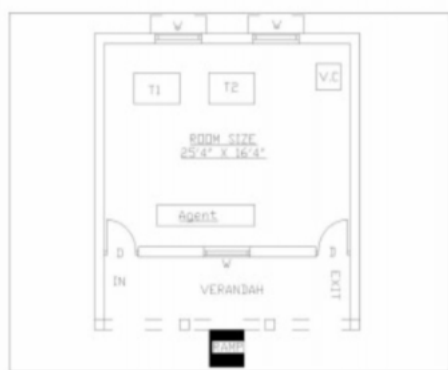

নির্বাচক নিবন্ধন আধিকারিকের স্বাক্ষর

Nazri Naksha

Google Map View

Polling Station Building Front View

Polling Station Front View

Cad View

Key MAP View

1 নাম : সারিজা মণ্ডল স্বামীর নাম: সামসুল আলম মণ্ডল বাড়ির নং : n0051 বয়স : 55 লিঙ্গ : মহিলা	ZUM2616555 ফটো উপলব্ধ	2 নাম : সম্পা কুণ্ডু স্বামীর নাম: মানস কুণ্ডু বাড়ির নং : n0150 বয়স : 40 লিঙ্গ : মহিলা	ZUM1307511 ফটো উপলব্ধ	3 নাম : রিনা বিবি স্বামীর নাম: পান্না চৌধুরী বাড়ির নং : n0131 বয়স : 44 লিঙ্গ : মহিলা	ZUM1308394 ফটো উপলব্ধ
4 নাম : লালবাবু চৌধুরী পিতার নাম: আবুতালেব চৌধুরী বাড়ির নং : n0131 বয়স : 42 লিঙ্গ : পুরুষ	KGX2644656 ফটো উপলব্ধ	5 নাম : আনোয়ারা স্বামীর নাম: তৈয়ব চৌধুরী বাড়ির নং : n0131 বয়স : 55 লিঙ্গ : মহিলা	WB/40/277/240180 ফটো উপলব্ধ	6 নাম : চৌধুরী নাসিম হোসেন পিতার নাম: চৌধুরী তৈয়ব হোসেন বাড়ির নং : n0131 বয়স : 29 লিঙ্গ : পুরুষ	ZUM1808286 ফটো উপলব্ধ
7 নাম : নয়নতারা খাতুন বেগম স্বামীর নাম: চৌধুরী আবু তাহের বাড়ির নং : n0132 বয়স : 28 লিঙ্গ : মহিলা	ZUM1857275 ফটো উপলব্ধ	8 নাম : জাহের আলী মণ্ডল পিতার নাম: জহুর আলী মণ্ডল বাড়ির নং : n0133 বয়স : 36 লিঙ্গ : পুরুষ	KGX3045424 ফটো উপলব্ধ	9 নাম : সেলিমা বিবি স্বামীর নাম: জাহের আলি মন্ডল বাড়ির নং : n0133 বয়স : 34 লিঙ্গ : মহিলা	ZUM1405612 ফটো উপলব্ধ
10 নাম : জাহানারা মণ্ডল স্বামীর নাম: শাহজাহান মণ্ডল বাড়ির নং : n0134 বয়স : 75 লিঙ্গ : মহিলা	KGX2804169 ফটো উপলব্ধ	11 নাম : সালমা খাতুন স্বামীর নাম: হাবিবুল সেখ বাড়ির নং : n0181 বয়স : 31 লিঙ্গ : মহিলা	ZUM1462910 ফটো উপলব্ধ	12 নাম : রেজিনা খাতুন স্বামীর নাম: সহিদুল সেখ বাড়ির নং : n0051 বয়স : 31 লিঙ্গ : মহিলা	ZUM1635341 ফটো উপলব্ধ
13 নাম : জাহিদুল সেখ পিতার নাম: সুরাতআলী সেখ বাড়ির নং : এন0051 বয়স : 33 লিঙ্গ : পুরুষ	ZUM1516251 ফটো উপলব্ধ	14 নাম : সাবিনা খাতুন পিতার নাম: সাকের আলি সেখ বাড়ির নং : এন00056 বয়স : 38 লিঙ্গ : মহিলা	ZUM2604239 ফটো উপলব্ধ	15 নাম : আনারকলি খাতুন স্বামীর নাম: সাকু সেখ বাড়ির নং : n0056 বয়স : 36 লিঙ্গ : মহিলা	KGX3045291 ফটো উপলব্ধ
16 নাম : সোনালী বেগম স্বামীর নাম: এরফান আলি মন্ডল বাড়ির নং : n0133 বয়স : 40 লিঙ্গ : মহিলা	KGX2644789 ফটো উপলব্ধ	17 নাম : এরফান আলী মন্ডল পিতার নাম: জহুর আলী মন্ডল বাড়ির নং : n0133 বয়স : 44 লিঙ্গ : পুরুষ	KGX2014728 ফটো উপলব্ধ	18 নাম : জাকেরাবিবি স্বামীর নাম: জহুর আলি মণ্ডল বাড়ির নং : n0133 বয়স : 77 লিঙ্গ : মহিলা	WB/40/277/240658 ফটো উপলব্ধ
19 নাম : জুলেখা খাতুন স্বামীর নাম: মোরতাজা চৌধুরী বাড়ির নং : n0131 বয়স : 37 লিঙ্গ : মহিলা	ZUM0540476 ফটো উপলব্ধ	20 নাম : পান্না চৌধুরী পিতার নাম: আবুতালেব চৌধুরী বাড়ির নং : n0131 বয়স : 48 লিঙ্গ : পুরুষ	WB/40/277/240663 ফটো উপলব্ধ	21 নাম : মোর্জা চৌধুরী পিতার নাম: আবুতালেব চৌধুরী বাড়ির নং : n0131 বয়স : 50 লিঙ্গ : পুরুষ	WB/40/277/240662 ফটো উপলব্ধ
22 নাম : মমতাজ বিবি স্বামীর নাম: মনু সেখ বাড়ির নং : n0153 বয়স : 49 লিঙ্গ : মহিলা	ZUM2234144 ফটো উপলব্ধ	23 নাম : ফুল বিবি স্বামীর নাম: সাবির সিকদার বাড়ির নং : n0150 বয়স : 46 লিঙ্গ : মহিলা	KGX1568120 ফটো উপলব্ধ	24 নাম : ফৈজুল হক সেখ পিতার নাম: বদরোদ্দোজা সেখ বাড়ির নং : 003 বয়স : 58 লিঙ্গ : পুরুষ	ZUM2426138 ফটো উপলব্ধ
25 নাম : পিয়ার আলী মন্ডল পিতার নাম: জহুর আলি মন্ডল বাড়ির নং : n0133 বয়স : 48 লিঙ্গ : পুরুষ	ZUM2282135 ফটো উপলব্ধ	26 নাম : মাসুদা মন্ডল স্বামীর নাম: পিয়ার আলি মন্ডল বাড়ির নং : n0133 বয়স : 40 লিঙ্গ : মহিলা	KGX2644722 ফটো উপলব্ধ	27 নাম : চৌধুরী আবু তাহের পিতার নাম: আবুতালেব চৌধুরী বাড়ির নং : n0132 বয়স : 46 লিঙ্গ : পুরুষ	KGX1568328 ফটো উপলব্ধ
28 নাম : শুকুর আলি মন্ডল পিতার নাম: জহুর আলী মন্ডল বাড়ির নং : n0133 বয়স : 41 লিঙ্গ : পুরুষ	KGX2644763 ফটো উপলব্ধ	29 নাম : ফিরদৌসি খাতুন স্বামীর নাম: জাহিদুল সেখ বাড়ির নং : এন0051 বয়স : 23 লিঙ্গ : মহিলা	ZUM2402592 ফটো উপলব্ধ	30 নাম : সুরোজ আলি মন্ডল পিতার নাম: শুকুর আলি মন্ডল বাড়ির নং : এন0133 বয়স : 24 লিঙ্গ : পুরুষ	ZUM2402535 ফটো উপলব্ধ