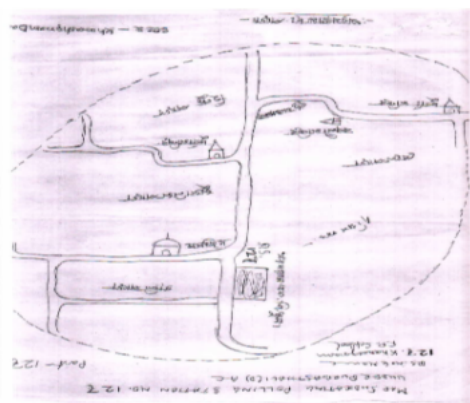

Nazri Naksha