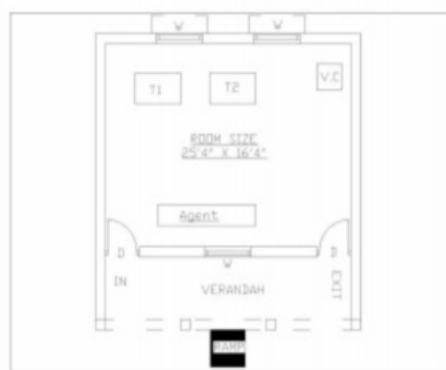

নির্বাচক নিবন্ধন আধিকারিকের স্বাক্ষর

Nazri Naksha

Google Map View

Polling Station Building Front View

Polling Station Front View

Cad View

Key MAP View

1 নাম : রুবিনা খাতুন স্বামীর নাম: বাকিবিল্লা সেখ বাড়ির নং : n0127 বয়স : 34 লিঙ্গ : মহিলা	ZUM1381474 ফটো উপলব্ধ	2 নাম : সেখ আমিরুল ইসলাম পিতার নাম: হবিবুল্লা সেখ বাড়ির নং : n0137 বয়স : 27 লিঙ্গ : পুরুষ	ZUM1928969 ফটো উপলব্ধ	3 নাম : খগেন কর্মকার মায়ের নাম: মালতী কর্মকার বাড়ির নং : n0155 বয়স : 47 লিঙ্গ : পুরুষ	ZUM1989433 ফটো উপলব্ধ
4 নাম : বীরেন কর্মকার পিতার নাম: বৈদ্যনাথ কর্মকার বাড়ির নং : n0018 বয়স : 70 লিঙ্গ : পুরুষ	KGX2357846 ফটো উপলব্ধ	5 নাম : কার্তিক কর্মকার পিতার নাম: বীরেন কর্মকার বাড়ির নং : n0018 বয়স : 31 লিঙ্গ : পুরুষ	ZUM1699586 ফটো উপলব্ধ	6 নাম : পুষ্প কর্মকার স্বামীর নাম: বীরেন কর্মকার বাড়ির নং : n0018 বয়স : 60 লিঙ্গ : মহিলা	WB/40/277/186615 ফটো উপলব্ধ
7 নাম : মালতী কর্মকার স্বামীর নাম: বৈদ্যনাথ কর্মকার বাড়ির নং : n0018 বয়স : 83 লিঙ্গ : মহিলা	WB/40/277/186788 ফটো উপলব্ধ	8 নাম : মনু খাঁ পিতার নাম: শমুনাথ খাঁ বাড়ির নং : n0163 বয়স : 55 লিঙ্গ : পুরুষ	ZUM2003689 ফটো উপলব্ধ	9 নাম : মোনিরা খাতুন স্বামীর নাম: কালিমুদ্দিন সেখ বাড়ির নং : এন0034 বয়স : 23 লিঙ্গ : মহিলা	ZUM2416584 ফটো উপলব্ধ
10 নাম : রীনা খাতুন স্বামীর নাম: মজিবুল সেখ বাড়ির নং : n0150 বয়স : 33 লিঙ্গ : মহিলা	ZUM1989383 ফটো উপলব্ধ	11 নাম : টুকটুকি খাতুন স্বামীর নাম: জিয়াদুল সেখ বাড়ির নং : 76 বয়স : 27 লিঙ্গ : মহিলা	ZUM2008985 ফটো উপলব্ধ	12 নাম : পরিবানু খাতুন পিতার নাম: জোনাব আলি মল্লিক বাড়ির নং : n0134 বয়স : 28 লিঙ্গ : মহিলা	ZUM1928936 ফটো উপলব্ধ
13 নাম : মমতাজ খাতুন সেখ স্বামীর নাম: মফিজুল সেখ বাড়ির নং : 78 বয়স : 33 লিঙ্গ : মহিলা	ZUM2008977 ফটো উপলব্ধ	14 নাম : হামিদা খাতুন সেখ স্বামীর নাম: সাহিদুল সেখ বাড়ির নং : n0169 বয়স : 29 লিঙ্গ : মহিলা	ZUM1989474 ফটো উপলব্ধ	15 নাম : রবীন্দ্রনাথ গড়াই পিতার নাম: কাশীনাথ গড়াই বাড়ির নং : n0057 বয়স : 37 লিঙ্গ : পুরুষ	KGX2956787 ফটো উপলব্ধ
16 নাম : ভারতী গড়াই স্বামীর নাম: পরেশ গড়াই বাড়ির নং : n0108 বয়স : 48 লিঙ্গ : মহিলা	ZUM1864586 ফটো উপলব্ধ	17 নাম : মুন্না গড়াই পিতার নাম: পরেশ গড়াই বাড়ির নং : n0057 বয়স : 31 লিঙ্গ : মহিলা	ZUM1771864 ফটো উপলব্ধ	18 নাম : বাপ্পা গড়াই পিতার নাম: পরেশ গড়াই বাড়ির নং : n0057 বয়স : 28 লিঙ্গ : পুরুষ	ZUM1771856 ফটো উপলব্ধ
19 নাম : জবা হাজরা স্বামীর নাম: কমল হাজরা বাড়ির নং : n0108 বয়স : 37 লিঙ্গ : মহিলা	JQK2559607 ফটো উপলব্ধ	20 নাম : পরেশ গড়াই পিতার নাম: পাঁচ গড়াই বাড়ির নং : n0057 বয়স : 33 লিঙ্গ : পুরুষ	ZUM1771849 ফটো উপলব্ধ	21 নাম : গিয়াস উদ্দিন সেখ পিতার নাম: হাকিম সেখ বাড়ির নং : এন0057 বয়স : 28 লিঙ্গ : পুরুষ	ZUM2008860 ফটো উপলব্ধ
22 নাম : চন্দ্রলেখা গড়াই স্বামীর নাম: রবীন্দ্র নাথ গড়াই বাড়ির নং : n0057 বয়স : 32 লিঙ্গ : মহিলা	ZUM1375310 ফটো উপলব্ধ	23 নাম : তনুশ্রী গড়াই স্বামীর নাম: দেব গড়াই বাড়ির নং : n0002 বয়স : 39 লিঙ্গ : মহিলা	KGX2790525 ফটো উপলব্ধ	24 নাম : সৌমেন গড়াই পিতার নাম: সনৎ গড়াই বাড়ির নং : n0053 বয়স : 30 লিঙ্গ : পুরুষ	ZUM1591627 ফটো উপলব্ধ
25 নাম : কাশীনাথ গড়াই পিতার নাম: পাঁচ গড়াই বাড়ির নং : n0057 বয়স : 62 লিঙ্গ : পুরুষ	WB/40/277/186192 ফটো উপলব্ধ	26 নাম : অরবিন্দ গড়াই পিতার নাম: কাশীনাথ গড়াই বাড়ির নং : n0057 বয়স : 34 লিঙ্গ : পুরুষ	ZUM1375211 ফটো উপলব্ধ	27 নাম : চায়না গড়াই স্বামীর নাম: বিশ্বনাথ গড়াই বাড়ির নং : n0058 বয়স : 60 লিঙ্গ : মহিলা	WB/40/277/186263 ফটো উপলব্ধ
28 নাম : সুকান্ত গড়াই মায়ের নাম: চায়না গড়াই বাড়ির নং : n0058 বয়স : 35 লিঙ্গ : পুরুষ	ZUM1087816 ফটো উপলব্ধ	29 নাম : রেবা গড়াই স্বামীর নাম: কাশীনাথ গড়াই বাড়ির নং : n0058 বয়স : 54 লিঙ্গ : মহিলা	WB/40/277/189742 ফটো উপলব্ধ	30 নাম : সুরবিন্দ গড়াই পিতার নাম: কাশীনাথ গড়াই বাড়ির নং : n0057 বয়স : 33 লিঙ্গ : পুরুষ	ZUM1375229 ফটো উপলব্ধ