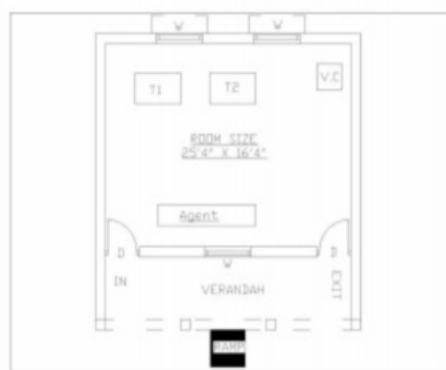

নির্বাচক নিবন্ধন আধিকারিকের স্বাক্ষর

Nazri Naksha

Google Map View

Polling Station Building Front View

Polling Station Front View

Cad View

Key MAP View

1	WB/40/277/240850	নাম : সেখ আলতাফ হোসেন পিতার নাম: নুরআলি সেখ বাড়ির নং : n0024 বয়স : 60 লিঙ্গ : পুরুষ	ফটো উপলব্ধ	2	WB/40/277/240085	নাম : বানুরাবিবি স্বামীর নাম: আলতাফ সেখ বাড়ির নং : n0024 বয়স : 56 লিঙ্গ : মহিলা	ফটো উপলব্ধ	3	WB/40/277/240450	নাম : হালিমা খাতুন স্বামীর নাম: আবুল জামাল সেখ বাড়ির নং : n0026 বয়স : 55 লিঙ্গ : মহিলা	ফটো উপলব্ধ
4	ZUM1359561	নাম : নূর সেলিমা সেখ স্বামীর নাম: মধু সেখ বাড়ির নং : n0003 বয়স : 42 লিঙ্গ : মহিলা	ফটো উপলব্ধ	5	KGX2962421	নাম : মধু সেখ পিতার নাম: আমানত আলি সেখ বাড়ির নং : n0003 বয়স : 45 লিঙ্গ : পুরুষ	ফটো উপলব্ধ	6	WB/40/277/240452	নাম : রেহিমা বিবি অন্যান্য: আমানত আলি সেখ বাড়ির নং : n0003 বয়স : 80 লিঙ্গ : মহিলা	ফটো উপলব্ধ
7	ZUM1308188	নাম : মজিবুল সেখ পিতার নাম: আমজেদ আলি সেখ বাড়ির নং : n0031 বয়স : 33 লিঙ্গ : পুরুষ	ফটো উপলব্ধ	8	WB/40/277/240655	নাম : আমজেদআলি সেখ পিতার নাম: সাহানুর সেখ বাড়ির নং : n0031 বয়স : 65 লিঙ্গ : পুরুষ	ফটো উপলব্ধ	9	WB/40/277/240700	নাম : তকবির বিবি স্বামীর নাম: হাপেজআলি সেখ বাড়ির নং : n0032 বয়স : 68 লিঙ্গ : মহিলা	ফটো উপলব্ধ
10	ZUM2131860	নাম : আসুরা বিবি স্বামীর নাম: সেকেন্দার মল্লিক বাড়ির নং : n0045 বয়স : 70 লিঙ্গ : মহিলা	ফটো উপলব্ধ	11	WB/40/277/240226	নাম : বাবর আলি সেখ পিতার নাম: কোরমান সেখ বাড়ির নং : n0090 বয়স : 48 লিঙ্গ : পুরুষ	ফটো উপলব্ধ	12	JQK2580389	নাম : মুসলিমা সেখ স্বামীর নাম: বাবর আলী সেখ বাড়ির নং : n0090 বয়স : 36 লিঙ্গ : মহিলা	ফটো উপলব্ধ
13	ZUM1110030	নাম : নূরজাহান বিবি স্বামীর নাম: কাচি মন্ডল বাড়ির নং : n0011 বয়স : 30 লিঙ্গ : মহিলা	ফটো উপলব্ধ	14	ZUM0536870	নাম : হাসিবুল মন্ডল পিতার নাম: আমসেদ আলি মন্ডল বাড়ির নং : n0011 বয়স : 40 লিঙ্গ : পুরুষ	ফটো উপলব্ধ	15	KGX2644532	নাম : সোলেমান সেখ পিতার নাম: সিরাজুল সেখ বাড়ির নং : n0011 বয়স : 39 লিঙ্গ : পুরুষ	ফটো উপলব্ধ
16	KGX3045127	নাম : লায়লা বিবি স্বামীর নাম: সোলেমান সেখ বাড়ির নং : n0011 বয়স : 36 লিঙ্গ : মহিলা	ফটো উপলব্ধ	17	ZUM2617546	নাম : সহিদুল সেখ পিতার নাম: কাদের সেখ বাড়ির নং : n0066 বয়স : 52 লিঙ্গ : পুরুষ	ফটো উপলব্ধ	18	ZUM2617504	নাম : আশরুজ্জি বিবি সেখ স্বামীর নাম: সহিদুল সেখ বাড়ির নং : n0066 বয়স : 55 লিঙ্গ : মহিলা	ফটো উপলব্ধ
19	WB/40/277/240302	নাম : আহলাদী বিবি স্বামীর নাম: ছিদু সেখ বাড়ির নং : n0052 বয়স : 66 লিঙ্গ : মহিলা	ফটো উপলব্ধ	20	WB/40/277/240883	নাম : তুফান সেখ পিতার নাম: ছিদু সেখ বাড়ির নং : n0052 বয়স : 48 লিঙ্গ : পুরুষ	ফটো উপলব্ধ	21	KGX2962256	নাম : সাগর সেখ পিতার নাম: ছিদু সেখ বাড়ির নং : n0052 বয়স : 38 লিঙ্গ : পুরুষ	ফটো উপলব্ধ
22	WB/40/277/240105	নাম : আয়মা বিবি স্বামীর নাম: বদি মণ্ডল বাড়ির নং : n0009 বয়স : 80 লিঙ্গ : মহিলা	ফটো উপলব্ধ	23	WB/40/277/240156	নাম : ছালেমা বিবি স্বামীর নাম: ইমান সেখ বাড়ির নং : n0191 বয়স : 78 লিঙ্গ : মহিলা	ফটো উপলব্ধ	24	ZUM1405489	নাম : আমজেদ সেখ পিতার নাম: ইমান সেখ বাড়ির নং : n0191 বয়স : 35 লিঙ্গ : পুরুষ	ফটো উপলব্ধ
25	ZUM1635580	নাম : ফারুক সেখ পিতার নাম: ওসমান সেখ বাড়ির নং : n0041 বয়স : 31 লিঙ্গ : পুরুষ	ফটো উপলব্ধ	26	ZUM1726850	নাম : সহর বাবু বিবি স্বামীর নাম: আমজেদ সেখ বাড়ির নং : n0191 বয়স : 31 লিঙ্গ : মহিলা	ফটো উপলব্ধ	27	KGX3044856	নাম : ফিরোজ সেখ পিতার নাম: খয়রুল হক সেখ বাড়ির নং : n0199 বয়স : 36 লিঙ্গ : পুরুষ	ফটো উপলব্ধ
28	ZUM1308279	নাম : নারগিস বিবি সেখ স্বামীর নাম: ফিরোজ সেখ বাড়ির নং : n0199 বয়স : 34 লিঙ্গ : মহিলা	ফটো উপলব্ধ	29	WB/40/277/240559	নাম : আদুরীবিবি স্বামীর নাম: খয়রুল সেখ বাড়ির নং : n0199 বয়স : 58 লিঙ্গ : মহিলা	ফটো উপলব্ধ	30	ZUM1307743	নাম : আরসিনা সেখ স্বামীর নাম: সাহেব সেখ বাড়ির নং : n0199 বয়স : 39 লিঙ্গ : মহিলা	ফটো উপলব্ধ