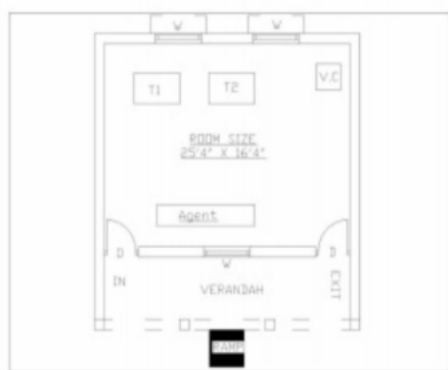

নির্বাচক নিবন্ধন আধিকারিকের স্বাক্ষর

Nazri Naksha

Google Map View

Polling Station Building Front View

Polling Station Front View

Cad View

Key MAP View

1	KGX2960714	নাম : মীর সাহিন আক্তার পিতার নাম: মীর আব্দুল সাত্তার বাড়ির নং : n0126 বয়স : 39 লিঙ্গ : পুরুষ	ফটো উপলব্ধ	2	WB/40/277/225037	নাম : ঝর্ণা উপধ্যায় স্বামীর নাম: রামজী উপধ্যায় বাড়ির নং : n0040 বয়স : 60 লিঙ্গ : মহিলা	ফটো উপলব্ধ	3	WB/40/277/225484	নাম : রাজকুমার ঘোষাল পিতার নাম: গজেন্দ্রনাথ ঘোষাল বাড়ির নং : n0040 বয়স : 49 লিঙ্গ : পুরুষ	ফটো উপলব্ধ
4	ZUM2493252	নাম : লক্ষণ ঘোষাল পিতার নাম: গজেন্দ্রনাথ ঘোষাল বাড়ির নং : n0040 বয়স : 58 লিঙ্গ : পুরুষ	ফটো উপলব্ধ	5	KGX2800118	নাম : দুর্গা ঘোষাল স্বামীর নাম: লক্ষণ ঘোষাল বাড়ির নং : n0040 বয়স : 44 লিঙ্গ : মহিলা	ফটো উপলব্ধ	6	ZUM1635739	নাম : অনিতা কুমারী পিতার নাম: রামজী উপধ্যায় বাড়ির নং : n0040 বয়স : 38 লিঙ্গ : মহিলা	ফটো উপলব্ধ
7	ZUM1110204	নাম : অজয় কুমার উপাধ্যায় পিতার নাম: রামজী উপাধ্যায় বাড়ির নং : n0040 বয়স : 35 লিঙ্গ : পুরুষ	ফটো উপলব্ধ	8	ZUM2583201	নাম : লক্ষ্মী ঘোষাল পিতার নাম: লক্ষণ ঘোষাল বাড়ির নং : এন 0040 বয়স : 23 লিঙ্গ : মহিলা	ফটো উপলব্ধ	9	ZUM2583219	নাম : অর্জুন ঘোষাল পিতার নাম: লক্ষণ ঘোষাল বাড়ির নং : এন 0040 বয়স : 20 লিঙ্গ : পুরুষ	ফটো উপলব্ধ
10	ZUM2164499	নাম : রোজিনা খাতুন পিতার নাম: বাদল সেখ বাড়ির নং : ধামাই বয়স : 25 লিঙ্গ : মহিলা	ফটো উপলব্ধ	11	ZUM1948272	নাম : সামিনা খাতুন স্বামীর নাম: সাজাহান সেখ বাড়ির নং : n0115 বয়স : 29 লিঙ্গ : মহিলা	ফটো উপলব্ধ	12	ZUM1948181	নাম : জেসমিন খাতুন (সেখ) স্বামীর নাম: ফরমান সেখ বাড়ির নং : n0166 বয়স : 28 লিঙ্গ : মহিলা	ফটো উপলব্ধ
13	KGX2960185	নাম : শ্রীমন্ত ব্যানার্জী পিতার নাম: বরদা প্রসাদ ব্যানার্জী বাড়ির নং : n0108 বয়স : 37 লিঙ্গ : পুরুষ	ফটো উপলব্ধ	14	ZUM2219822	নাম : গীতা গঙ্গোপাধ্যায় স্বামীর নাম: বংশীধর গঙ্গোপাধ্যায় বাড়ির নং : n0108 বয়স : 90 লিঙ্গ : মহিলা	ফটো উপলব্ধ	15	ZUM1635812	নাম : সোনালী ঘোষাল পিতার নাম: সুরত ঘোষাল বাড়ির নং : n0032 বয়স : 33 লিঙ্গ : মহিলা	ফটো উপলব্ধ
16	KGX2642650	নাম : তনয় ঘোষাল পিতার নাম: সুরত ঘোষাল বাড়ির নং : n0032 বয়স : 40 লিঙ্গ : পুরুষ	ফটো উপলব্ধ	17	ZUM2220119	নাম : রীতা ঘোষাল স্বামীর নাম: সুরত ঘোষাল বাড়ির নং : n0032 বয়স : 52 লিঙ্গ : মহিলা	ফটো উপলব্ধ	18	ZUM2220101	নাম : সুরত ঘোষাল পিতার নাম: অশোক ঘোষাল বাড়ির নং : n0032 বয়স : 59 লিঙ্গ : পুরুষ	ফটো উপলব্ধ
19	ZUM2023646	নাম : সম্পা ঘোষাল স্বামীর নাম: তনয় ঘোষাল বাড়ির নং : 0032 বয়স : 37 লিঙ্গ : মহিলা	ফটো উপলব্ধ	20	KGX2960318	নাম : তাপস চ্যাটাঙ্গী পিতার নাম: তরুণ চ্যাটাঙ্গী বাড়ির নং : n0036 বয়স : 40 লিঙ্গ : পুরুষ	ফটো উপলব্ধ	21	ZUM2493260	নাম : দীপক চট্টোপাধ্যায় পিতার নাম: লক্ষীনারায়ন চট্টোপাধ্যায় বাড়ির নং : n0036 বয়স : 66 লিঙ্গ : পুরুষ	ফটো উপলব্ধ
22	WB/40/277/225679	নাম : অনিমা চট্টোপাধ্যায় স্বামীর নাম: লক্ষীনারায়ন চট্টোপাধ্যায় বাড়ির নং : n0036 বয়স : 90 লিঙ্গ : মহিলা	ফটো উপলব্ধ	23	WB/40/277/225283	নাম : কল্যান চট্টোপাধ্যায় পিতার নাম: দিলীপ চট্টোপাধ্যায় বাড়ির নং : n0034 বয়স : 62 লিঙ্গ : পুরুষ	ফটো উপলব্ধ	24	WB/40/277/225486	নাম : পাপিয়া চট্টোপাধ্যায় স্বামীর নাম: কল্যান চট্টোপাধ্যায় বাড়ির নং : n0034 বয়স : 55 লিঙ্গ : মহিলা	ফটো উপলব্ধ
25	WB/40/277/225411	নাম : শান্তি চট্টোপাধ্যায় পিতার নাম: দিলীপ চট্টোপাধ্যায় বাড়ির নং : n0034 বয়স : 48 লিঙ্গ : মহিলা	ফটো উপলব্ধ	26	KGX2960334	নাম : সন্দ্যা চ্যাটাঙ্গী স্বামীর নাম: শান্তি চ্যাটাঙ্গী বাড়ির নং : n0034 বয়স : 50 লিঙ্গ : মহিলা	ফটো উপলব্ধ	27	KGX3042926	নাম : সমীর চ্যাটাঙ্গী পিতার নাম: কল্যান চ্যাটাঙ্গী বাড়ির নং : n0034 বয়স : 38 লিঙ্গ : পুরুষ	ফটো উপলব্ধ
28	ZUM2083954	নাম : নূরবানু খাতুন পিতার নাম: সমিরদ্দি খাঁ বাড়ির নং : এন0112 বয়স : 25 লিঙ্গ : মহিলা	ফটো উপলব্ধ	29	ZUM2637585	নাম : তৃষা চ্যাটাঙ্গী পিতার নাম: শান্তি চ্যাটাঙ্গী বাড়ির নং : এন0034 বয়স : 20 লিঙ্গ : মহিলা	ফটো উপলব্ধ	30	WB/40/277/225620	নাম : তরুণ চট্টোপাধ্যায় পিতার নাম: লক্ষীনারায়ন চট্টোপাধ্যায় বাড়ির নং : n0036 বয়স : 72 লিঙ্গ : পুরুষ	ফটো উপলব্ধ