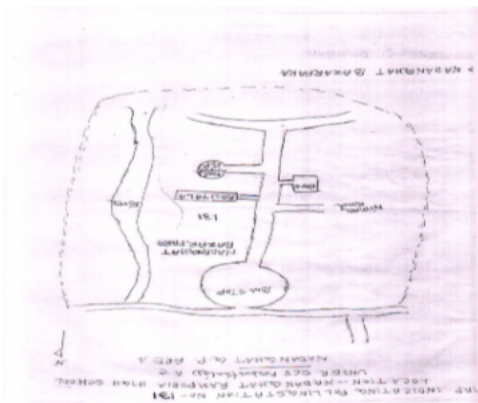

Nazri Naksha