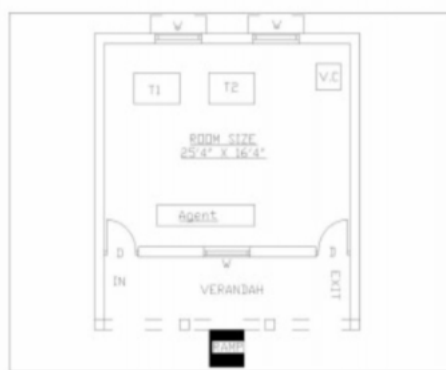

নির্বাচক নিবন্ধন আধিকারিকের স্বাক্ষর

Nazri Naksha

Google Map View

Polling Station Building Front View

Polling Station Front View

Cad View

Key MAP View

1 নাম : সেখ মসিহার রহমান পিতার নাম: সেখ খলিলার রহমান বাড়ির নং : n0004 বয়স : 72 লিঙ্গ : পুরুষ	KGX2960946 ফটো উপলব্ধ	2 নাম : আমিরুলহোসেন বেগম স্বামীর নাম: সেখ মসিহার রহমান বাড়ির নং : n0004 বয়স : 65 লিঙ্গ : মহিলা	KGX0084376 ফটো উপলব্ধ	3 নাম : বাগবুল ইসলাম পিতার নাম: মতিয়ার রহমান বাড়ির নং : n0057 বয়স : 61 লিঙ্গ : পুরুষ	ZUM2114791 ফটো উপলব্ধ
4 নাম : রাবেয়া খাতুন স্বামীর নাম: বাগবুল ইসলাম বাড়ির নং : n0057 বয়স : 58 লিঙ্গ : মহিলা	ZUM2114783 ফটো উপলব্ধ	5 নাম : রেহানা পারভিন পিতার নাম: বাগবুল ইসলাম বাড়ির নং : n0057 বয়স : 31 লিঙ্গ : মহিলা	ZUM1636109 ফটো উপলব্ধ	6 নাম : সফিউর রহমান পিতার নাম: মতিয়ার রহমান বাড়ির নং : n0057 বয়স : 58 লিঙ্গ : পুরুষ	ZUM2115194 ফটো উপলব্ধ
7 নাম : রওশনারা বেগম স্বামীর নাম: রফিউর রহমান মন্ডল বাড়ির নং : n0210 বয়স : 51 লিঙ্গ : মহিলা	KGX2804367 ফটো উপলব্ধ	8 নাম : রুস্তম সেখ পিতার নাম: হাতেম সেখ বাড়ির নং : n0096 বয়স : 62 লিঙ্গ : পুরুষ	KGX2010726 ফটো উপলব্ধ	9 নাম : রাখিলা বিবি স্বামীর নাম: রুস্তম সেখ বাড়ির নং : n0096 বয়স : 55 লিঙ্গ : মহিলা	KGX2010734 ফটো উপলব্ধ
10 নাম : ইব্রাহিম সেখ পিতার নাম: রুস্তম সেখ বাড়ির নং : n0096 বয়স : 36 লিঙ্গ : পুরুষ	ZUM1309335 ফটো উপলব্ধ	11 নাম : মামন সেখ পিতার নাম: রুস্তম সেখ বাড়ির নং : n0096 বয়স : 32 লিঙ্গ : পুরুষ	ZUM1406289 ফটো উপলব্ধ	12 নাম : মোস্তাকিমা বিবি স্বামীর নাম: মামন সেখ বাড়ির নং : n0096 বয়স : 31 লিঙ্গ : মহিলা	ZUM1517341 ফটো উপলব্ধ
13 নাম : টুলু সেখ পিতার নাম: হাতেম সেখ বাড়ির নং : n0096 বয়স : 57 লিঙ্গ : পুরুষ	WB/40/277/231106 ফটো উপলব্ধ	14 নাম : জরিণা সেখ স্বামীর নাম: টুলু সেখ বাড়ির নং : n0096 বয়স : 50 লিঙ্গ : মহিলা	WB/40/277/231519 ফটো উপলব্ধ	15 নাম : শাহনূর বেগম স্বামীর নাম: সফিউর রহমান বাড়ির নং : n0057 বয়স : 56 লিঙ্গ : মহিলা	KGX1570571 ফটো উপলব্ধ
16 নাম : রুপসোনা সেখ (মাল্লিক) স্বামীর নাম: ইব্রাহিম সেখ বাড়ির নং : n0096 বয়স : 33 লিঙ্গ : মহিলা	ZUM1636414 ফটো উপলব্ধ	17 নাম : আরিফ ইসলাম পিতার নাম: বাগবুল ইসলাম বাড়ির নং : n0057 বয়স : 27 লিঙ্গ : পুরুষ	ZUM1896794 ফটো উপলব্ধ	18 নাম : হাফিজুল সেখ পিতার নাম: টুলু সেখ বাড়ির নং : এন0096 বয়স : 22 লিঙ্গ : পুরুষ	ZUM2432300 ফটো উপলব্ধ
19 নাম : স্নেহা পারভিন পিতার নাম: সফিউর রহমান বাড়ির নং : এন0057 বয়স : 21 লিঙ্গ : মহিলা	ZUM2537892 ফটো উপলব্ধ	20 নাম : পলি অধিকারী স্বামীর নাম: দেবাশিষ অধিকারী বাড়ির নং : n0030 বয়স : 41 লিঙ্গ : মহিলা	KGX2643401 ফটো উপলব্ধ	21 নাম : অদিতি অধিকারী পিতার নাম: আশিষ অধিকারী বাড়ির নং : এন0030 বয়স : 22 লিঙ্গ : মহিলা	ZUM2432367 ফটো উপলব্ধ
22 নাম : সোমা বায়া স্বামীর নাম: মানিক বায়া বাড়ির নং : n0170 বয়স : 34 লিঙ্গ : মহিলা	ZUM1897073 ফটো উপলব্ধ	23 নাম : মন্দিরা অধিকারী স্বামীর নাম: মতিলাল অধিকারী বাড়ির নং : n0166 বয়স : 52 লিঙ্গ : মহিলা	WB/40/277/204203 ফটো উপলব্ধ	24 নাম : মতিলাল অধিকারী পিতার নাম: মৃত্যঞ্জয় অধিকারী বাড়ির নং : n0165 বয়স : 59 লিঙ্গ : পুরুষ	WB/40/277/204386 ফটো উপলব্ধ
25 নাম : অনুপ অধিকারী পিতার নাম: সনাতন অধিকারী বাড়ির নং : n0170 বয়স : 49 লিঙ্গ : পুরুষ	ZUM2640704 ফটো উপলব্ধ	26 নাম : বিশ্বনাথ অধিকারী পিতার নাম: নিতাইচন্দ্র অধিকারী বাড়ির নং : এন0 বয়স : 52 লিঙ্গ : পুরুষ	ZUM2416253 ফটো উপলব্ধ	27 নাম : সৌরভ অধিকারী পিতার নাম: মতিলাল অধিকারী বাড়ির নং : এন165 বয়স : 29 লিঙ্গ : পুরুষ	ZUM2413714 ফটো উপলব্ধ
28 নাম : আদর অধিকারী স্বামীর নাম: সনাতন অধিকারী বাড়ির নং : n0171 বয়স : 68 লিঙ্গ : মহিলা	ZUM2641512 ফটো উপলব্ধ	29 নাম : মিনারুন সেখ পিতার নাম: জামাল সেখ বাড়ির নং : n0166 বয়স : 28 লিঙ্গ : পুরুষ	ZUM1897032 ফটো উপলব্ধ	30 নাম : পান্নালাল অধিকারী পিতার নাম: মৃত্যঞ্জয় অধিকারী বাড়ির নং : n0003 বয়স : 62 লিঙ্গ : পুরুষ	WB/40/277/231162 ফটো উপলব্ধ