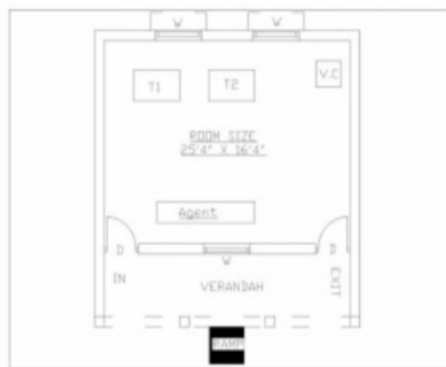

নির্বাচক নিবন্ধন আধিকারিকের স্বাক্ষর

Nazri Naksha

Google Map View

Polling Station Building Front View

Polling Station Front View

Cad View

Key MAP View

1 নাম : সাহাঙ্গিনী ললিতা স্বামীর নাম : ইজরত সেখ বাড়ির নং : 37 বয়স : মহিলা	ZUM2022648	ফটো উপলব্ধ	2 নাম : নাসিমা বিবি স্বামীর নাম : সমিরদ্দি খাঁ বাড়ির নং : n0034 বয়স : 47 লিঙ্গ : মহিলা	KGX2384923	ফটো উপলব্ধ	3 নাম : রাওয়াজ খাঁ পিতার নাম : এরসাদ খাঁ বাড়ির নং : n0030 বয়স : 49 লিঙ্গ : পুরুষ	WB/40/277/234258	ফটো উপলব্ধ
4 নাম : নূর নিহার খাঁ স্বামীর নাম : রাওয়াজ খাঁ বাড়ির নং : n0030 বয়স : 48 লিঙ্গ : মহিলা	KGX0452995	ফটো উপলব্ধ	5 নাম : রেকেবা বিবি খাঁ স্বামীর নাম : মহঃসুখবাহার খাঁ বাড়ির নং : n0030 বয়স : 32 লিঙ্গ : মহিলা	ZUM1636612	ফটো উপলব্ধ	6 নাম : কালেখা খাঁ পিতার নাম : ফরজান খাঁ বাড়ির নং : n0033 বয়স : 70 লিঙ্গ : পুরুষ	KGX0453035	ফটো উপলব্ধ
7 নাম : সাজাহান খাঁ পিতার নাম : কালেখা খাঁ বাড়ির নং : n0252 বয়স : 27 লিঙ্গ : পুরুষ	ZUM1897552	ফটো উপলব্ধ	8 নাম : নবাব খাঁ পিতার নাম : ইসরাইল খাঁ বাড়ির নং : n0034 বয়স : 27 লিঙ্গ : পুরুষ	ZUM1897560	ফটো উপলব্ধ	9 নাম : হাসনারা খাঁ স্বামীর নাম : ইসরাইল খাঁ বাড়ির নং : n0034 বয়স : 70 লিঙ্গ : মহিলা	ZUM2219392	ফটো উপলব্ধ
10 নাম : এলিজা খাঁ স্বামীর নাম : কালেখা খাঁ বাড়ির নং : n0033 বয়স : 60 লিঙ্গ : মহিলা	WB/40/277/234480	ফটো উপলব্ধ	11 নাম : পাপিয়া খাতুন পিতার নাম : কালেখা খান বাড়ির নং : এন0033 বয়স : 36 লিঙ্গ : মহিলা	ZUM2609824	ফটো উপলব্ধ	12 নাম : সিরিনা খাঁ স্বামীর নাম : আরব খাঁ বাড়ির নং : n0030 বয়স : 50 লিঙ্গ : মহিলা	ZUM2434546	ফটো উপলব্ধ
13 নাম : আরব খাঁ পিতার নাম : এরসাদ খাঁ বাড়ির নং : n0030 বয়স : 52 লিঙ্গ : পুরুষ	WB/40/277/234222	ফটো উপলব্ধ	14 নাম : তুলন খাঁ স্বামীর নাম : এরসাদ খাঁ বাড়ির নং : n0030 বয়স : 72 লিঙ্গ : মহিলা	WB/40/277/234217	ফটো উপলব্ধ	15 নাম : সমিরদ্দি খাঁ পিতার নাম : ইসরাইল খাঁ বাড়ির নং : n0034 বয়স : 54 লিঙ্গ : পুরুষ	ZUM2233492	ফটো উপলব্ধ
16 নাম : সহিল খাঁ পিতার নাম : সমিরদ্দি খাঁ বাড়ির নং : এন0034 বয়স : 20 লিঙ্গ : পুরুষ	ZUM2594182	ফটো উপলব্ধ	17 নাম : মহম্মদ সুক বাহার খাঁ পিতার নাম : এরসাদ খাঁ বাড়ির নং : n0030 বয়স : 39 লিঙ্গ : পুরুষ	ZUM1310051	ফটো উপলব্ধ	18 নাম : জাহাঙ্গির খান পিতার নাম : রাওয়াজ খান বাড়ির নং : এন0030 বয়স : 25 লিঙ্গ : পুরুষ	ZUM2022622	ফটো উপলব্ধ
19 নাম : জুয়েল খাঁ পিতার নাম : রাওয়াজ খাঁ বাড়ির নং : এন0030 বয়স : 21 লিঙ্গ : পুরুষ	ZUM2538692	ফটো উপলব্ধ	20 নাম : স্বপ্না খেয়ারু (বিশ্বাস) স্বামীর নাম : তরুণ বিশ্বাস বাড়ির নং : n0131 বয়স : 27 লিঙ্গ : মহিলা	ZUM1897453	ফটো উপলব্ধ	21 নাম : অসীমা গড়াই পিতার নাম : তপন গড়াই বাড়ির নং : n0044 বয়স : 27 লিঙ্গ : মহিলা	ZUM1897495	ফটো উপলব্ধ
22 নাম : সনাতন গড়াই পিতার নাম : পশুপতি গড়াই বাড়ির নং : n0042 বয়স : 62 লিঙ্গ : পুরুষ	WB/40/277/234558	ফটো উপলব্ধ	23 নাম : সরস্বতী গড়াই স্বামীর নাম : সনাতন গড়াই বাড়ির নং : n0042 বয়স : 48 লিঙ্গ : মহিলা	WB/40/277/234415	ফটো উপলব্ধ	24 নাম : দুলাল গড়াই পিতার নাম : পশুপতি গড়াই বাড়ির নং : n0043 বয়স : 63 লিঙ্গ : পুরুষ	KGX2384931	ফটো উপলব্ধ
25 নাম : চায়না গড়াই স্বামীর নাম : দুলাল গড়াই বাড়ির নং : n0043 বয়স : 56 লিঙ্গ : মহিলা	ZUM2218816	ফটো উপলব্ধ	26 নাম : বাপী গড়াই পিতার নাম : দুলাল গড়াই বাড়ির নং : n0043 বয়স : 37 লিঙ্গ : পুরুষ	ZUM0556043	ফটো উপলব্ধ	27 নাম : সমীর গড়াই পিতার নাম : দুলাল গড়াই বাড়ির নং : n0043 বয়স : 34 লিঙ্গ : পুরুষ	ZUM1517838	ফটো উপলব্ধ
28 নাম : ঝর্ণা গড়াই স্বামীর নাম : নারায়ণচন্দ্র গড়াই বাড়ির নং : n0044 বয়স : 67 লিঙ্গ : মহিলা	ZUM2218659	ফটো উপলব্ধ	29 নাম : তপন গড়াই পিতার নাম : নারায়ণচন্দ্র গড়াই বাড়ির নং : n0044 বয়স : 54 লিঙ্গ : পুরুষ	ZUM2219475	ফটো উপলব্ধ	30 নাম : অনিমা গড়াই স্বামীর নাম : তপন গড়াই বাড়ির নং : n0044 বয়স : 49 লিঙ্গ : মহিলা	ZUM1406610	ফটো উপলব্ধ