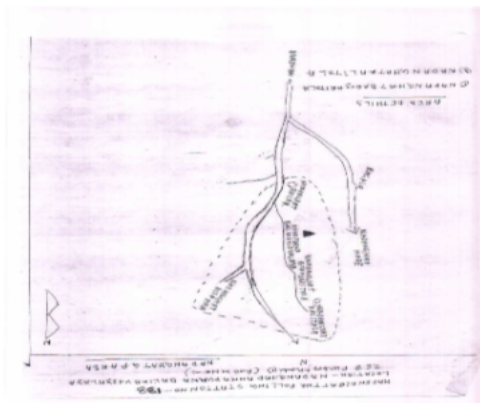

Nazri Naksha