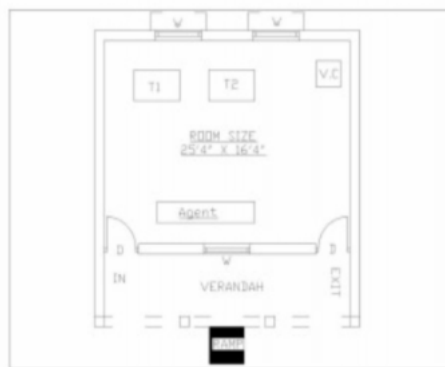

নির্বাচক নিবন্ধন আধিকারিকের স্বাক্ষর

Nazri Naksha

Google Map View

Polling Station Building Front View

Polling Station Front View

Cad View

Key MAP View

1 নাম : ননী অধিকারী পিতার নাম: কালিপদ অধিকারী বাড়ির নং : n0031 বয়স : 57 লিঙ্গ : পুরুষ	ZUM2624260	ফটো উপলব্ধ	2 নাম : কৃষ্ণা অধিকারী স্বামীর নাম: ননী অধিকারী বাড়ির নং : n0031 বয়স : 47 লিঙ্গ : মহিলা	KGX2802684	ফটো উপলব্ধ	3 নাম : হারুগোপাল অধিকারী পিতার নাম: কালিপদ অধিকারী বাড়ির নং : n0064 বয়স : 61 লিঙ্গ : পুরুষ	WB/40/277/237271	ফটো উপলব্ধ
4 নাম : পুনীমা অধিকারী স্বামীর নাম: হারুগোপাল অধিকারী বাড়ির নং : n0064 বয়স : 55 লিঙ্গ : মহিলা	WB/40/277/237276	ফটো উপলব্ধ	5 নাম : মামনী অধিকারী পিতার নাম: ননী অধিকারী বাড়ির নং : 0031 বয়স : 25 লিঙ্গ : মহিলা	ZUM2022358	ফটো উপলব্ধ	6 নাম : স্বপ্না অধিকারী স্বামীর নাম: মদন অধিকারী বাড়ির নং : n0116 বয়স : 47 লিঙ্গ : মহিলা	ZUM2223410	ফটো উপলব্ধ
7 নাম : সব্যসাচী অধিকারী পিতার নাম: মদন অধিকারী বাড়ির নং : n0116 বয়স : 31 লিঙ্গ : পুরুষ	ZUM1636927	ফটো উপলব্ধ	8 নাম : মদন অধিকারী পিতার নাম: কালীপদ অধিকারী বাড়ির নং : n0116 বয়স : 52 লিঙ্গ : পুরুষ	WB/40/277/237153	ফটো উপলব্ধ	9 নাম : লালু অধিকারী পিতার নাম: হারুগোপাল অধিকারী বাড়ির নং : n0064 বয়স : 38 লিঙ্গ : পুরুষ	KGX3044476	ফটো উপলব্ধ
10 নাম : বিউটী পাল স্বামীর নাম: সুমন্ত কুমার পাল বাড়ির নং : n0031 বয়স : 35 লিঙ্গ : মহিলা	ZUM1310762	ফটো উপলব্ধ	11 নাম : সুমন্ত কুমার পাল পিতার নাম: শান্ত কুমার পাল বাড়ির নং : n0031 বয়স : 43 লিঙ্গ : পুরুষ	KGX2802692	ফটো উপলব্ধ	12 নাম : অদ্বৈতা অধিকারী পিতার নাম: গোপীবল্লভ অধিকারী বাড়ির নং : n0115 বয়স : 47 লিঙ্গ : পুরুষ	ZUM1857580	ফটো উপলব্ধ
Q 13 নাম : দোদন পাল স্বামীর নাম: সুজয় পাল বাড়ির নং : বয়স : 48 লিঙ্গ : মহিলা	ZUM1857598	ফটো উপলব্ধ	14 নাম : সোনালী অধিকারী (বৈরাগ্য) স্বামীর নাম: কৃপাসিদ্ধ বৈরাগ্য বাড়ির নং : n0167 বয়স : 34 লিঙ্গ : মহিলা	NGB1518612	ফটো উপলব্ধ	15 নাম : চন্দনা পাল(কুন্ডু) স্বামীর নাম: শ্যামসুন্দর কুন্ডু বাড়ির নং : n0110 বয়স : 38 লিঙ্গ : মহিলা	BWN2917862	ফটো উপলব্ধ
16 নাম : শ্যামসুন্দর কুন্ডু পিতার নাম: প্রান গোপাল কুন্ডু বাড়ির নং : n0110 বয়স : 42 লিঙ্গ : পুরুষ	KGX2234193	ফটো উপলব্ধ	17 নাম : মিনতী কুন্ডু স্বামীর নাম: প্রানগোপাল কুন্ডু বাড়ির নং : n0110 বয়স : 67 লিঙ্গ : মহিলা	WB/40/277/237700	ফটো উপলব্ধ	18 নাম : প্রানগোপাল কুন্ডু পিতার নাম: ভক্ত কুন্ডু বাড়ির নং : n0110 বয়স : 75 লিঙ্গ : পুরুষ	WB/40/277/237078	ফটো উপলব্ধ
19 নাম : সুকুমার খাঁ পিতার নাম: হরেন্দ্রনাথ খাঁ বাড়ির নং : n0095 বয়স : 63 লিঙ্গ : পুরুষ	ZUM2418960	ফটো উপলব্ধ	20 নাম : বন্দনা খাঁ স্বামীর নাম: সুকুমার খাঁ বাড়ির নং : n0095 বয়স : 56 লিঙ্গ : মহিলা	WB/40/277/237288	ফটো উপলব্ধ	21 নাম : সুমন্ত খাঁ পিতার নাম: সুকুমার খাঁ বাড়ির নং : n0095 বয়স : 32 লিঙ্গ : পুরুষ	ZUM1406842	ফটো উপলব্ধ
22 নাম : কমল বাগ পিতার নাম: দেব বাগ বাড়ির নং : n0095 বয়স : 36 লিঙ্গ : পুরুষ	ZUM1110766	ফটো উপলব্ধ	23 নাম : চন্দনা খাঁ বাগ স্বামীর নাম: সুমন্ত খাঁ বাড়ির নং : n0182 বয়স : 35 লিঙ্গ : মহিলা	ZUM1949114	ফটো উপলব্ধ	24 নাম : সঙ্গীতা গড়াই পিতার নাম: কাশী নাথ গড়াই বাড়ির নং : এন0049 বয়স : 23 লিঙ্গ : মহিলা	ZUM2402865	ফটো উপলব্ধ
25 নাম : পার্বতী হালদার গড়াই স্বামীর নাম: ভোলানাথ গড়াই বাড়ির নং : এন0052 বয়স : 40 লিঙ্গ : মহিলা	KGX2961290	ফটো উপলব্ধ	26 নাম : পিয়ালী গড়াই পিতার নাম: পরেশ গড়াই বাড়ির নং : এন0049 বয়স : 21 লিঙ্গ : মহিলা	ZUM2538908	ফটো উপলব্ধ	27 নাম : মন্টি মালিক স্বামীর নাম: দীপঙ্কর গড়াই বাড়ির নং : এন0034 বয়স : 27 লিঙ্গ : মহিলা	AQT2038206	ফটো উপলব্ধ
28 নাম : মদনমোহন গড়াই পিতার নাম: কালীপদ গড়াই বাড়ির নং : n0033 বয়স : 57 লিঙ্গ : পুরুষ	WB/40/277/237144	ফটো উপলব্ধ	29 নাম : তপতী গড়াই স্বামীর নাম: মদনমোহন গড়াই বাড়ির নং : n0033 বয়স : 53 লিঙ্গ : মহিলা	WB/40/277/237275	ফটো উপলব্ধ	30 নাম : সন্ন্যাসী গড়াই পিতার নাম: কালীপদ গড়াই বাড়ির নং : n0034 বয়স : 54 লিঙ্গ : পুরুষ	WB/40/277/237409	ফটো উপলব্ধ