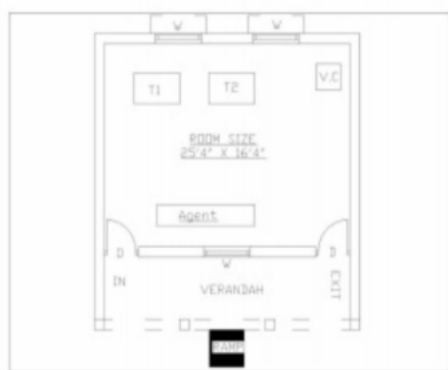

নির্বাচক নিবন্ধন আধিকারিকের স্বাক্ষর

Nazri Naksha

Google Map View

Polling Station Building Front View

Polling Station Front View

Cad View

Key MAP View

1 নাম : জুলহক সেখ পিতার নাম : আলেক সেখ বাড়ির নং : n0154 বয়স : 48 লিঙ্গ : পুরুষ	KGX1756832 ফটো উপলব্ধ	2 নাম : মোসাম্মত মরি বিবি স্বামীর নাম : জুল হক সেখ বাড়ির নং : N0154 বয়স : 48 লিঙ্গ : মহিলা	KGX1756709 ফটো উপলব্ধ	3 নাম : আরিয়ান বিবি স্বামীর নাম : মইজুল সেখ বাড়ির নং : N0154 বয়স : 28 লিঙ্গ : মহিলা	ZUM2352946 ফটো উপলব্ধ
4 নাম : মইজুল সেখ পিতার নাম : জুলহক সেখ বাড়ির নং : N0154 বয়স : 28 লিঙ্গ : পুরুষ	ZUM2352540 ফটো উপলব্ধ	5 নাম : আসমিনা খাতুন স্বামীর নাম : সারফত সেখ বাড়ির নং : n0154 বয়স : 32 লিঙ্গ : মহিলা	ZUM1637578 ফটো উপলব্ধ	6 নাম : সাগর কর্মকার পিতার নাম : মুনসি কর্মকার বাড়ির নং : এন00 বয়স : 24 লিঙ্গ : পুরুষ	ZUM2539872 ফটো উপলব্ধ
7 নাম : মুনসি কর্মকার পিতার নাম : কালিচরন কর্মকার বাড়ির নং : বয়স : 86 লিঙ্গ : পুরুষ	ZUM1312354 ফটো উপলব্ধ	8 নাম : সুমিত্রা কর্মকার স্বামীর নাম : মুনসি কর্মকার বাড়ির নং : বয়স : 42 লিঙ্গ : মহিলা	KGX2961696 ফটো উপলব্ধ	9 নাম : রেখা কিস্কু স্বামীর নাম : বেদ্যানাথ কিস্কু বাড়ির নং : 042 বয়স : 32 লিঙ্গ : মহিলা	ZUM2021491 ফটো উপলব্ধ
10 নাম : টুঙ্গা কিস্কু পিতার নাম : মঙ্গল কিস্কু বাড়ির নং : n0042 বয়স : 33 লিঙ্গ : মহিলা	ZUM1518679 ফটো উপলব্ধ	11 নাম : বেদ্যানাথ কিস্কু পিতার নাম : মঙ্গল কিস্কু বাড়ির নং : n0042 বয়স : 35 লিঙ্গ : পুরুষ	ZUM1518901 ফটো উপলব্ধ	12 নাম : চম্পা কিস্কু স্বামীর নাম : মঙ্গল কিস্কু বাড়ির নং : n0042 বয়স : 58 লিঙ্গ : মহিলা	WB/40/277/258237 ফটো উপলব্ধ
13 নাম : সনাতন কিস্কু পিতার নাম : মঙ্গল কিস্কু বাড়ির নং : এন0042 বয়স : 22 লিঙ্গ : পুরুষ	ZUM2579704 ফটো উপলব্ধ	14 নাম : প্রনব গন পিতার নাম : রনজিত গন বাড়ির নং : n0040 বয়স : 32 লিঙ্গ : পুরুষ	ZUM1518893 ফটো উপলব্ধ	15 নাম : মানব কুমার গন পিতার নাম : রঞ্জিত গন বাড়ির নং : n0040 বয়স : 41 লিঙ্গ : পুরুষ	KGX2964104 ফটো উপলব্ধ
16 নাম : রনজিত গণ পিতার নাম : ধর্মদাস গণ বাড়ির নং : n0040 বয়স : 60 লিঙ্গ : পুরুষ	WB/40/277/258084 ফটো উপলব্ধ	17 নাম : সবিতা গণ স্বামীর নাম : রনজিত গণ বাড়ির নং : n0040 বয়স : 55 লিঙ্গ : মহিলা	WB/40/277/258132 ফটো উপলব্ধ	18 নাম : মৌসুমী গন স্বামীর নাম : প্রনব গন বাড়ির নং : n0354 বয়স : 33 লিঙ্গ : মহিলা	ZUM1898592 ফটো উপলব্ধ
19 নাম : সোমা গন স্বামীর নাম : মানব গন বাড়ির নং : n0353 বয়স : 37 লিঙ্গ : মহিলা	ZUM1898584 ফটো উপলব্ধ	20 নাম : মানিক ঘরুই পিতার নাম : বাদল চন্দ্র ঘরুই বাড়ির নং : n0150 বয়স : 45 লিঙ্গ : পুরুষ	ZUM2127405 ফটো উপলব্ধ	21 নাম : সৃজিত ঘরুই পিতার নাম : মানিক ঘরুই বাড়ির নং : N0150 বয়স : 26 লিঙ্গ : পুরুষ	ZUM2352854 ফটো উপলব্ধ
22 নাম : মমতা ঘরুই স্বামীর নাম : মানিক ঘরুই বাড়ির নং : n0150 বয়স : 43 লিঙ্গ : মহিলা	ZUM2233260 ফটো উপলব্ধ	23 নাম : পুতুল ঘোষ স্বামীর নাম : আশিষ ঘোষ বাড়ির নং : n0219 বয়স : 29 লিঙ্গ : মহিলা	ZUM1728815 ফটো উপলব্ধ	24 নাম : সৃজয় ঘোষ পিতার নাম : সুচাদ ঘোষ বাড়ির নং : n0382 বয়স : 26 লিঙ্গ : পুরুষ	ZUM1949478 ফটো উপলব্ধ
25 নাম : শম্পা ঘোষ স্বামীর নাম : রানা প্রতাপ ঘোষ বাড়ির নং : n0390 বয়স : 28 লিঙ্গ : মহিলা	ZUM1949551 ফটো উপলব্ধ	26 নাম : সরস্বতী ঘোষ স্বামীর নাম : ভক্তপদ ঘোষ বাড়ির নং : n0078 বয়স : 85 লিঙ্গ : মহিলা	WB/40/277/258028 ফটো উপলব্ধ	27 নাম : বিশুজিত ঘোষ পিতার নাম : জয়দেব ঘোষ বাড়ির নং : n0079 বয়স : 43 লিঙ্গ : পুরুষ	KGX2021673 ফটো উপলব্ধ
28 নাম : বাসুদেব ঘোষ পিতার নাম : ভক্তপদ ঘোষ বাড়ির নং : n0080 বয়স : 65 লিঙ্গ : পুরুষ	WB/40/277/258074 ফটো উপলব্ধ	29 নাম : কল্পনা ঘোষ স্বামীর নাম : বাসুদেব ঘোষ বাড়ির নং : n0080 বয়স : 60 লিঙ্গ : মহিলা	WB/40/277/258033 ফটো উপলব্ধ	30 নাম : রাজকুমার ঘোষ পিতার নাম : ভক্তপদ ঘোষ বাড়ির নং : n0081 বয়স : 60 লিঙ্গ : পুরুষ	WB/40/277/258006 ফটো উপলব্ধ