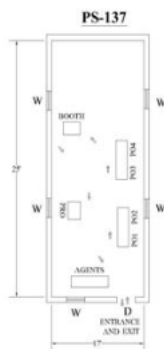

নির্বাচক নিবন্ধন আধিকারিকের স্বাক্ষর

Nazri Naksha

Google Map View

Polling Station Building Front View

Polling Station Front View

Cad View

Key MAP View

1 নাম : হায়াত মল্লিক পিতার নাম: লুৎফর মল্লিক বাড়ির নং : N0287 বয়স : 25 লিঙ্গ : পুরুষ	ZUM2353522	ফটো উপলব্ধ	2 নাম : লতিফা খাতুন পিতার নাম: লুৎফর মল্লিক বাড়ির নং : N0287 বয়স : 24 লিঙ্গ : মহিলা	ZUM2353183	ফটো উপলব্ধ	3 নাম : লুৎফর মল্লিক পিতার নাম: লিয়াকত মল্লিক বাড়ির নং : n0287 বয়স : 51 লিঙ্গ : পুরুষ	ZUM2217792	ফটো উপলব্ধ
4 নাম : বসিরা মল্লিক পিতার নাম: হায়াত মল্লিক বাড়ির নং : এন0287 বয়স : 23 লিঙ্গ : মহিলা	ZUM2433217	ফটো উপলব্ধ	5 নাম : বেদি সেখ স্বামীর নাম: মহম্মাদ নাজির সেখ বাড়ির নং : n0243 বয়স : 35 লিঙ্গ : মহিলা	ZUM1312057	ফটো উপলব্ধ	6 নাম : নবিদা সেখ স্বামীর নাম: হারাই সেখ বাড়ির নং : n0243 বয়স : 71 লিঙ্গ : মহিলা	ZUM2223220	ফটো উপলব্ধ
7 নাম : গোলেজান সেখ স্বামীর নাম: আমির আলি সেখ বাড়ির নং : n0243 বয়স : 32 লিঙ্গ : মহিলা	ZUM1407394	ফটো উপলব্ধ	8 নাম : আমির আলি সেখ পিতার নাম: হারাই সেখ বাড়ির নং : n0243 বয়স : 39 লিঙ্গ : পুরুষ	KGX2964302	ফটো উপলব্ধ	9 নাম : মহম্মাদ নাজির সেখ পিতার নাম: হারাই সেখ বাড়ির নং : n0243 বয়স : 41 লিঙ্গ : পুরুষ	KGX2399798	ফটো উপলব্ধ
10 নাম : নাসিরা খাতুন পিতার নাম: মহম্মাদ নাজির সেখ বাড়ির নং : এন0243 বয়স : 20 লিঙ্গ : মহিলা	ZUM2597342	ফটো উপলব্ধ	11 নাম : নারায়ন চন্দ্র কোলে পিতার নাম: তারাপদ কোলে বাড়ির নং : n0193 বয়স : 68 লিঙ্গ : পুরুষ	KGX0506014	ফটো উপলব্ধ	12 নাম : সুবর্ণ কোলে স্বামীর নাম: নবকুমার কোলে বাড়ির নং : n0201 বয়স : 61 লিঙ্গ : মহিলা	KGX0506170	ফটো উপলব্ধ
13 নাম : সুদীপ কোলে পিতার নাম: বাবলু কোলে বাড়ির নং : n0197 বয়স : 27 লিঙ্গ : পুরুষ	ZUM1898337	ফটো উপলব্ধ	14 নাম : প্রহ্লাদ কোলে পিতার নাম: কৃষ্ণ পদ কোলে বাড়ির নং : n0202 বয়স : 41 লিঙ্গ : পুরুষ	KGX2235182	ফটো উপলব্ধ	15 নাম : রতন কোলে পিতার নাম: কাশীনাথ কোলে বাড়ির নং : n0225 বয়স : 61 লিঙ্গ : পুরুষ	WB/40/277/258714	ফটো উপলব্ধ
16 নাম : সরস্বতী কোলে স্বামীর নাম: রতন কোলে বাড়ির নং : n0225 বয়স : 55 লিঙ্গ : মহিলা	WB/40/277/258708	ফটো উপলব্ধ	17 নাম : পীযুষ কোলে পিতার নাম: রতন কোলে বাড়ির নং : n0225 বয়স : 36 লিঙ্গ : পুরুষ	ZUM1111129	ফটো উপলব্ধ	18 নাম : মোহন চন্দ্র কোলে পিতার নাম: কাশীনাথ কোলে বাড়ির নং : n0225 বয়স : 56 লিঙ্গ : পুরুষ	ZUM2572899	ফটো উপলব্ধ
19 নাম : অশোক কোলে পিতার নাম: কাশীনাথ কোলে বাড়ির নং : n0225 বয়স : 53 লিঙ্গ : পুরুষ	ZUM2217800	ফটো উপলব্ধ	20 নাম : পুতুল কোলে স্বামীর নাম: মোহন কোলে বাড়ির নং : n0225 বয়স : 54 লিঙ্গ : মহিলা	WB/40/277/258703	ফটো উপলব্ধ	21 নাম : পাপন কোলে পিতার নাম: মোহন কোলে বাড়ির নং : n0225 বয়স : 31 লিঙ্গ : পুরুষ	ZUM1637883	ফটো উপলব্ধ
22 নাম : গৌরী কোলে স্বামীর নাম: বিশ্বনাথ কোলে বাড়ির নং : n0226 বয়স : 80 লিঙ্গ : মহিলা	KGX0506097	ফটো উপলব্ধ	23 নাম : পরেশ কোলে পিতার নাম: বিশ্বনাথ কোলে বাড়ির নং : n0226 বয়স : 55 লিঙ্গ : পুরুষ	ZUM2632909	ফটো উপলব্ধ	24 নাম : তৃষ্ণি কোলে স্বামীর নাম: পরেশ কোলে বাড়ির নং : n0226 বয়স : 46 লিঙ্গ : মহিলা	KGX2809689	ফটো উপলব্ধ
25 নাম : সুপর্ণা কোলে স্বামীর নাম: রমেশ কোলে বাড়ির নং : n0226 বয়স : 54 লিঙ্গ : মহিলা	KGX1788314	ফটো উপলব্ধ	26 নাম : সহদেব কোলে পিতার নাম: তারকেশ্বর কোলে বাড়ির নং : n0295 বয়স : 68 লিঙ্গ : পুরুষ	WB/40/277/258724	ফটো উপলব্ধ	27 নাম : দিপালী কোলে স্বামীর নাম: সহদেব কোলে বাড়ির নং : n0196 বয়স : 64 লিঙ্গ : মহিলা	WB/40/277/258455	ফটো উপলব্ধ
28 নাম : শৈবা কোলে স্বামীর নাম: বাসুদেব কোলে বাড়ির নং : n0323 বয়স : 43 লিঙ্গ : মহিলা	KGX1720747	ফটো উপলব্ধ	29 নাম : সুলেখা কোলে স্বামীর নাম: হৃদয় কোলে বাড়ির নং : n0194 বয়স : 48 লিঙ্গ : মহিলা	KGX2964245	ফটো উপলব্ধ	30 নাম : মধুসূদন কোলে পিতার নাম: তারাপদ কোলে বাড়ির নং : n0196 বয়স : 68 লিঙ্গ : পুরুষ	WB/40/277/258736	ফটো উপলব্ধ