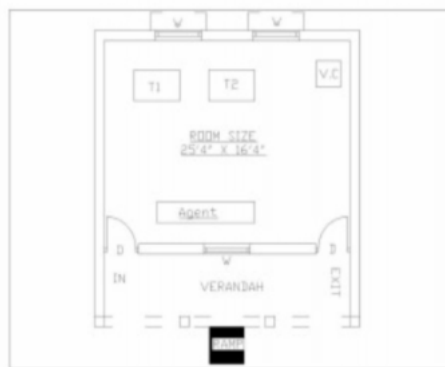

নির্বাচক নিবন্ধন আধিকারিকের স্বাক্ষর

Nazri Naksha

Google Map View

Polling Station Building Front View

Polling Station Front View

Cad View

Key MAP View

1 নাম : মস্তুরা বিবি স্বামীর নাম: রজবালি সেখ বাড়ির নং : n0059 বয়স : 90 লিঙ্গ : মহিলা ফটো উপলব্ধ	WB/40/277/186178	ZUM1466051 2 নাম : জাহানারা বিবি স্বামীর নাম: বাহারুল সেখ বাড়ির নং : n0059 বয়স : 32 লিঙ্গ : মহিলা ফটো উপলব্ধ	ZUM1466051	ZUM2227395 3 নাম : কাজি নূরসেলিমা বিবি স্বামীর নাম: কাজী জহুর আলি বাড়ির নং : n0053 বয়স : 53 লিঙ্গ : মহিলা ফটো উপলব্ধ	ZUM2227395
4 নাম : কোহিনুর বিবি শেখ স্বামীর নাম: কাসেম সেখ বাড়ির নং : n0059 বয়স : 65 লিঙ্গ : মহিলা ফটো উপলব্ধ	ZUM2227213	5 নাম : সাহানুর বিবি স্বামীর নাম: সাহিবুল সেখ বাড়ির নং : n0059 বয়স : 32 লিঙ্গ : মহিলা ফটো উপলব্ধ	ZUM1466168	6 নাম : মোহিবুল শেখ পিতার নাম: কাসেম আলি শেখ বাড়ির নং : n0059 বয়স : 43 লিঙ্গ : পুরুষ ফটো উপলব্ধ	KGX2790343
7 নাম : সেলিনা খাতুন স্বামীর নাম: ইনামুল সেখ বাড়ির নং : নং বয়স : 25 লিঙ্গ : মহিলা ফটো উপলব্ধ	ZUM2322659	8 নাম : অস্মরা খাতুন পিতার নাম: জুলফিকার খান বাড়ির নং : নং বয়স : 27 লিঙ্গ : মহিলা ফটো উপলব্ধ	ZUM2322485	9 নাম : সুক বাহার স্বামীর নাম: নূর নবি সেখ বাড়ির নং : নং বয়স : 24 লিঙ্গ : মহিলা ফটো উপলব্ধ	ZUM2322592
10 নাম : আসমা সেখ স্বামীর নাম: জামিরুল সেখ বাড়ির নং : নং বয়স : 24 লিঙ্গ : মহিলা ফটো উপলব্ধ	ZUM2322618	11 নাম : তুহিনা খাতুন স্বামীর নাম: মহিবুল সেখ বাড়ির নং : নং বয়স : 28 লিঙ্গ : মহিলা ফটো উপলব্ধ	ZUM2322535	12 নাম : রশিা খাতুন স্বামীর নাম: জেকর আলি সেখ বাড়ির নং : নং বয়স : 24 লিঙ্গ : মহিলা ফটো উপলব্ধ	ZUM2322691
13 নাম : আনু সেখ স্বামীর নাম: রফিক সেখ বাড়ির নং : নং বয়স : 27 লিঙ্গ : মহিলা ফটো উপলব্ধ	ZUM2322550	14 নাম : বাহারুল সেখ পিতার নাম: রজব আলি সেখ বাড়ির নং : n0059 বয়স : 43 লিঙ্গ : পুরুষ ফটো উপলব্ধ	KGX2790350	15 নাম : কাসেম আলি সেখ পিতার নাম: রজবালি সেখ বাড়ির নং : n0059 বয়স : 71 লিঙ্গ : পুরুষ ফটো উপলব্ধ	ZUM2268142
16 নাম : কাজী জহুর আলী পিতার নাম: হাল্লাজ কাজী বাড়ির নং : n0053 বয়স : 61 লিঙ্গ : পুরুষ ফটো উপলব্ধ	ZUM2227411	17 নাম : মিনানুরবিবি সেখ স্বামীর নাম: কাওসার আলি সেখ বাড়ির নং : n0059 বয়স : 59 লিঙ্গ : মহিলা ফটো উপলব্ধ	ZUM2160026	18 নাম : জেকের আলি সেখ পিতার নাম: কাওসার আলি সেখ বাড়ির নং : n0059 বয়স : 36 লিঙ্গ : পুরুষ ফটো উপলব্ধ	KGX3038635
19 নাম : সুকবাহার সেখ পিতার নাম: কাসেম আলি সেখ বাড়ির নং : n0059 বয়স : 33 লিঙ্গ : পুরুষ ফটো উপলব্ধ	ZUM1375369	20 নাম : হাসিবুল সেখ পিতার নাম: কাওসার আলী সেখ বাড়ির নং : n0059 বয়স : 45 লিঙ্গ : পুরুষ ফটো উপলব্ধ	KGX2359982	21 নাম : কাওসার আলী সেখ পিতার নাম: রজব আলী সেখ বাড়ির নং : n0059 বয়স : 60 লিঙ্গ : পুরুষ ফটো উপলব্ধ	WB/40/277/186066
22 নাম : মোসলেম সেখ স্বামীর নাম: মোফি জুল সেখ বাড়ির নং : নং বয়স : 32 লিঙ্গ : মহিলা ফটো উপলব্ধ	ZUM2322667	23 নাম : সাহিবুল সেখ পিতার নাম: কাসেম আলি সেখ বাড়ির নং : n0059 বয়স : 40 লিঙ্গ : পুরুষ ফটো উপলব্ধ	KGX2360014	24 নাম : সামিমা ইয়াসমিন স্বামীর নাম: সেখ আজিজ আলি বাড়ির নং : n0158 বয়স : 27 লিঙ্গ : মহিলা ফটো উপলব্ধ	ZUM1989623
25 নাম : দিলরুবা খাতুন পিতার নাম: মকবুল খান বাড়ির নং : n0024 বয়স : 28 লিঙ্গ : মহিলা ফটো উপলব্ধ	ZUM1772193	26 নাম : সোহেবা খাঁ স্বামীর নাম: জালিম খাঁ বাড়ির নং : n0037 বয়স : 52 লিঙ্গ : মহিলা ফটো উপলব্ধ	WB/40/277/186724	27 নাম : জালিম খাঁ পিতার নাম: মোরসেদ খাঁ বাড়ির নং : n0037 বয়স : 58 লিঙ্গ : পুরুষ ফটো উপলব্ধ	WB/40/277/186500
28 নাম : আজমা খাঁ স্বামীর নাম: মোরসেদ খাঁ বাড়ির নং : n0037 বয়স : 80 লিঙ্গ : মহিলা ফটো উপলব্ধ	WB/40/277/186723	29 নাম : বসির খাঁ পিতার নাম: আয়ুব খাঁ বাড়ির নং : n0036 বয়স : 31 লিঙ্গ : পুরুষ ফটো উপলব্ধ	ZUM1465749	30 নাম : উজুদা খাঁ স্বামীর নাম: সাবের আলী খাঁ বাড়ির নং : n0036 বয়স : 75 লিঙ্গ : মহিলা ফটো উপলব্ধ	WB/40/277/186091