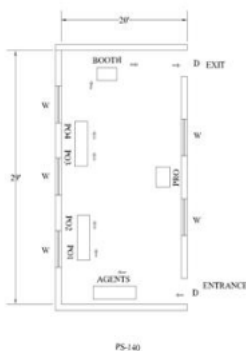

নির্বাচক নিবন্ধন আধিকারিকের স্বাক্ষর

Nazri Naksha

Google Map View

Polling Station Building Front View

Polling Station Front View

Cad View

Key MAP View

1 নাম : শারিফুল্লাহা খাতুন পিতার নাম: আসমত খাঁ বাড়ির নং : 0158 বয়স : 29 লিঙ্গ : মহিলা	ZUM2006799 ফটো উপলব্ধ	2 নাম : নার্গিস বিবি স্বামীর নাম: বাবলু সেখ বাড়ির নং : 143 বয়স : 39 লিঙ্গ : মহিলা	ZUM1313659 ফটো উপলব্ধ	3 নাম : ফাতেমা ইসলাম সেখ স্বামীর নাম: সরিফুল ইসলাম বাড়ির নং : এন0112 বয়স : 27 লিঙ্গ : মহিলা	ZUM2434017 ফটো উপলব্ধ
4 নাম : আজহার মন্ডল পিতার নাম: গোলাম মাওলা মন্ডল বাড়ির নং : নং112 বয়স : 23 লিঙ্গ : পুরুষ	ZUM2407245 ফটো উপলব্ধ	5 নাম : প্রদীপ কিস্কু পিতার নাম: শংকর কিস্কু বাড়ির নং : N0050 বয়স : 26 লিঙ্গ : পুরুষ	ZUM2353290 ফটো উপলব্ধ	6 নাম : শংকর কিস্কু পিতার নাম: বদিনাথ কিস্কু বাড়ির নং : n0050 বয়স : 50 লিঙ্গ : পুরুষ	ZUM2117984 ফটো উপলব্ধ
7 নাম : মালতী কিস্কু স্বামীর নাম: শঙ্কর কিস্কু বাড়ির নং : n0265 বয়স : 58 লিঙ্গ : মহিলা	ZUM1950633 ফটো উপলব্ধ	8 নাম : কেষ্ট কিস্কু পিতার নাম: শঙ্কর কিস্কু বাড়ির নং : n0207 বয়স : 28 লিঙ্গ : পুরুষ	ZUM1899517 ফটো উপলব্ধ	9 নাম : বদিনাথ কিস্কু পিতার নাম: মাসাম কিস্কু বাড়ির নং : n0050 বয়স : 90 লিঙ্গ : পুরুষ	WB/40/277/249624 ফটো উপলব্ধ
10 নাম : সনাতন কিস্কু পিতার নাম: বদিনাথ কিস্কু বাড়ির নং : n0050 বয়স : 64 লিঙ্গ : পুরুষ	ZUM2118016 ফটো উপলব্ধ	11 নাম : মুংলী কিস্কু স্বামীর নাম: সনাতন কিস্কু বাড়ির নং : n0050 বয়স : 59 লিঙ্গ : মহিলা	ZUM2117992 ফটো উপলব্ধ	12 নাম : ইকরামুল খাঁ পিতার নাম: জোবেদ খাঁ বাড়ির নং : 131 বয়স : 27 লিঙ্গ : পুরুষ	ZUM2007185 ফটো উপলব্ধ
13 নাম : সমির উদ্দিন খাঁ পিতার নাম: জোবেদ খাঁ বাড়ির নং : এন0131 বয়স : 24 লিঙ্গ : পুরুষ	ZUM2433985 ফটো উপলব্ধ	14 নাম : রুকসিনা খাতুন স্বামীর নাম: জমির উদ্দিন খাঁ বাড়ির নং : এন0131 বয়স : 23 লিঙ্গ : মহিলা	ZUM2434298 ফটো উপলব্ধ	15 নাম : আসমা খাতুন স্বামীর নাম: সফি.কুল সেখ বাড়ির নং : 067 বয়স : 23 লিঙ্গ : মহিলা	ZUM2434231 ফটো উপলব্ধ
16 নাম : রিম্পা খাতুন স্বামীর নাম: মহির খাঁ বাড়ির নং : এন0139 বয়স : 22 লিঙ্গ : মহিলা	ZUM2434256 ফটো উপলব্ধ	17 নাম : খাদিজা খাতুন পিতার নাম: জালাল উদ্দিন মন্ডল বাড়ির নং : এন0108 বয়স : 37 লিঙ্গ : মহিলা	ZUM2407138 ফটো উপলব্ধ	18 নাম : আসিরুদ্দিন মন্ডল পিতার নাম: জহিরুদ্দিন মন্ডল বাড়ির নং : এন0108 বয়স : 23 লিঙ্গ : পুরুষ	ZUM2407096 ফটো উপলব্ধ
19 নাম : মদিনা খাতুন স্বামীর নাম: রাজিবুল সেখ বাড়ির নং : নং0190 বয়স : 23 লিঙ্গ : মহিলা	ZUM2407278 ফটো উপলব্ধ	20 নাম : সীমা খাতুন স্বামীর নাম: সুকুর আলি সেখ বাড়ির নং : নং255 বয়স : 23 লিঙ্গ : মহিলা	ZUM2407294 ফটো উপলব্ধ	21 নাম : আজমীরা খাতুন স্বামীর নাম: আবু বক্কার সেখ বাড়ির নং : N0121 বয়স : 26 লিঙ্গ : মহিলা	ZUM2352284 ফটো উপলব্ধ
22 নাম : রেশমা খাতুন স্বামীর নাম: রাজিবুল সেখ বাড়ির নং : N0154 বয়স : 25 লিঙ্গ : মহিলা	ZUM2352482 ফটো উপলব্ধ	23 নাম : নয়নমনি খাতুন স্বামীর নাম: ওয়াজুদ্দিন সেখ বাড়ির নং : N0219 বয়স : 27 লিঙ্গ : মহিলা	ZUM2009561 ফটো উপলব্ধ	24 নাম : সহরবানু খাতুন স্বামীর নাম: জিয়াবুল সেখ বাড়ির নং : এন0219 বয়স : 26 লিঙ্গ : মহিলা	ZUM2009553 ফটো উপলব্ধ
25 নাম : পাপিয়া চৌধুরী স্বামীর নাম: জাহাঙ্গির চৌধুরী বাড়ির নং : এন0219 বয়স : 26 লিঙ্গ : মহিলা	ZUM2009538 ফটো উপলব্ধ	26 নাম : সরিফুল খান পিতার নাম: বরকতুল্লা খান বাড়ির নং : নং 169 বয়স : 25 লিঙ্গ : পুরুষ	ZUM2009587 ফটো উপলব্ধ	27 নাম : সাবির খাঁন পিতার নাম: হাপিজুল খাঁন বাড়ির নং : নং135 বয়স : 24 লিঙ্গ : পুরুষ	ZUM2407302 ফটো উপলব্ধ
28 নাম : আরিফুল খাঁন পিতার নাম: হাপিজুল খাঁন বাড়ির নং : নং135 বয়স : 26 লিঙ্গ : পুরুষ	ZUM2407286 ফটো উপলব্ধ	29 নাম : ঝুমা খাতুন স্বামীর নাম: আরিফুল খাঁন বাড়ির নং : নং135 বয়স : 23 লিঙ্গ : মহিলা	ZUM2407187 ফটো উপলব্ধ	30 নাম : সাফিউদ্দিন খাঁন পিতার নাম: আজিজুল খাঁন বাড়ির নং : 136 বয়স : 25 লিঙ্গ : পুরুষ	ZUM2009512 ফটো উপলব্ধ