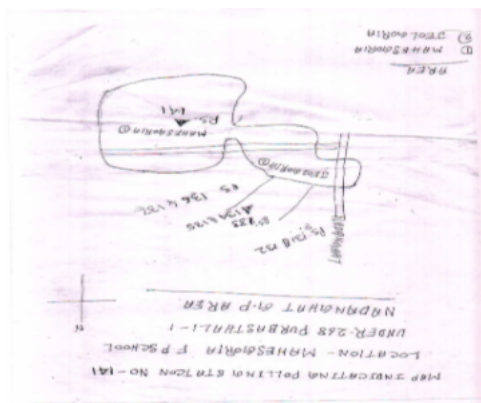

Nazri Naksha