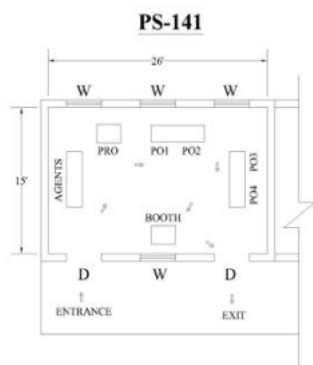

নির্বাচক নিবন্ধন আধিকারিকের স্বাক্ষর

Nazri Naksha

Google Map View

Polling Station Building Front View

Polling Station Front View

Cad View

Key MAP View

1 নাম : সারমিনা খাতুন স্বামীর নাম: সাহেব সেখ বাড়ির নং : n0283 বয়স : 32 লিঙ্গ : মহিলা	ZUM1466820 ফটো উপলব্ধ	2 নাম : রিপন সেখ পিতার নাম: সারাহফত সেখ বাড়ির নং : n0283 বয়স : 27 লিঙ্গ : পুরুষ	ZUM1899749 ফটো উপলব্ধ	3 নাম : বাপি মন্ডল পিতার নাম: আবদুর রহমান মন্ডল বাড়ির নং : নং 261 বয়স : 24 লিঙ্গ : পুরুষ	ZUM2352201 ফটো উপলব্ধ
4 নাম : নয়িমা বিবি স্বামীর নাম: রহমত সেখ বাড়ির নং : এন0 বয়স : 38 লিঙ্গ : মহিলা	KGX2641876 ফটো উপলব্ধ	5 নাম : সেলিয়া সুলতানা স্বামীর নাম: সাইদুল মন্ডল বাড়ির নং : এন0084 বয়স : 30 লিঙ্গ : মহিলা	ZUM1806553 ফটো উপলব্ধ	6 নাম : জেসমিন খাতুন স্বামীর নাম: ইউনুস মন্ডল বাড়ির নং : এন0273 বয়স : 28 লিঙ্গ : মহিলা	TFM2076040 ফটো উপলব্ধ
7 নাম : দেব্রত কর্মকার পিতার নাম: উদয় কর্মকার বাড়ির নং : 0202 বয়স : 25 লিঙ্গ : পুরুষ	ZUM2005932 ফটো উপলব্ধ	8 নাম : প্রবীর কর্মকার পিতার নাম: তাপস কর্মকার বাড়ির নং : এন0039 বয়স : 23 লিঙ্গ : পুরুষ	ZUM2542066 ফটো উপলব্ধ	9 নাম : সুব্রত কর্মকার পিতার নাম: উদয় কর্মকার বাড়ির নং : n0344 বয়স : 26 লিঙ্গ : পুরুষ	ZUM1950898 ফটো উপলব্ধ
10 নাম : সঙ্গীতা কর্মকার স্বামীর নাম: অসীম কর্মকার বাড়ির নং : n0039 বয়স : 41 লিঙ্গ : মহিলা	KGX2807576 ফটো উপলব্ধ	11 নাম : রাজেশ্বরী কর্মকার স্বামীর নাম: অসিত কর্মকার বাড়ির নং : n0039 বয়স : 41 লিঙ্গ : মহিলা	ZUM1314103 ফটো উপলব্ধ	12 নাম : অসিত কর্মকার পিতার নাম: শান্তিময় কর্মকার বাড়ির নং : n0039 বয়স : 46 লিঙ্গ : পুরুষ	KGX1647346 ফটো উপলব্ধ
13 নাম : কনক কর্মকার স্বামীর নাম: তাপস কর্মকার বাড়ির নং : n0039 বয়স : 42 লিঙ্গ : মহিলা	KGX2394591 ফটো উপলব্ধ	14 নাম : মিঠু কর্মকার স্বামীর নাম: আশীষ কর্মকার বাড়ির নং : n0039 বয়স : 48 লিঙ্গ : মহিলা	KGX1647759 ফটো উপলব্ধ	15 নাম : তাপস কর্মকার পিতার নাম: ননী গোপাল কর্মকার বাড়ির নং : n0039 বয়স : 47 লিঙ্গ : পুরুষ	KGX2807188 ফটো উপলব্ধ
16 নাম : অসীম কর্মকার পিতার নাম: শান্তিময় কর্মকার বাড়ির নং : n0039 বয়স : 49 লিঙ্গ : পুরুষ	ZUM2216257 ফটো উপলব্ধ	17 নাম : আশীষ কর্মকার পিতার নাম: শান্তিময় কর্মকার বাড়ির নং : n0039 বয়স : 49 লিঙ্গ : পুরুষ	ZUM2216067 ফটো উপলব্ধ	18 নাম : শান্তিময় কর্মকার পিতার নাম: কৃষ্ণচন্দ্র কর্মকার বাড়ির নং : n0039 বয়স : 75 লিঙ্গ : পুরুষ	ZUM2216018 ফটো উপলব্ধ
19 নাম : টুকু কর্মকার স্বামীর নাম: তারকনাথ কর্মকার বাড়ির নং : n0035 বয়স : 35 লিঙ্গ : মহিলা	ZUM1314095 ফটো উপলব্ধ	20 নাম : তারকনাথ কর্মকার পিতার নাম: ননীগোপাল কর্মকার বাড়ির নং : n0035 বয়স : 42 লিঙ্গ : পুরুষ	KGX2394609 ফটো উপলব্ধ	21 নাম : রাণু কর্মকার স্বামীর নাম: উদয় কর্মকার বাড়ির নং : n0035 বয়স : 45 লিঙ্গ : মহিলা	KGX1647577 ফটো উপলব্ধ
22 নাম : উদয় কর্মকার পিতার নাম: ননীগোপাল কর্মকার বাড়ির নং : n0035 বয়স : 50 লিঙ্গ : পুরুষ	WB/40/277/252497 ফটো উপলব্ধ	23 নাম : অন্নপূর্ণা কর্মকার স্বামীর নাম: ননীগোপাল কর্মকার বাড়ির নং : n0035 বয়স : 68 লিঙ্গ : মহিলা	WB/40/277/252108 ফটো উপলব্ধ	24 নাম : উতপল কর্মকার পিতার নাম: কৃষ্ণচন্দ্র কর্মকার বাড়ির নং : n0038 বয়স : 48 লিঙ্গ : পুরুষ	WB/40/277/252644 ফটো উপলব্ধ
25 নাম : রূপসী কর্মকার স্বামীর নাম: বিমল কর্মকার বাড়ির নং : n0038 বয়স : 46 লিঙ্গ : মহিলা	KGX2807196 ফটো উপলব্ধ	26 নাম : চৈতালী কর্মকার স্বামীর নাম: শ্যামল কর্মকার বাড়ির নং : n0038 বয়স : 38 লিঙ্গ : মহিলা	KGX3047313 ফটো উপলব্ধ	27 নাম : রূপা দাস স্বামীর নাম: উৎপল দাস বাড়ির নং : n0038 বয়স : 37 লিঙ্গ : মহিলা	ZUM1314673 ফটো উপলব্ধ
28 নাম : চন্দ্রাবতী কর্মকার স্বামীর নাম: উৎপল কর্মকার বাড়ির নং : n0038 বয়স : 35 লিঙ্গ : মহিলা	ZUM1314111 ফটো উপলব্ধ	29 নাম : বুবাই কর্মকার পিতার নাম: বিমল কর্মকার বাড়ির নং : n0038 বয়স : 28 লিঙ্গ : পুরুষ	ZUM1811520 ফটো উপলব্ধ	30 নাম : শ্যামল কর্মকার পিতার নাম: দিলীপ কর্মকার বাড়ির নং : n0038 বয়স : 50 লিঙ্গ : পুরুষ	WB/40/277/252520 ফটো উপলব্ধ