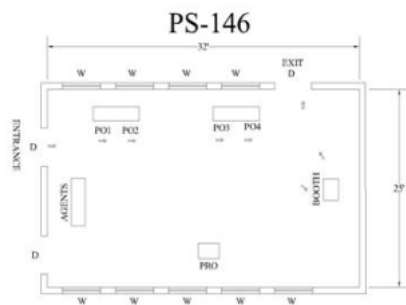

নির্বাচক নিবন্ধন আধিকারিকের স্বাক্ষর

Nazri Naksha

Google Map View

Polling Station Building Front View

Polling Station Front View

Cad View

Key MAP View

1 নাম : সারথী নাথ(ঘোষ) স্বামীর নাম: মধুসূদন নাথ বাড়ির নং : n0227 বয়স : 48 লিঙ্গ : মহিলা	WB/40/277/468124	2 নাম : মণিরময়েসা বিবি স্বামীর নাম: সফিক সরকার বাড়ির নং : n0219 বয়স : 41 লিঙ্গ : মহিলা	ZUM0618041	3 নাম : পঙ্কজ কুমার পিতার নাম: উৎপল কুমার বাড়ির নং : n0047 বয়স : 28 লিঙ্গ : পুরুষ	ZUM1812874
4 নাম : পিযুষ কান্তি কুমার পিতার নাম: উৎপল কুমার বাড়ির নং : এন0047 বয়স : 25 লিঙ্গ : পুরুষ	ZUM2031839	5 নাম : মিঠু কুমার স্বামীর নাম: উতপল কুমার বাড়ির নং : n0047 বয়স : 48 লিঙ্গ : মহিলা	KGX2876340	6 নাম : উৎপল কুমার পিতার নাম: ক্ষুদিরাম কুমার বাড়ির নং : n0047 বয়স : 55 লিঙ্গ : পুরুষ	WB/40/277/495180
7 নাম : সুমিতা কুমার স্বামীর নাম: ক্ষুদিরাম কুমার বাড়ির নং : n0047 বয়স : 75 লিঙ্গ : মহিলা	WB/40/277/495436	8 নাম : দিলীপ কুমার নাথ পিতার নাম: রমাপদ নাথ বাড়ির নং : 162এ বয়স : 60 লিঙ্গ : পুরুষ	UOR1232016	9 নাম : সামিয়া জামান পিতার নাম: মোঃ আসাদুজ্জামান বাড়ির নং : কাতলামারি বয়স : 25 লিঙ্গ : মহিলা	AQT2271864
10 নাম : চিত্ত কিস্কু পিতার নাম: লক্ষীরাম কিস্কু বাড়ির নং : n0209 বয়স : 38 লিঙ্গ : পুরুষ	ZUM1683002	11 নাম : রত্নী কিস্কু স্বামীর নাম: উকিল কিস্কু বাড়ির নং : n0029 বয়স : 73 লিঙ্গ : মহিলা	WB/40/277/495386	12 নাম : সুকদো কিস্কু পিতার নাম: উকিল কিস্কু বাড়ির নং : n0029 বয়স : 42 লিঙ্গ : পুরুষ	KGX2132728
13 নাম : স্বপন কিস্কু পিতার নাম: উকিল কিস্কু বাড়ির নং : n0029 বয়স : 29 লিঙ্গ : পুরুষ	ZUM1731009	14 নাম : বাহাদুরী কিস্কু স্বামীর নাম: সুকদো কিস্কু বাড়ির নং : n0029 বয়স : 43 লিঙ্গ : মহিলা	KGX2245009	15 নাম : চৈতন কিস্কু পিতার নাম: লক্ষীরাম কিস্কু বাড়ির নং : n0209 বয়স : 42 লিঙ্গ : পুরুষ	KGX2134336
16 নাম : সুন্দরী কিস্কু স্বামীর নাম: চৈতন কিস্কু বাড়ির নং : n0209 বয়স : 37 লিঙ্গ : মহিলা	ZUM1682996	17 নাম : বাসেদ কিস্কু পিতার নাম: লক্ষীরাম কিস্কু বাড়ির নং : n0209 বয়স : 32 লিঙ্গ : পুরুষ	ZUM1640549	18 নাম : গানু কিস্কু পিতার নাম: লক্ষীরাম কিস্কু বাড়ির নং : n0034 বয়স : 54 লিঙ্গ : পুরুষ	KGX2876316
19 নাম : শেফালী কিস্কু স্বামীর নাম: গানু কিস্কু বাড়ির নং : n0034 বয়স : 48 লিঙ্গ : মহিলা	KGX2876324	20 নাম : উকিল কিস্কু পিতার নাম: সুখদো কিস্কু বাড়ির নং : n0029 বয়স : 77 লিঙ্গ : পুরুষ	WB/40/277/495631	21 নাম : সুশীল খাঁ পিতার নাম: বাদল খাঁ বাড়ির নং : n0120 বয়স : 90 লিঙ্গ : পুরুষ	WB/40/277/495528
22 নাম : রেনুকা খাঁ স্বামীর নাম: সুশীল খাঁ বাড়ির নং : n0120 বয়স : 85 লিঙ্গ : মহিলা	WB/40/277/495518	23 নাম : জয়দেব খাঁ পিতার নাম: সুশীল খাঁ বাড়ির নং : n0120 বয়স : 61 লিঙ্গ : পুরুষ	KGX2522357	24 নাম : মাধবী খাঁ স্বামীর নাম: জয়দেব খাঁ বাড়ির নং : n0120 বয়স : 53 লিঙ্গ : মহিলা	KGX2522365
25 নাম : জয়ন্ত খাঁ পিতার নাম: জয়দেব খাঁ বাড়ির নং : n0120 বয়স : 34 লিঙ্গ : পুরুষ	ZUM1316736	26 নাম : সুমন্ত খাঁ পিতার নাম: জয়দেব খাঁ বাড়ির নং : n0120 বয়স : 30 লিঙ্গ : পুরুষ	ZUM1640556	27 নাম : মমতা খাঁ স্বামীর নাম: প্রকাশ খাঁ বাড়ির নং : n0121 বয়স : 79 লিঙ্গ : মহিলা	WB/40/277/495519
28 নাম : প্রলয় খাঁ পিতার নাম: প্রকাশ খাঁ বাড়ির নং : n0121 বয়স : 39 লিঙ্গ : পুরুষ	KGX2991180	29 নাম : প্রসেনজিৎ খাঁ পিতার নাম: প্রকাশ খাঁ বাড়ির নং : n0121 বয়স : 36 লিঙ্গ : পুরুষ	ZUM1316413	30 নাম : প্রকাশ খাঁ পিতার নাম: প্রভাত খাঁ বাড়ির নং : n0121 বয়স : 62 লিঙ্গ : পুরুষ	KGX2876357