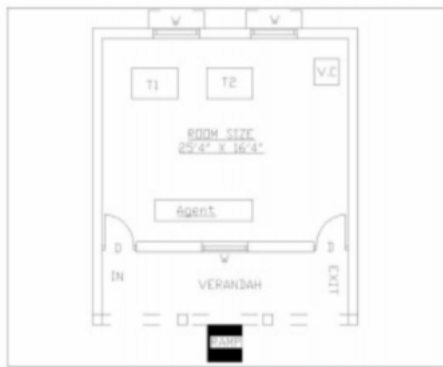

নির্বাচক নিবন্ধন আধিকারিকের স্বাক্ষর

Nazri Naksha

Google Map View

Polling Station Building Front View

Polling Station Front View

Cad View

Key MAP View

1	WB/40/277/180002	নাম : মহঃ বদরুলআলম পিতার নাম: মোকশেদ আলী বাড়ির নং : n0086 বয়স : 72 লিঙ্গ : পুরুষ	ফটো উপলব্ধ	2	WB/40/277/180248	নাম : সাহিদা বেগম স্বামীর নাম: মহঃ বদরুল আলম বাড়ির নং : n0086 বয়স : 69 লিঙ্গ : মহিলা	ফটো উপলব্ধ	3	ZUM1240514	নাম : সামসুন্নেসা খাতুন স্বামীর নাম: হাশিবুল আলম বাড়ির নং : n0086 বয়স : 42 লিঙ্গ : মহিলা	ফটো উপলব্ধ
4	ZUM2185726	নাম : লিলুফা সেখ স্বামীর নাম: সাহিদুল আলম সেখ বাড়ির নং : n0086 বয়স : 52 লিঙ্গ : মহিলা	ফটো উপলব্ধ	5	ZUM1592112	নাম : সাবিনা পারভীন পিতার নাম: সাহিদুল আলম সেখ বাড়ির নং : n0086 বয়স : 30 লিঙ্গ : মহিলা	ফটো উপলব্ধ	6	ZUM2009322	নাম : জেসমিন পারভীন পিতার নাম: সাহিদুল আলম সেখ বাড়ির নং : 0086 বয়স : 25 লিঙ্গ : মহিলা	ফটো উপলব্ধ
7	KGX2355238	নাম : আসলেমা সেখ স্বামীর নাম: সাইফুল আলম সেখ বাড়ির নং : n0086 বয়স : 40 লিঙ্গ : মহিলা	ফটো উপলব্ধ	8	ZUM1772557	নাম : ইউসুফ আলম সেখ পিতার নাম: সাহিদুল আলম সেখ বাড়ির নং : n0086 বয়স : 28 লিঙ্গ : পুরুষ	ফটো উপলব্ধ	9	KGX1649813	নাম : হাশিবুল আলম পিতার নাম: সাইফুল আলম সেখ বাড়ির নং : n0086 বয়স : 48 লিঙ্গ : পুরুষ	ফটো উপলব্ধ
10	ZUM2185445	নাম : সাইফুল আলম সেখ পিতার নাম: মহঃ বদরুল আলম বাড়ির নং : n0086 বয়স : 49 লিঙ্গ : পুরুষ	ফটো উপলব্ধ	11	ZUM2185940	নাম : সাহিদুল আলম সেখ পিতার নাম: বদরুল আলম সেখ বাড়ির নং : n0086 বয়স : 58 লিঙ্গ : পুরুষ	ফটো উপলব্ধ	12	KGX2354686	নাম : আফিয়া সেখ স্বামীর নাম: নুরুল ইসলাম সেখ বাড়ির নং : n0102 বয়স : 45 লিঙ্গ : মহিলা	ফটো উপলব্ধ
13	ZUM1772318	নাম : সেখ সামিম আকতার পিতার নাম: সেখ নুরুল ইসলাম বাড়ির নং : n0102 বয়স : 28 লিঙ্গ : পুরুষ	ফটো উপলব্ধ	14	KGX2354678	নাম : সেখ নুরুল ইসলাম পিতার নাম: আশরাফুল হক বাড়ির নং : n0102 বয়স : 52 লিঙ্গ : পুরুষ	ফটো উপলব্ধ	15	KGX1987320	নাম : আফিফা সেখ স্বামীর নাম: আব্দুল রহমান সেখ বাড়ির নং : n0102 বয়স : 43 লিঙ্গ : মহিলা	ফটো উপলব্ধ
16	ZUM1865054	নাম : মহঃ শাকিল আনসার পিতার নাম: নাসের আলি সেখ বাড়ির নং : n0131 বয়স : 27 লিঙ্গ : পুরুষ	ফটো উপলব্ধ	17	ZUM2322808	নাম : সাবানা খাতুন পিতার নাম: রওশন আলি সেখ বাড়ির নং : N0025 বয়স : 24 লিঙ্গ : মহিলা	ফটো উপলব্ধ	18	KGX0350652	নাম : রওশন আলি সেখ পিতার নাম: জামেরালী সেখ বাড়ির নং : n0025 বয়স : 55 লিঙ্গ : পুরুষ	ফটো উপলব্ধ
19	ZUM2207843	নাম : মেহেরুন্নেসা বিবি স্বামীর নাম: রওশন আলি সেখ বাড়ির নং : n0025 বয়স : 52 লিঙ্গ : মহিলা	ফটো উপলব্ধ	20	ZUM1592229	নাম : বসির উদ্দিন সেখ পিতার নাম: রওশন আলি সেখ বাড়ির নং : n0025 বয়স : 30 লিঙ্গ : পুরুষ	ফটো উপলব্ধ	21	YWL2034817	নাম : সুলতানা খাতুন পিতার নাম: শাহজামাল সেখ বাড়ির নং : এন0025 বয়স : 25 লিঙ্গ : মহিলা	ফটো উপলব্ধ
22	ZUM2077741	নাম : জুলেখা খাতুন স্বামীর নাম: কিতাবুল সেখ বাড়ির নং : 17 বয়স : 29 লিঙ্গ : মহিলা	ফটো উপলব্ধ	23	ZUM2440337	নাম : নার্গিস খাতুন পিতার নাম: হাশিবুল সেখ বাড়ির নং : এন00 বয়স : 22 লিঙ্গ : মহিলা	ফটো উপলব্ধ	24	ZUM1989862	নাম : অসমিনা খাতুন স্বামীর নাম: সাহিদুল্লাহ সেখ বাড়ির নং : n0170 বয়স : 37 লিঙ্গ : মহিলা	ফটো উপলব্ধ
25	ZUM1772763	নাম : ফাতেমা খাতুন স্বামীর নাম: সরিফুল সেখ বাড়ির নং : উত্তরপাড়া বয়স : 28 লিঙ্গ : মহিলা	ফটো উপলব্ধ	26	ZUM1989789	নাম : আসমা খাতুন স্বামীর নাম: হোসেন সেখ বাড়ির নং : n0172 বয়স : 28 লিঙ্গ : মহিলা	ফটো উপলব্ধ	27	ZUM1865146	নাম : রবিনা খাতুন পিতার নাম: ইয়াজুল হক সেখ বাড়ির নং : n0140 বয়স : 27 লিঙ্গ : মহিলা	ফটো উপলব্ধ
28	ZUM2081958	নাম : ইসমাতারা খাতুন পিতার নাম: ইজাবুল মন্ডল বাড়ির নং : 13 বয়স : 25 লিঙ্গ : মহিলা	ফটো উপলব্ধ	29	ZUM1929017	নাম : নাসিমা খাতুন স্বামীর নাম: জাকির হোসেন মল্লিক বাড়ির নং : n0170 বয়স : 28 লিঙ্গ : মহিলা	ফটো উপলব্ধ	30	ZUM1865005	নাম : নুরজাহান খাতুন স্বামীর নাম: ফরিদুল সাহানা বাড়ির নং : n0126 বয়স : 29 লিঙ্গ : মহিলা	ফটো উপলব্ধ